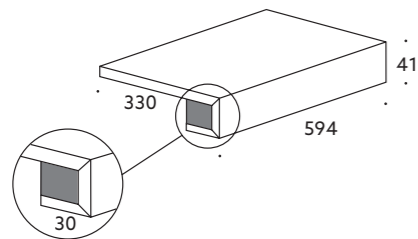

COSTA RETTA STEPTREADS GRADONI COSTA RETTA

Costa retta 60