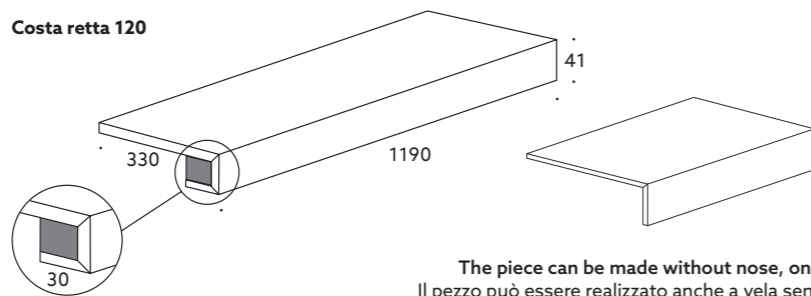

Costa retta 120

The piece can be made without nose, only at 90°
Il pezzo può essere realizzato anche a vela senza rientranza

For inquiries concerning different sizes from the ones indicated, please contact Gigacer Service
Per dimensioni diverse da quelle rappresentate contattare Gigacer Service

PACKAGING IMBALLI

SIZES (CM) FORMATI	PALLET (CM)	PCS/BX PEZZI X COLLO	SQM /BX M² X COLLO	KG/BX KG X COLLO	BX/PLT COLLI X PALLET	SQM/PLT M² X PALLET	KG/PLT KG X PALLET
12 mm							
30x60 12"x24"	120x120	4	0,72	20,20	72	51,84	1482
60x60 24"x24"		3	1,08	30,20	48	51,84	1482
60x120 24"x48"		2	1,44	40,30	36	51,84	1482
120x120 48"x48"		1	1,44	40,30	36	51,84	1482
Skirting Battiscopa 60x7,1	-	10	-	16,00	-	-	-
Costa retta step Gradino costa retta 60x33x4	-	4	-	26,00	-	-	-
Costa retta step Gradino costa retta 120x33x4	-	2	-	26,00	-	-	-

CREDITS
Progetto grafico: barbarathermes.it

TECHNICAL NOTES NOTE TECNICHE

PORCELAIN SLABS - COEFFICIENT OF FRICTION / LASTRE DI GRES PORCELLANATO - COEFFICIENTE DI ATTRITO ISO 13006 - G - Bla UGL (E ≤ 0,5%) UNI EN 14411 - G -										
	SURFACES SUPERFICI	THICKNESS SPESSORE	DIN EN 16165 Annex B	DIN EN 16165 Annex A	BCR	BRITISH PENDULUM BS7976	UNE 41901:2017 EX	R9729 UPI/ EMPA	DCOF (SECTION 9.6 ANSI A 137.1.2012)	
 COEFFICIENT OF FRICTION COEFFICIENTE D'ATTRITO	INCLUSIONI CLASSICO	Mat	≠12 mm	R10	A+B*	> 0,40	> 36 WET	CLASE 2	GS2/GB1	> 0,42 WET
		Levigato		-	-	-	-	-	-	-

* Average value / Valore medio

The values of slip resistance and of static and dynamic friction coefficient shown in the catalogue, and in the web site are merely indicative and non-binding. Any possible specific requirement must be confirmed by us at the order and anyway always before the installation. / I valori di resistenza allo scivolamento, coefficiente di attrito statico e dinamico, riportati sul catalogo e sul sito, sono da ritenersi puramente indicativi e non vincolanti. Ogni eventuale specifica necessità dovrà essere da noi confermata al momento dell'ordine e comunque sempre prima della posa.

Does not damage with chemical detergents anticovid. / Non si danneggia con i detergenti chimici anticovid.

Real colours and decorations might slightly differ from those depicted in this catalogue. / Quanto contenuto nel catalogo è puramente indicativo riguardo a colori e decorazioni.