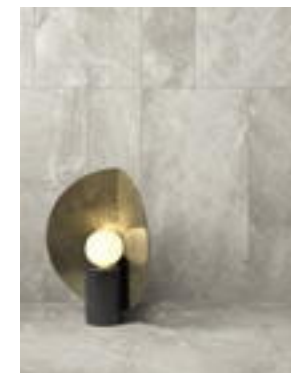

grey marble