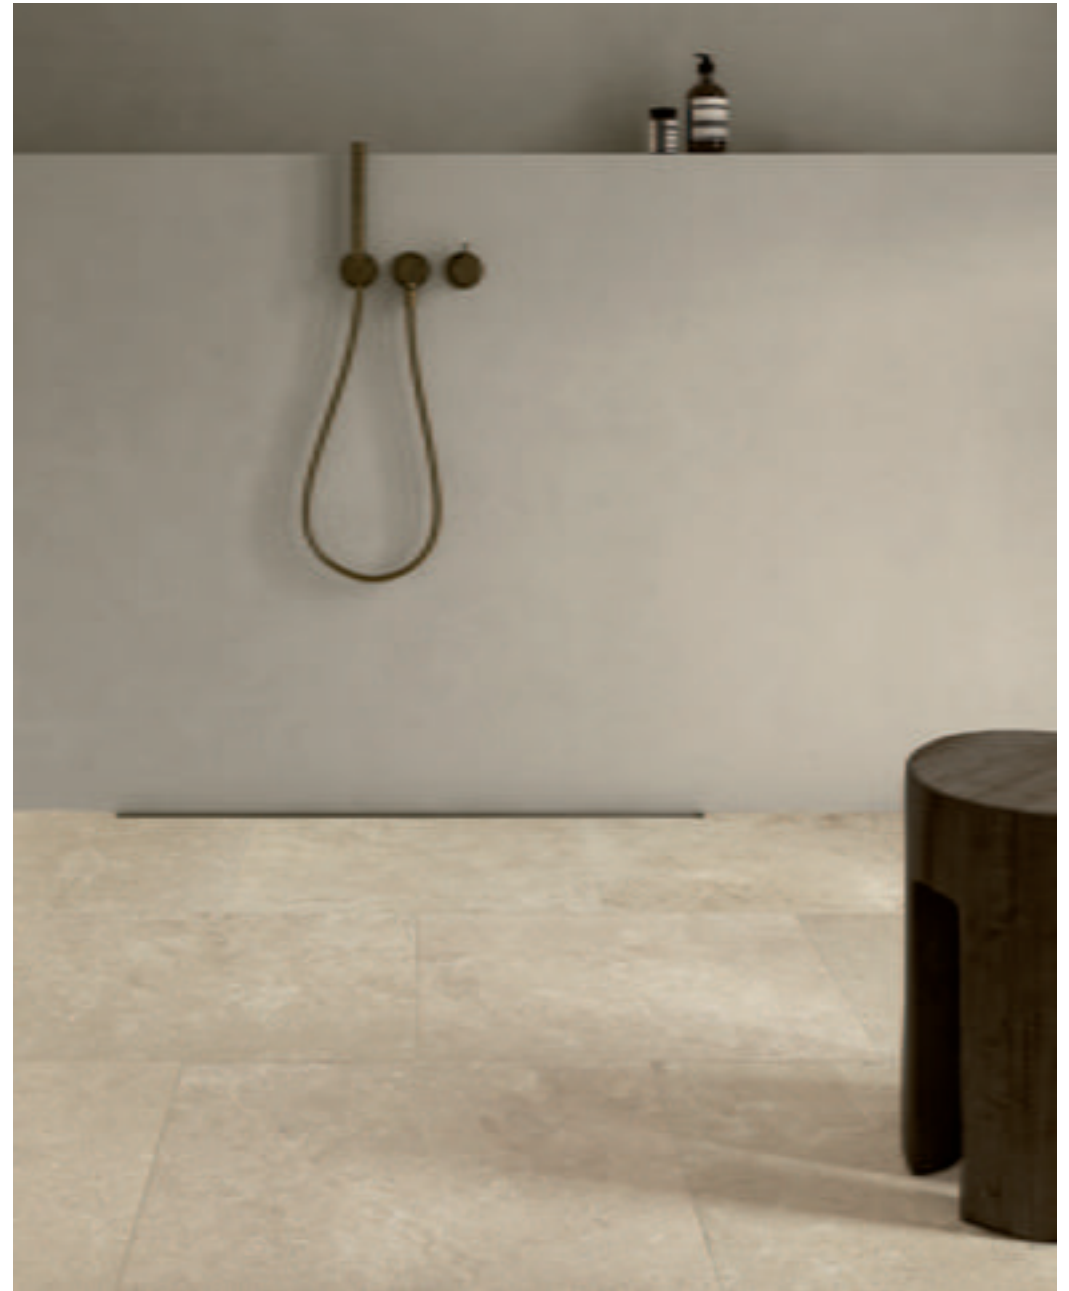

AVORIO
20x20 - 8"x8" Trama

Borgogna / Beige

BEIGE
40x60 - 16"x24"

BEIGE
60x90 - 24"x36"

BEIGE
20x20 - 8"x8" Trama

BEIGE
MODULO Layout 1
40x60 - 16"x24"
40x40 - 16"x16"
20x40 - 8"x16"
20x20 - 8"x8"

BEIGE
40x60 - 16"x24"