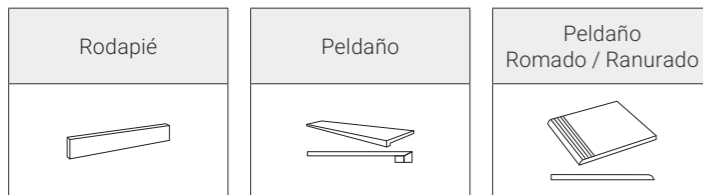

Piezas complementarias

Complementary Tiles / Pièces Complémentaires