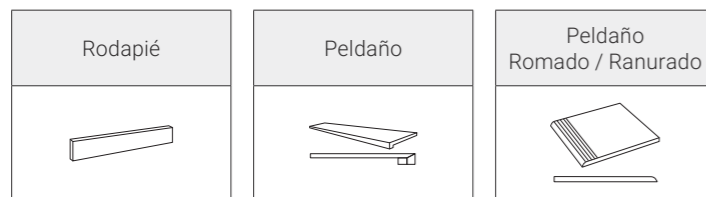

Piezas complementarias

Complementary Tiles / Pièces Complémentaires