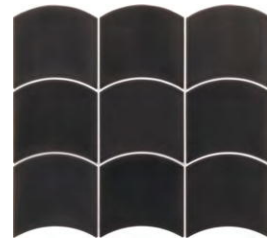

Black
28842 EQ-10D