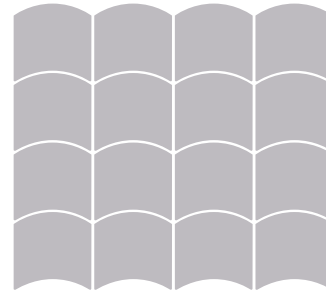

Sugerencias de colocación

Laying proposals

Módulo A. Module A