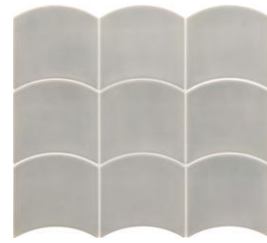

Grey Owl
28834 EQ-10D