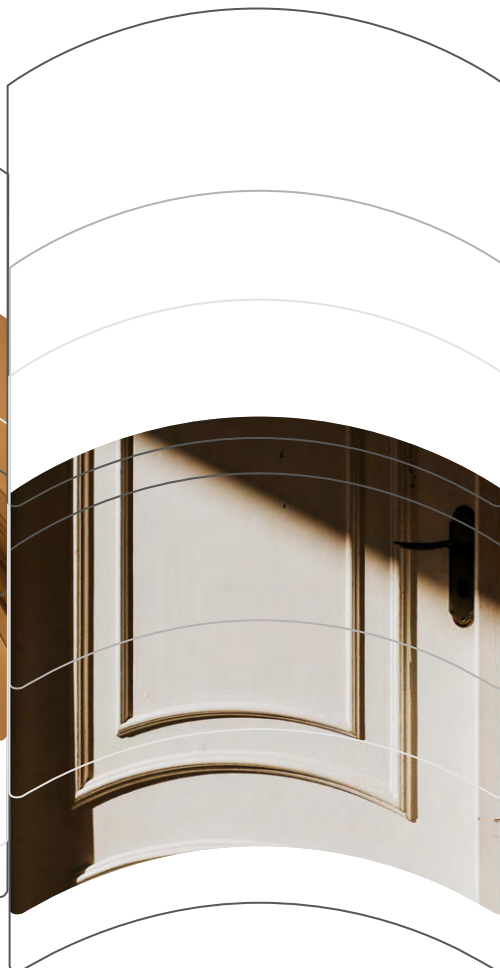

A stack of five white, glossy bowls is shown from a low angle, creating a sense of depth. The bowls are stacked on top of each other, with the top bowl slightly offset to the right. The word "wave" is printed on the side of the second bowl from the top. The letter "w" is in a bright orange color, while the letters "a", "v", "e" are in a dark grey color. The background is a plain, light grey color.

wave

EQUIPE

wave

fra

Le retour aux courbes fait partie des tendances les plus actuelles en architecture. Les lignes droites cesseront d'intéresser et des arcs et des voûtes apparaîtront dans toutes les pièces, dans les meubles et dans les objets de décoration.

deu

Die Rückkehr zu Rundungen gehört zu den aktuellsten Trends in der Architektur. Gerade Linien werden nicht mehr interessant sein und Bögen und Wölbungen werden in allen Räumen, in Möbeln und Dekorationsgegenständen erscheinen.