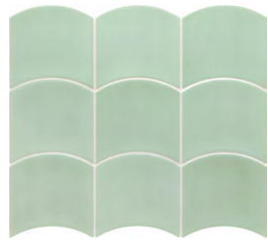

Mint
28836 EQ-10D