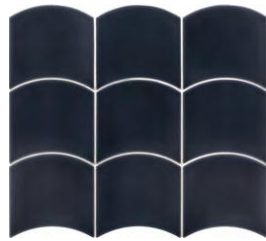

Blue Reef
28841 EQ-10D