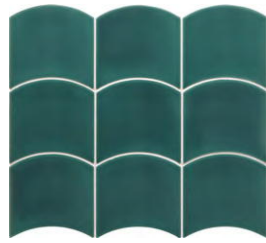

Teal Grassy
28840 EQ-10D