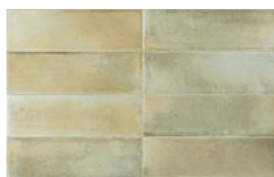

Sage
30687 EQ-4