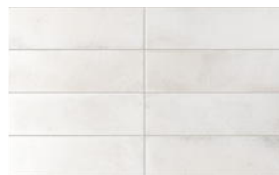

6 x 18,6 cm
2½" x 7½"

White
30685 EQ-4