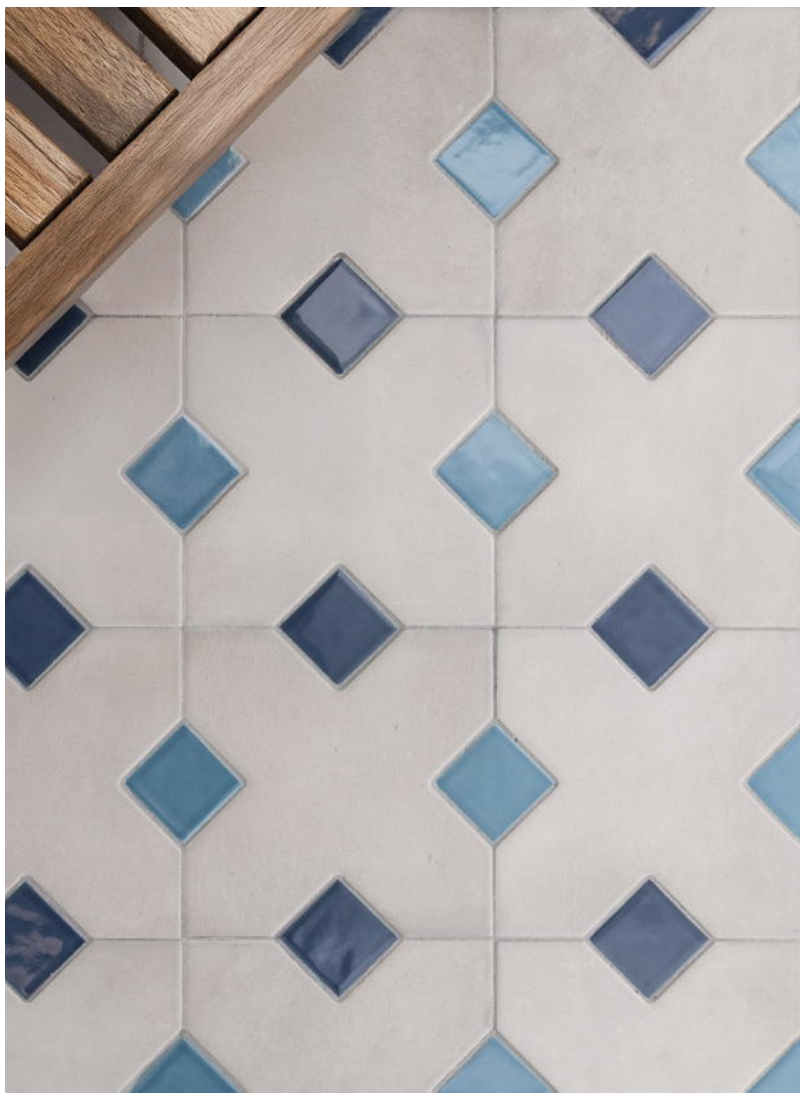

Les bases au fini mat de la série KASBAH rappellent le style arabesque. Une conception géométrique qui crée un motif de mosaïque répétitif si caractéristique de cette architecture.

Nous voyons des couleurs marocaines traditionnelles appliquées à KASBAH dans des tons de terre chauds tels que l'ocre, la terre cuite et le sable, ainsi que dans des couleurs neutres telles que le gris. On retrouve également des tons bleu, outremer, vert émeraude, rose ou blanc dans les tacos finition brillant et mat.

Elle se décline en *cinq teintes*, chacune avec *48 graphismes différents*.

Kasbah Bone 12 x 12 cm / 5" x 5"
 Kasbah Star Bone 16,8 x 16,8 cm / 6,5" x 6,5"
 Coco Canvas Matt 5 x 15 cm / 2" x 6"

Kasbah Bone 12 x 12 cm / 5" x 5"
 Taco Kasbah Blue Grass 3,4 x 3,4 cm / 1" x 1"
 Coco Blue Grass 5 x 15 cm / 2" x 6"

Kasbah Bone 12 x 12 cm / 5" x 5"
 Taco Kasbah Blue Night Matt 3,4 x 3,4 cm / 1" x 1"
 Village Aubergine 13,2 x 13,2 cm / 5" x 5" + Jolly Aubergine 1,2 x 20 cm / 1" x 8"

Kasbah Fawn 12 x 12 cm / 5" x 5"
TacoVerd 3,4 x 3,4 cm / 1" x 1"

Kasbah Fawn 12 x 12 cm / 5" x 5"
Kasbah Fawn 16,8 x 16,8 cm / 6,5" x 6,5"
Taco Verd 3,4 x 3,4 cm / 1" x 1"
Coco Verd 5 x 15 cm / 2" x 6"

Kasbah Terracotta 12 x 12 cm / 5" x 5"
Taco Orchard Pink 3,4 x 3,4 cm / 1" x 1"
Manacor White 10 x 10 cm / 4" x 4"