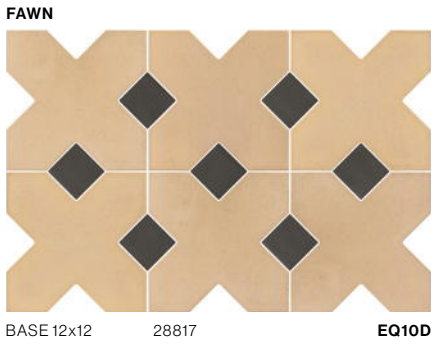

Kasbah Terracotta 12 x 12 cm / 5" x 5"
Taco Black Hat 3,4 x 3,4 cm / 1" x 1"

Kasbah Mud 12 x 12 cm / 5" x 5"
Kasbah Star Mud 16,8 x 16,8 cm / 6,5" x 6,5"
Taco Blue Night Matt 3,4 x 3,4 cm / 1" x 1"

Kasbah Mud 12 x 12 cm / 5" x 5"
Taco Black Hat 3,4 x 3,4 cm / 1" x 1"

Formatos / Sizes / Formate / Formats

BASE 12 x 12 cm 5" x 5" STAR 16,8 x 16,8 cm 6,5" x 6,5" TACO 3,4 x 3,4 cm 1" x 1"

BASE 12x12 28815 EQ10D

BASE 12x12 28816 EQ10D

BASE 12x12 28817 EQ10D

BASE 12x12 28818 EQ10D

BASE 12x12 28819 EQ10D

TACO 3,4 X 3,4 EQ10C Venta por pieza / Sale by piece / Stückverkauf / Vente par pièces

| | | | | |
|--|-----------------|-------|-------------------|-------|
| | White | 28985 | Orchard Pink | 28983 |
| | Amber Grey | 28979 | Verd | 28984 |
| | Black Hat | 28978 | Blue Grass | 28980 |
| | Canvas | 28982 | Blue Night | 28981 |
| | White Matt | 28993 | Orchard Pink Matt | 28991 |
| | Amber Grey Matt | 28987 | Verd Matt | 28992 |
| | Black Hat Matt | 28986 | Blue Grass Matt | 28988 |
| | Canvas Matt | 28990 | Blue Night Matt | 28989 |