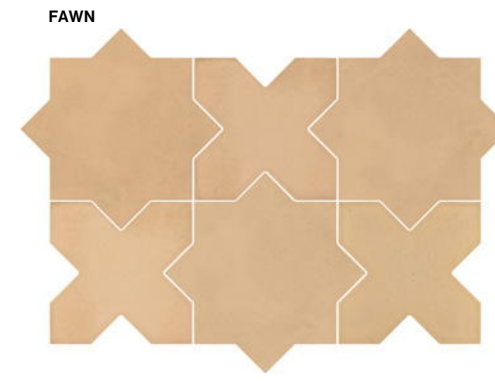

BASE 12x12   28817   EQ10D
STAR 16,8x16,8   29073   EQ10D