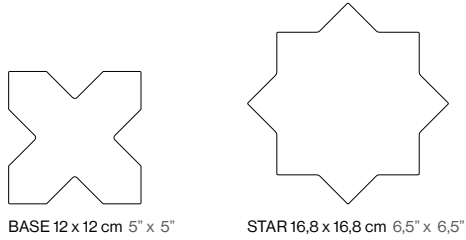

Kasbah Smoke 12 x 12 cm / 5" x 5"
Taco Blue Grass / Blue Night 3,4 x 3,4 cm / 1" x 1"
Coco Blue Night 5 x 15 cm / 2" x 6"

Kasbah Mud 12 x 12 cm / 5" x 5"
Taco White 3,4 x 3,4 cm / 1" x 1"
Manacor White 6,5 x 40 cm / 21/2" x 16"

Kasbah Terracotta 12 x 12 cm / 5" x 5"
Taco Black Hat 3,4 x 3,4 cm / 1" x 1"

Kasbah Mud 12 x 12 cm / 5" x 5"
Kasbah Star Mud 16,8 x 16,8 cm / 6,5" x 6,5"
Taco Blue Night Matt 3,4 x 3,4 cm / 1" x 1"

Kasbah Mud 12 x 12 cm / 5" x 5"
Taco Black Hat 3,4 x 3,4 cm / 1" x 1"

Formatos / Sizes / Formate / Formats

BASE 12 x 12 cm 5" x 5" STAR 16,8 x 16,8 cm 6,5" x 6,5" TACO 3,4 x 3,4 cm 1" x 1"

BASE 12x12 28815 EQ10D

BASE 12x12 28816 EQ10D

BASE 12x12 28817 EQ10D

BASE 12x12 28818 EQ10D