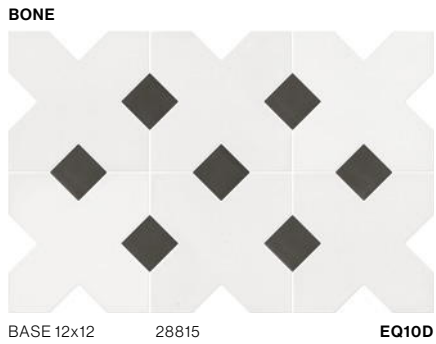

Kasbah Smoke 12 x 12 cm / 5" x 5"
Taco Blue Grass / Blue Night 3,4 x 3,4 cm / 1" x 1"
Coco Blue Night 5 x 15 cm / 2" x 6"

Kasbah Mud 12 x 12 cm / 5" x 5"
Taco White 3,4 x 3,4 cm / 1" x 1"
Manacor White 6,5 x 40 cm / 21/2" x 16"

Kasbah Terracotta 12 x 12 cm / 5" x 5"
Taco Black Hat 3,4 x 3,4 cm / 1" x 1"

Kasbah Mud 12 x 12 cm / 5" x 5"
Kasbah Star Mud 16,8 x 16,8 cm / 6,5" x 6,5"
Taco Blue Night Matt 3,4 x 3,4 cm / 1" x 1"

Kasbah Mud 12 x 12 cm / 5" x 5"
Taco Black Hat 3,4 x 3,4 cm / 1" x 1"

Formatos / Sizes / Formate / Formats

BASE 12 x 12 cm 5" x 5" STAR 16,8 x 16,8 cm 6,5" x 6,5" TACO 3,4 x 3,4 cm 1" x 1"

BASE 12x12 28815 EQ10D

BASE 12x12 28816 EQ10D

BASE 12x12 28817 EQ10D

BASE 12x12 28818 EQ10D