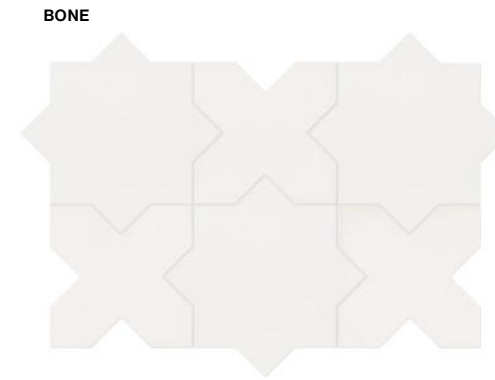

Kasbah Terracotta 12 x 12 cm / 5" x 5"
Taco Black Hat 3,4 x 3,4 cm / 1" x 1"

Kasbah Mud 12 x 12 cm / 5" x 5"
Kasbah Star Mud 16,8 x 16,8 cm / 6,5" x 6,5"
Taco Blue Night Matt 3,4 x 3,4 cm / 1" x 1"

Kasbah Mud 12 x 12 cm / 5" x 5"
Taco Black Hat 3,4 x 3,4 cm / 1" x 1"

Formatos / Sizes / Formate / Formats

BASE 12 x 12 cm 5" x 5" STAR 16,8 x 16,8 cm 6,5" x 6,5" TACO 3,4 x 3,4 cm 1" x 1"

BASE 12x12 28815 EQ10D

BASE 12x12 28816 EQ10D

BASE 12x12 28817 EQ10D

BASE 12x12 28818 EQ10D

BASE 12x12 28819 EQ10D

TACO 3,4 X 3,4 EQ10C Venta por pieza / Sale by piece / Stückverkauf / Vente par pièces

| | | | | |
|--|-----------------|-------|-------------------|-------|
| | White | 28985 | Orchard Pink | 28983 |
| | Amber Grey | 28979 | Verd | 28984 |
| | Black Hat | 28978 | Blue Grass | 28980 |
| | Canvas | 28982 | Blue Night | 28981 |
| | White Matt | 28993 | Orchard Pink Matt | 28991 |
| | Amber Grey Matt | 28987 | Verd Matt | 28992 |
| | Black Hat Matt | 28986 | Blue Grass Matt | 28988 |
| | Canvas Matt | 28990 | Blue Night Matt | 28989 |