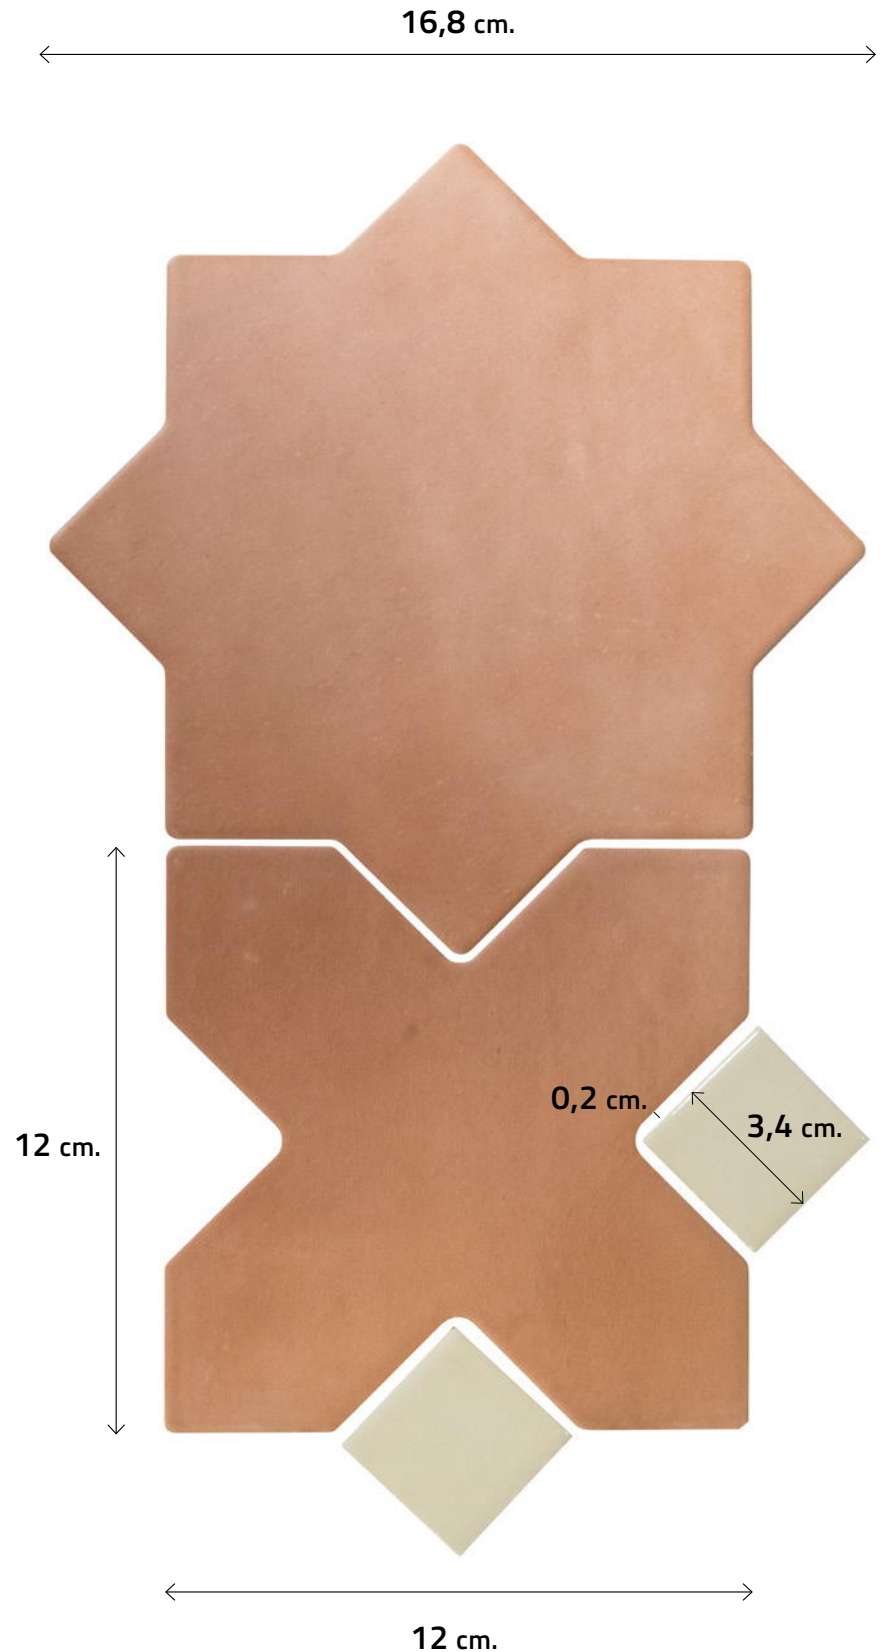

Elle se décline en *cinq teintes*, chacune avec *48 graphismes différents*.

Kasbah Bone 12 x 12 cm / 5" x 5"
 Kasbah Star Bone 16,8 x 16,8 cm / 6,5" x 6,5"
 Coco Canvas Matt 5 x 15 cm / 2" x 6"

Kasbah Bone 12 x 12 cm / 5" x 5"
 Taco Kasbah Blue Grass 3,4 x 3,4 cm / 1" x 1"
 Coco Blue Grass 5 x 15 cm / 2" x 6"

Kasbah Bone 12 x 12 cm / 5" x 5"
 Taco Kasbah Blue Night Matt 3,4 x 3,4 cm / 1" x 1"
 Village Aubergine 13,2 x 13,2 cm / 5" x 5" + Jolly Aubergine 1,2 x 20 cm / 1" x 8"

Kasbah Fawn 12 x 12 cm / 5" x 5"
TacoVerd 3,4 x 3,4 cm / 1" x 1"

Kasbah Fawn 12 x 12 cm / 5" x 5"
Kasbah Fawn 16,8 x 16,8 cm / 6,5" x 6,5"
Taco Verd 3,4 x 3,4 cm / 1" x 1"
Coco Verd 5 x 15 cm / 2" x 6"

Kasbah Terracotta 12 x 12 cm / 5" x 5"
Taco Orchard Pink 3,4 x 3,4 cm / 1" x 1"
Manacor White 10 x 10 cm / 4" x 4"

Formatos / Sizes / Formate / Formats

BASE 12 x 12 cm 5" x 5" STAR 16,8 x 16,8 cm 6,5" x 6,5" TACO 3,4 x 3,4 cm 1" x 1"

BASE 12x12 28815 EQ10D

BASE 12x12 28816 EQ10D

BASE 12x12 28817 EQ10D

BASE 12x12 28818 EQ10D