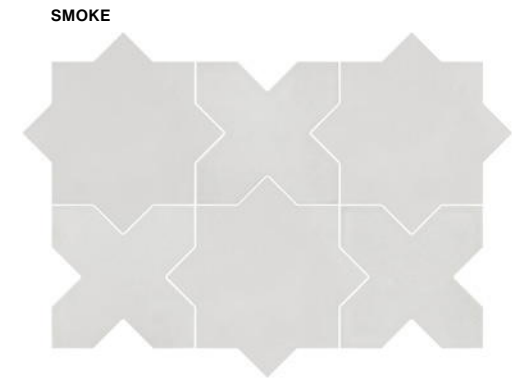

BASE 12x12   28816   EQ10D
STAR 16,8x16,8   29077   EQ10D