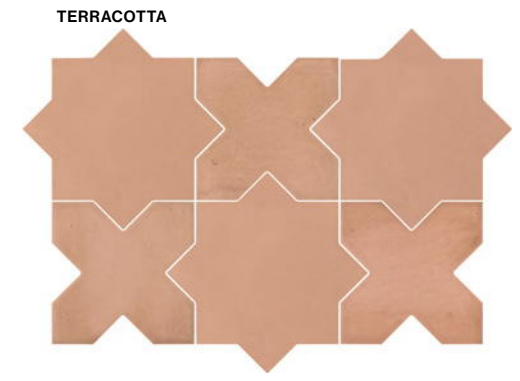

BASE 12x12   28818   EQ10D
STAR 16,8x16,8   29075   EQ10D