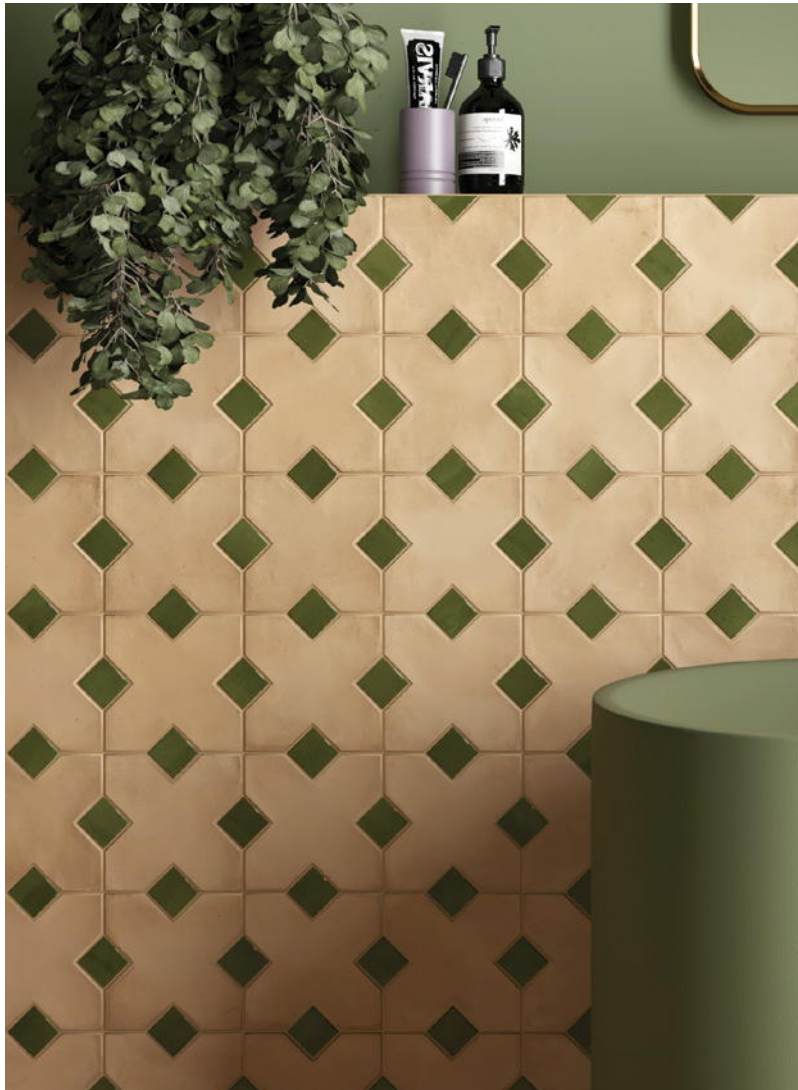

Las bases de acabado mate de la serie KASBAH recuerdan el estilo arabesco. Un diseño geométrico que crea un patrón de mosaico repetitivo tan característico en esta arquitectura.

Vemos aplicados en KASBAH los colores tradicionales marroquíes en tonos cálidos de la tierra como el ocre, el terracota y el arena, así como en colores neutros como el gris. También encontramos en los tacos de acabado brillo y mate tonos azules, ultramar, verde esmeralda, rosa o blanco.

Les bases au fini mat de la série KASBAH rappellent le style arabesque. Une conception géométrique qui crée un motif de mosaïque répétitif si caractéristique de cette architecture.

Nous voyons des couleurs marocaines traditionnelles appliquées à KASBAH dans des tons de terre chauds tels que l'ocre, la terre cuite et le sable, ainsi que dans des couleurs neutres telles que le gris. On retrouve également des tons bleu, outremer, vert émeraude, rose ou blanc dans les tacos finition brillant et mat.

Elle se décline en *cinq teintes*, chacune avec *48 graphismes différents*.

Kasbah Bone 12 x 12 cm / 5" x 5"
 Kasbah Star Bone 16,8 x 16,8 cm / 6,5" x 6,5"
 Coco Canvas Matt 5 x 15 cm / 2" x 6"

Kasbah Bone 12 x 12 cm / 5" x 5"
 Taco Kasbah Blue Grass 3,4 x 3,4 cm / 1" x 1"
 Coco Blue Grass 5 x 15 cm / 2" x 6"

Kasbah Bone 12 x 12 cm / 5" x 5"
 Taco Kasbah Blue Night Matt 3,4 x 3,4 cm / 1" x 1"
 Village Aubergine 13,2 x 13,2 cm / 5" x 5" + Jolly Aubergine 1,2 x 20 cm / 1" x 8"

Kasbah Fawn 12 x 12 cm / 5" x 5"
TacoVerd 3,4 x 3,4 cm / 1" x 1"