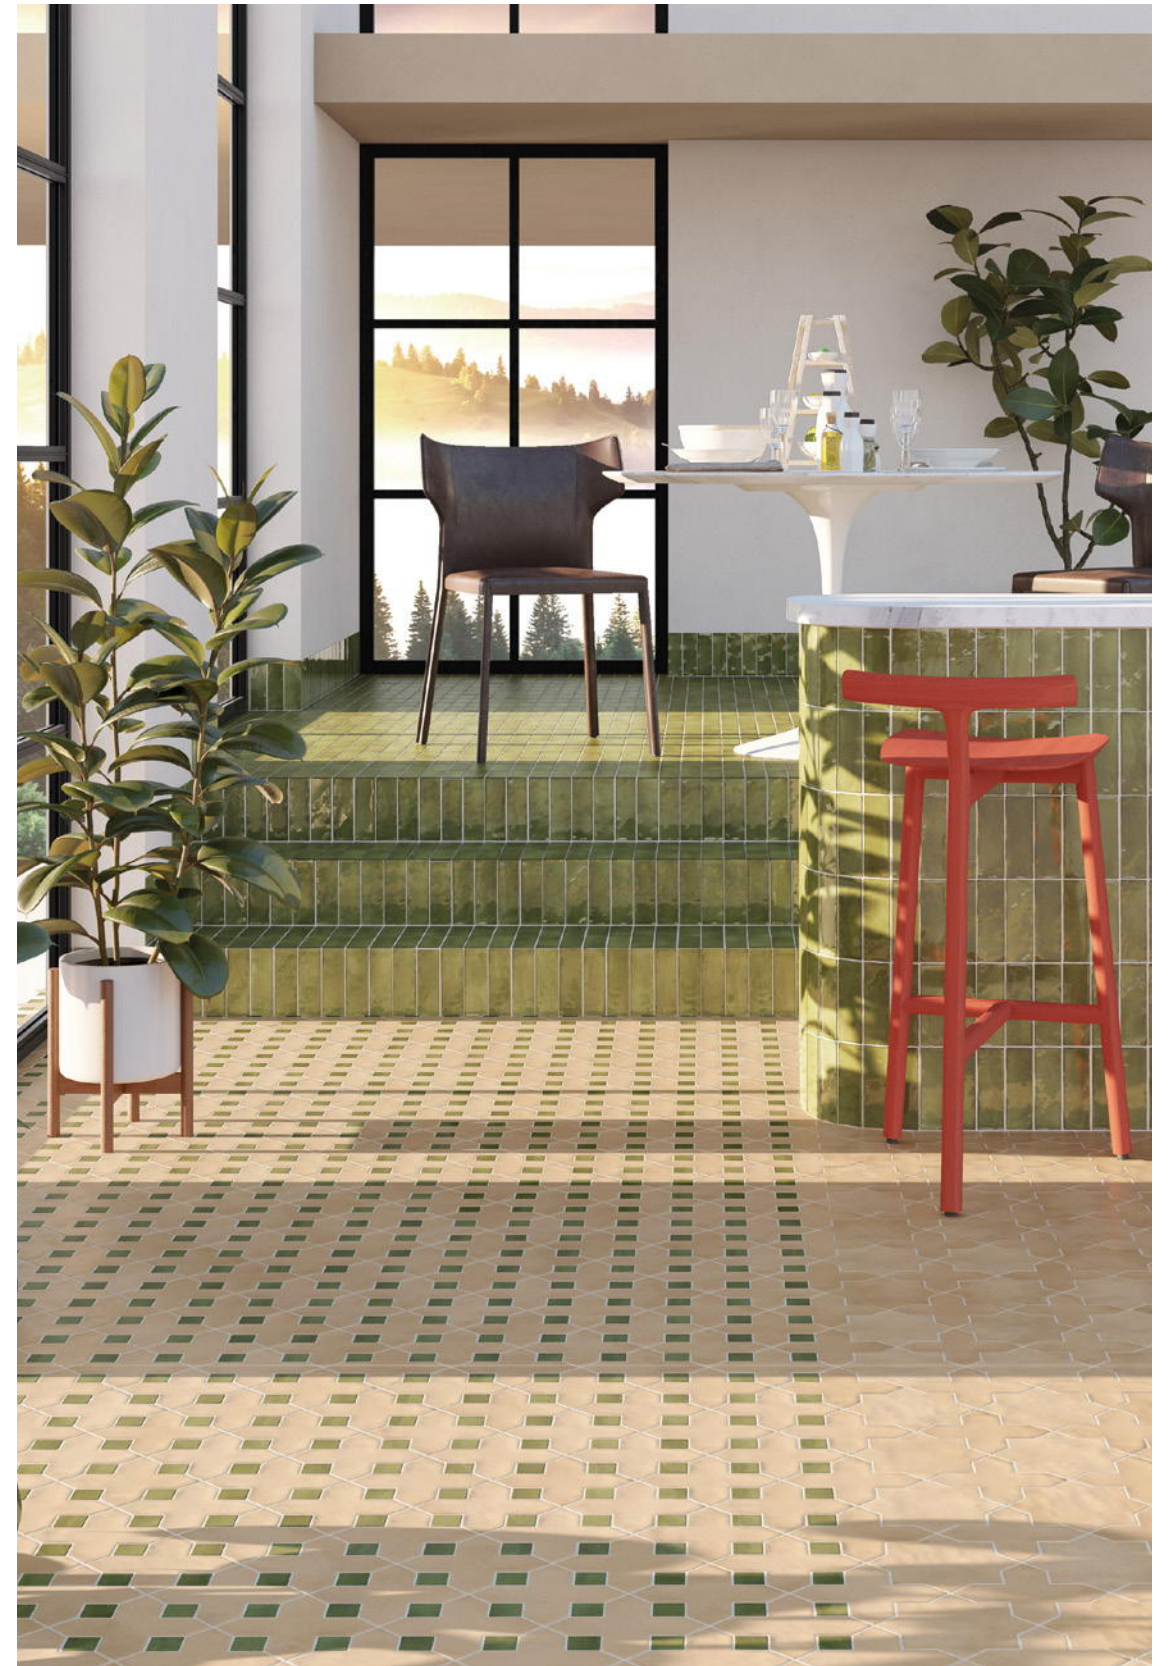

Les bases au fini mat de la série KASBAH rappellent le style arabesque. Une conception géométrique qui crée un motif de mosaïque répétitif si caractéristique de cette architecture.

Nous voyons des couleurs marocaines traditionnelles appliquées à KASBAH dans des tons de terre chauds tels que l'ocre, la terre cuite et le sable, ainsi que dans des couleurs neutres telles que le gris. On retrouve également des tons bleu, outremer, vert émeraude, rose ou blanc dans les tacos finition brillant et mat.

Elle se décline en *cinq teintes*, chacune avec *48 graphismes différents*.

Kasbah Bone 12 x 12 cm / 5" x 5"
 Kasbah Star Bone 16,8 x 16,8 cm / 6,5" x 6,5"
 Coco Canvas Matt 5 x 15 cm / 2" x 6"

Kasbah Bone 12 x 12 cm / 5" x 5"
 Taco Kasbah Blue Grass 3,4 x 3,4 cm / 1" x 1"
 Coco Blue Grass 5 x 15 cm / 2" x 6"

Kasbah Bone 12 x 12 cm / 5" x 5"
 Taco Kasbah Blue Night Matt 3,4 x 3,4 cm / 1" x 1"
 Village Aubergine 13,2 x 13,2 cm / 5" x 5" + Jolly Aubergine 1,2 x 20 cm / 1" x 8"

Kasbah Fawn 12 x 12 cm / 5" x 5"
TacoVerd 3,4 x 3,4 cm / 1" x 1"

Kasbah Fawn 12 x 12 cm / 5" x 5"
Kasbah Fawn 16,8 x 16,8 cm / 6,5" x 6,5"
Taco Verd 3,4 x 3,4 cm / 1" x 1"
Coco Verd 5 x 15 cm / 2" x 6"

Kasbah Terracotta 12 x 12 cm / 5" x 5"
Taco Orchard Pink 3,4 x 3,4 cm / 1" x 1"
Manacor White 10 x 10 cm / 4" x 4"