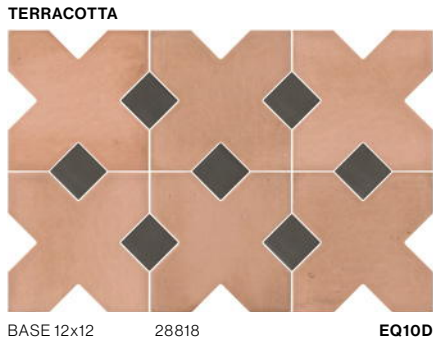

Kasbah Smoke 12 x 12 cm / 5" x 5"
Taco Blue Grass / Blue Night 3,4 x 3,4 cm / 1" x 1"
Coco Blue Night 5 x 15 cm / 2" x 6"

Kasbah Mud 12 x 12 cm / 5" x 5"
Taco White 3,4 x 3,4 cm / 1" x 1"
Manacor White 6,5 x 40 cm / 21/2" x 16"

Kasbah Terracotta 12 x 12 cm / 5" x 5"
Taco Black Hat 3,4 x 3,4 cm / 1" x 1"

Kasbah Mud 12 x 12 cm / 5" x 5"
Kasbah Star Mud 16,8 x 16,8 cm / 6,5" x 6,5"
Taco Blue Night Matt 3,4 x 3,4 cm / 1" x 1"

Kasbah Mud 12 x 12 cm / 5" x 5"
Taco Black Hat 3,4 x 3,4 cm / 1" x 1"

Formatos / Sizes / Formate / Formats

BASE 12 x 12 cm 5" x 5" STAR 16,8 x 16,8 cm 6,5" x 6,5" TACO 3,4 x 3,4 cm 1" x 1"

BASE 12x12 28815 EQ10D

BASE 12x12 28816 EQ10D

BASE 12x12 28817 EQ10D

BASE 12x12 28818 EQ10D

BASE 12x12 28819 EQ10D

TACO 3,4 X 3,4 EQ10C Venta por pieza / Sale by piece / Stückverkauf / Vente par pièces

| | | | | |
|--|-----------------|-------|-------------------|-------|
| | White | 28985 | Orchard Pink | 28983 |
| | Amber Grey | 28979 | Verd | 28984 |
| | Black Hat | 28978 | Blue Grass | 28980 |
| | Canvas | 28982 | Blue Night | 28981 |
| | White Matt | 28993 | Orchard Pink Matt | 28991 |
| | Amber Grey Matt | 28987 | Verd Matt | 28992 |
| | Black Hat Matt | 28986 | Blue Grass Matt | 28988 |
| | Canvas Matt | 28990 | Blue Night Matt | 28989 |