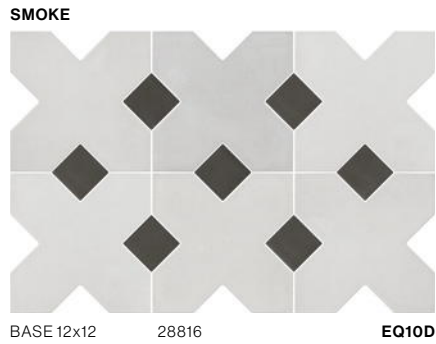

Kasbah Smoke 12 x 12 cm / 5" x 5"
Taco Blue Grass / Blue Night 3,4 x 3,4 cm / 1" x 1"
Coco Blue Night 5 x 15 cm / 2" x 6"

Kasbah Mud 12 x 12 cm / 5" x 5"
Taco White 3,4 x 3,4 cm / 1" x 1"
Manacor White 6,5 x 40 cm / 21/2" x 16"

Kasbah Terracotta 12 x 12 cm / 5" x 5"
Taco Black Hat 3,4 x 3,4 cm / 1" x 1"

Kasbah Mud 12 x 12 cm / 5" x 5"
Kasbah Star Mud 16,8 x 16,8 cm / 6,5" x 6,5"
Taco Blue Night Matt 3,4 x 3,4 cm / 1" x 1"

Kasbah Mud 12 x 12 cm / 5" x 5"
Taco Black Hat 3,4 x 3,4 cm / 1" x 1"

Formatos / Sizes / Formate / Formats

BASE 12 x 12 cm 5" x 5" STAR 16,8 x 16,8 cm 6,5" x 6,5" TACO 3,4 x 3,4 cm 1" x 1"

BASE 12x12 28815 EQ10D

BASE 12x12 28816 EQ10D

BASE 12x12 28817 EQ10D

BASE 12x12 28818 EQ10D