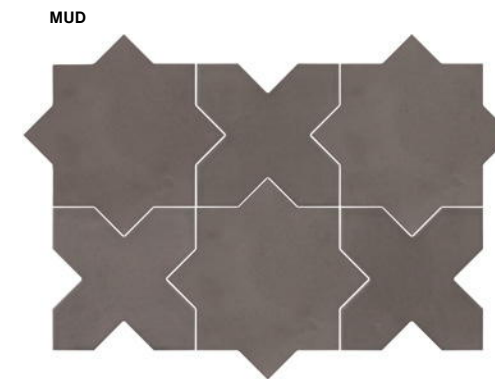

BASE 12x12 28819 EQ10D

TACO 3,4 X 3,4 EQ10C Venta por pieza / Sale by piece / Stückverkauf / Vente par pièces

| | | | | |
|--|-----------------|-------|-------------------|-------|
| | White | 28985 | Orchard Pink | 28983 |
| | Amber Grey | 28979 | Verd | 28984 |
| | Black Hat | 28978 | Blue Grass | 28980 |
| | Canvas | 28982 | Blue Night | 28981 |
| | White Matt | 28993 | Orchard Pink Matt | 28991 |
| | Amber Grey Matt | 28987 | Verd Matt | 28992 |
| | Black Hat Matt | 28986 | Blue Grass Matt | 28988 |
| | Canvas Matt | 28990 | Blue Night Matt | 28989 |

BASE 12x12 28815 EQ10D
STAR 16,8x16,8 29076 EQ10D

BASE 12x12 28816 EQ10D
STAR 16,8x16,8 29077 EQ10D

BASE 12x12 28817 EQ10D
STAR 16,8x16,8 29073 EQ10D

BASE 12x12 28818 EQ10D
STAR 16,8x16,8 29075 EQ10D

BASE 12x12 28819 EQ10D
STAR 16,8x16,8 29078 EQ10D