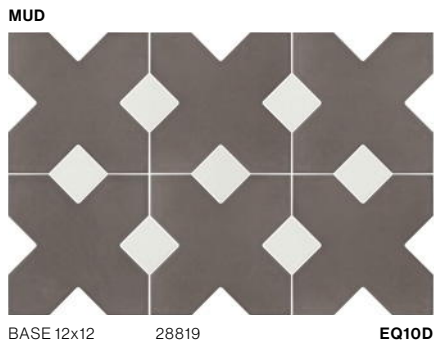

Kasbah Terracotta 12 x 12 cm / 5" x 5"
Taco Black Hat 3,4 x 3,4 cm / 1" x 1"

Kasbah Mud 12 x 12 cm / 5" x 5"
Kasbah Star Mud 16,8 x 16,8 cm / 6,5" x 6,5"
Taco Blue Night Matt 3,4 x 3,4 cm / 1" x 1"

Kasbah Mud 12 x 12 cm / 5" x 5"
Taco Black Hat 3,4 x 3,4 cm / 1" x 1"

Formatos / Sizes / Formate / Formats

BASE 12 x 12 cm 5" x 5" STAR 16,8 x 16,8 cm 6,5" x 6,5" TACO 3,4 x 3,4 cm 1" x 1"

BASE 12x12 28815 EQ10D

BASE 12x12 28816 EQ10D

BASE 12x12 28817 EQ10D

BASE 12x12 28818 EQ10D

BASE 12x12 28819 EQ10D

TACO 3,4 X 3,4 EQ10C Venta por pieza / Sale by piece / Stückverkauf / Vente par pièces

| | | | | |
|--|-----------------|-------|-------------------|-------|
| | White | 28985 | Orchard Pink | 28983 |
| | Amber Grey | 28979 | Verd | 28984 |
| | Black Hat | 28978 | Blue Grass | 28980 |
| | Canvas | 28982 | Blue Night | 28981 |
| | White Matt | 28993 | Orchard Pink Matt | 28991 |
| | Amber Grey Matt | 28987 | Verd Matt | 28992 |
| | Black Hat Matt | 28986 | Blue Grass Matt | 28988 |
| | Canvas Matt | 28990 | Blue Night Matt | 28989 |