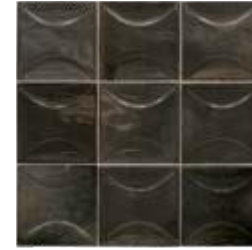

Arco Black Ash
30022 EQ-5