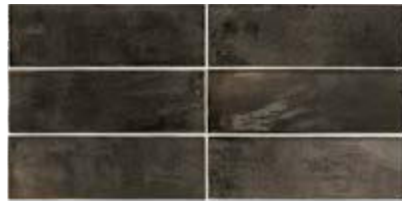

White
30030 EQ-3

Black Ash
30031 EQ-3

Pink
30036 EQ-3

Burnt Red
30038 EQ-3

Caramel
30035 EQ-3

Wild Olive
30034 EQ-3

Celadon
30033 EQ-3

Sky Blue
30037 EQ-3