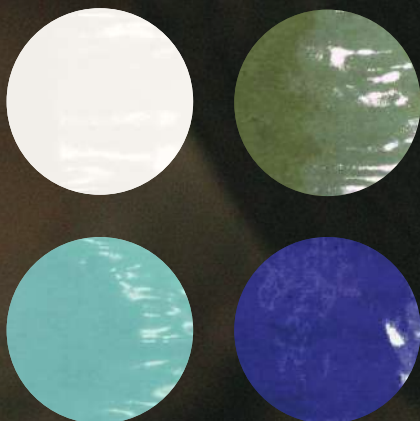

REVESTIMIENTO
WALL TILE

1 FORMATO
SIZE

5 x 15 cm / 2" x 6"

PORCELÁNICO
PORCELAIN TILE