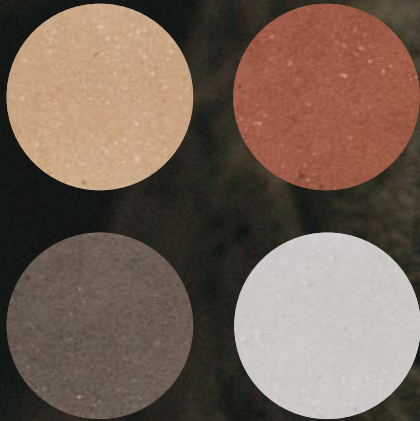

Fango

EQUIPE

ACABADO MATE
MATT FINISH

4 COLORES
COLOURS

REVESTIMIENTO Y PAVIMENTO
WALL & FLOOR TILE

ACABADO BRILLO
GLOSS FINISH

4 COLORES
COLOURS