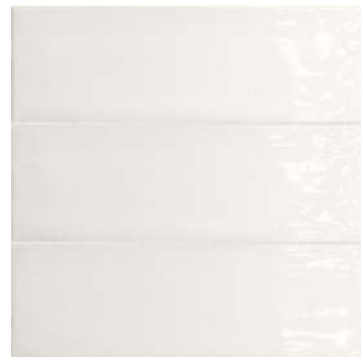

BLANC GLOSS
30684 EQ-10D