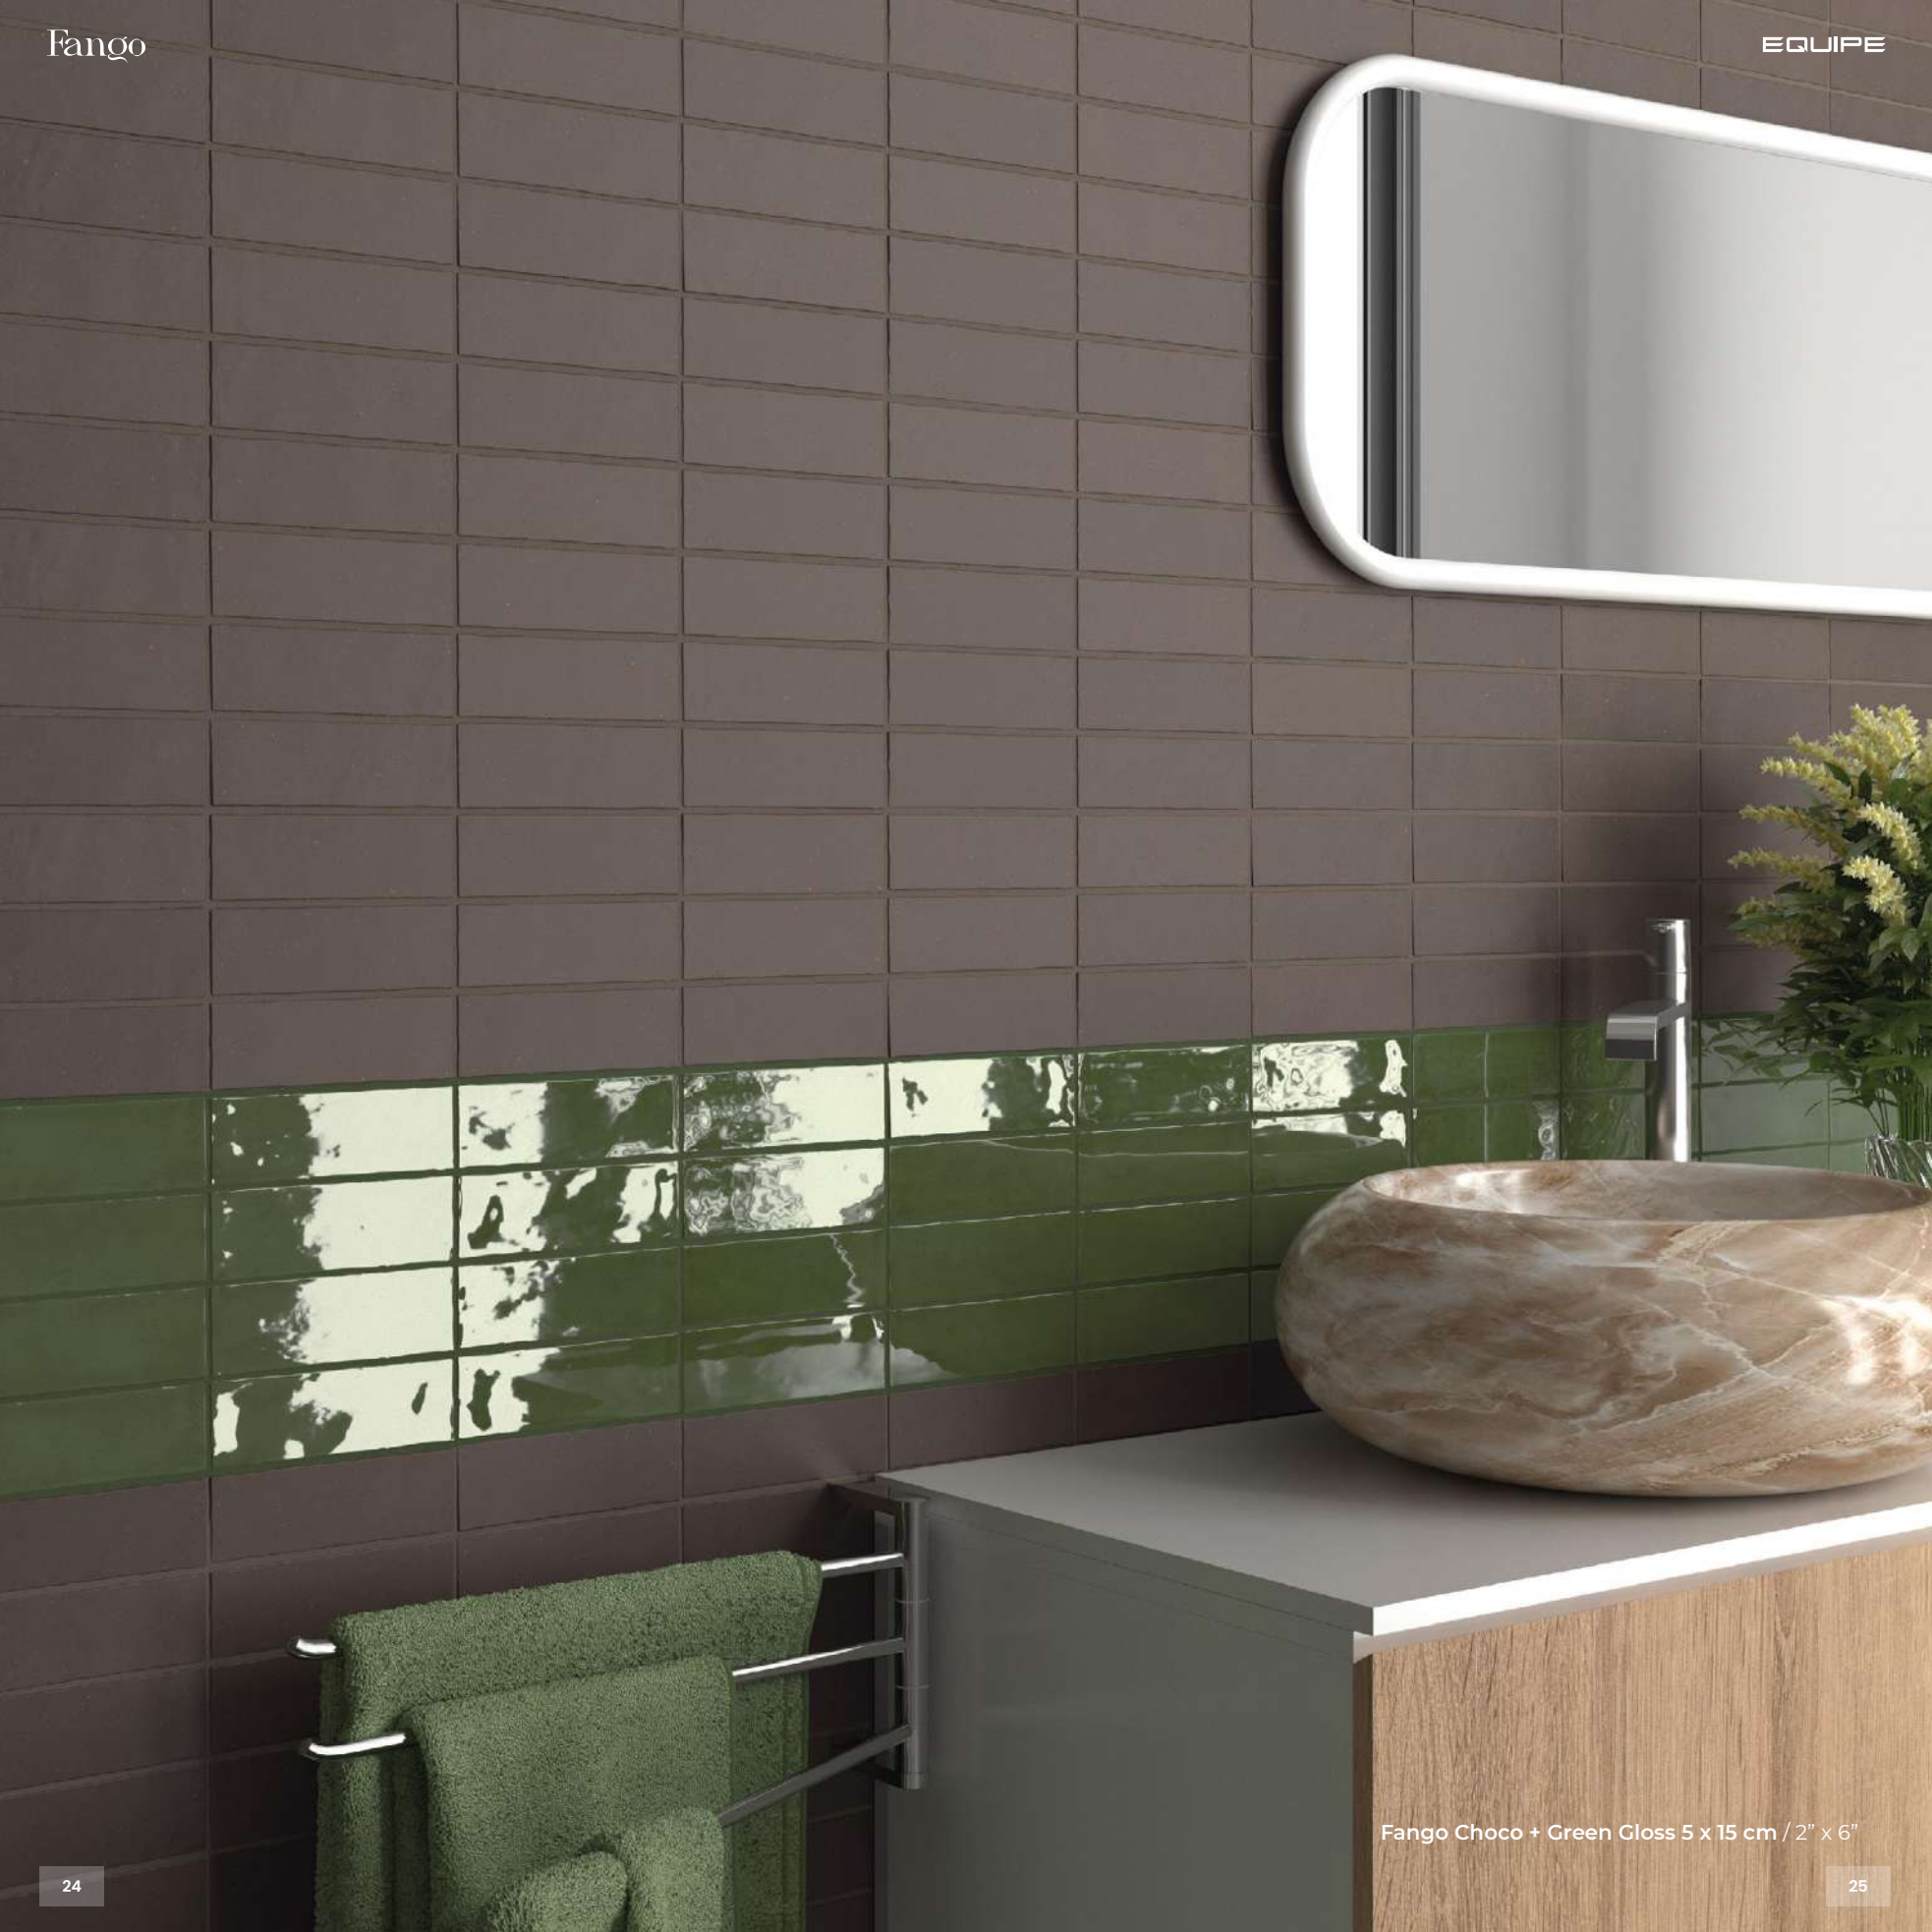

Fango Choco + Green Gloss 5 x 15 cm / 2" x 6"