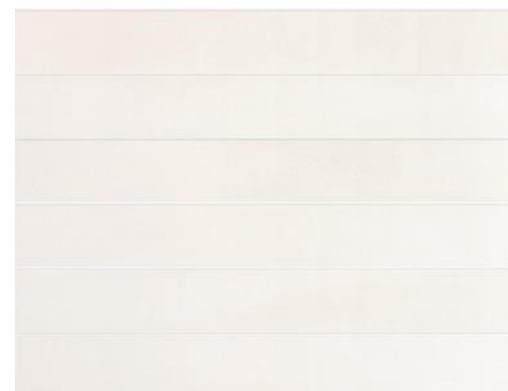

WHITE SANDS 5X40 31929 EQ-5