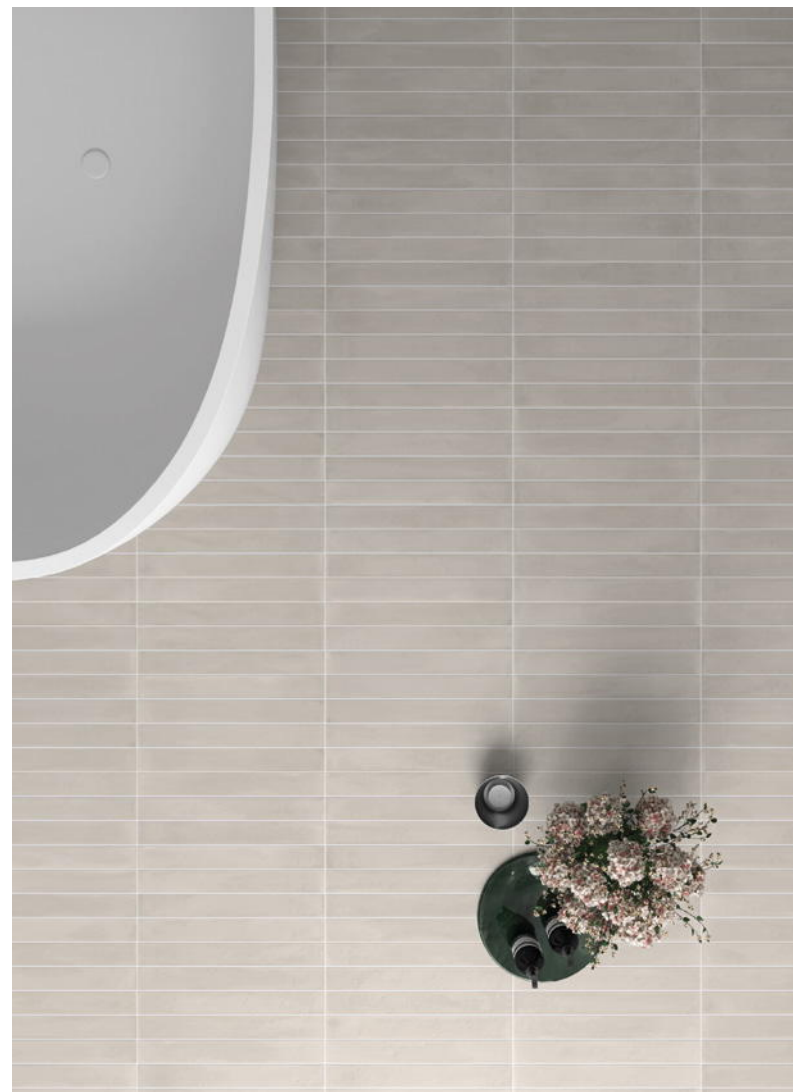

Corsica Cloudstone 5x40 cm / 2"x16"