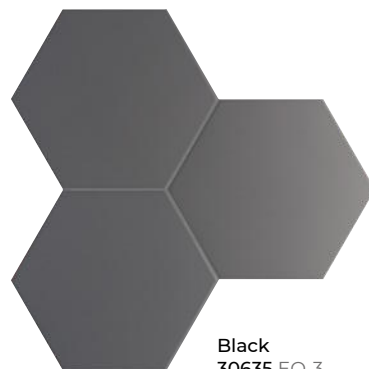

Coimbra Oxford Gray 17,5 x 20 cm / 7" x 8"  
Evolution Blanco 7,5 x 15 cm / 3" x 6"

Coimbra White 17,5 x 20 cm / 7" x 8"

Coimbra Azure + Bella Blue 17,5 x 20 cm / 7" x 8"  
Evolution Blanco 10 x 40 cm / 4" x 16"  
Jolly Blanco 1,2 x 20 cm / 1" x 8"

Coimbra Oxford Gray + Eterna 17,5 x 20 cm / 7" x 8"  
Evolution Gris Claro 10 x 40 cm / 4" x 16"  
Jolly Gris Claro 1,2 x 20 cm / 1" x 8"

Coimbra

EQUIPE

Coimbra Taupe 17,5 x 20 cm / 7" x 8"

17,5 x 20 cm / 7" X 8"

White  
30631 EQ-3

Oxford Gray  
30632 EQ-3

Taupe  
30634 EQ-3

Warm Siena  
30637 EQ-3

Jade  
30633 EQ-3

Pickle Green  
30638 EQ-3

Azure  
30636 EQ-3

Black  
30635 EQ-3

## Decorados / Decors / Dekorfliese / Pièce décorée

Bella Blue  
30658 EQ-5

Aveiro  
30657 EQ-5

Dolce  
30659 EQ-5

Solar  
30661 EQ-5

Alpha  
30656 EQ-5

Eterna  
30660 EQ-5