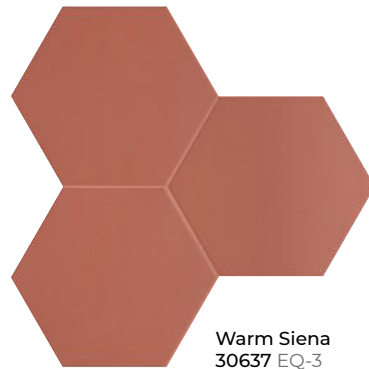

Coimbra Oxford Gray 17,5 x 20 cm / 7" x 8"  
Evolution Blanco 7,5 x 15 cm / 3" x 6"

Coimbra White 17,5 x 20 cm / 7" x 8"

Coimbra Azure + Bella Blue 17,5 x 20 cm / 7" x 8"  
Evolution Blanco 10 x 40 cm / 4" x 16"  
Jolly Blanco 1,2 x 20 cm / 1" x 8"

Coimbra Oxford Gray + Eterna 17,5 x 20 cm / 7" x 8"  
Evolution Gris Claro 10 x 40 cm / 4" x 16"  
Jolly Gris Claro 1,2 x 20 cm / 1" x 8"

Coimbra

EQUIPE

Coimbra Taupe 17,5 x 20 cm / 7" x 8"

17,5 x 20 cm / 7" X 8"

White  
30631 EQ-3

Oxford Gray  
30632 EQ-3

Taupe  
30634 EQ-3

Warm Siena  
30637 EQ-3

Jade  
30633 EQ-3

Pickle Green  
30638 EQ-3

Azure  
30636 EQ-3

Black  
30635 EQ-3