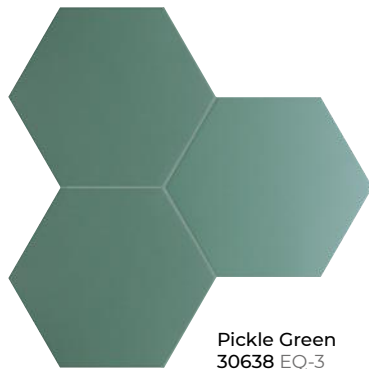

Coimbra Oxford Gray + Eterna 17,5 x 20 cm / 7" x 8"  
Evolution Gris Claro 10 x 40 cm / 4" x 16"  
Jolly Gris Claro 1,2 x 20 cm / 1" x 8"

Coimbra

EQUIPE

Coimbra Taupe 17,5 x 20 cm / 7" x 8"

17,5 x 20 cm / 7" X 8"

White  
30631 EQ-3

Oxford Gray  
30632 EQ-3

Taupe  
30634 EQ-3

Warm Siena  
30637 EQ-3

Jade  
30633 EQ-3

Pickle Green  
30638 EQ-3

Azure  
30636 EQ-3

Black  
30635 EQ-3