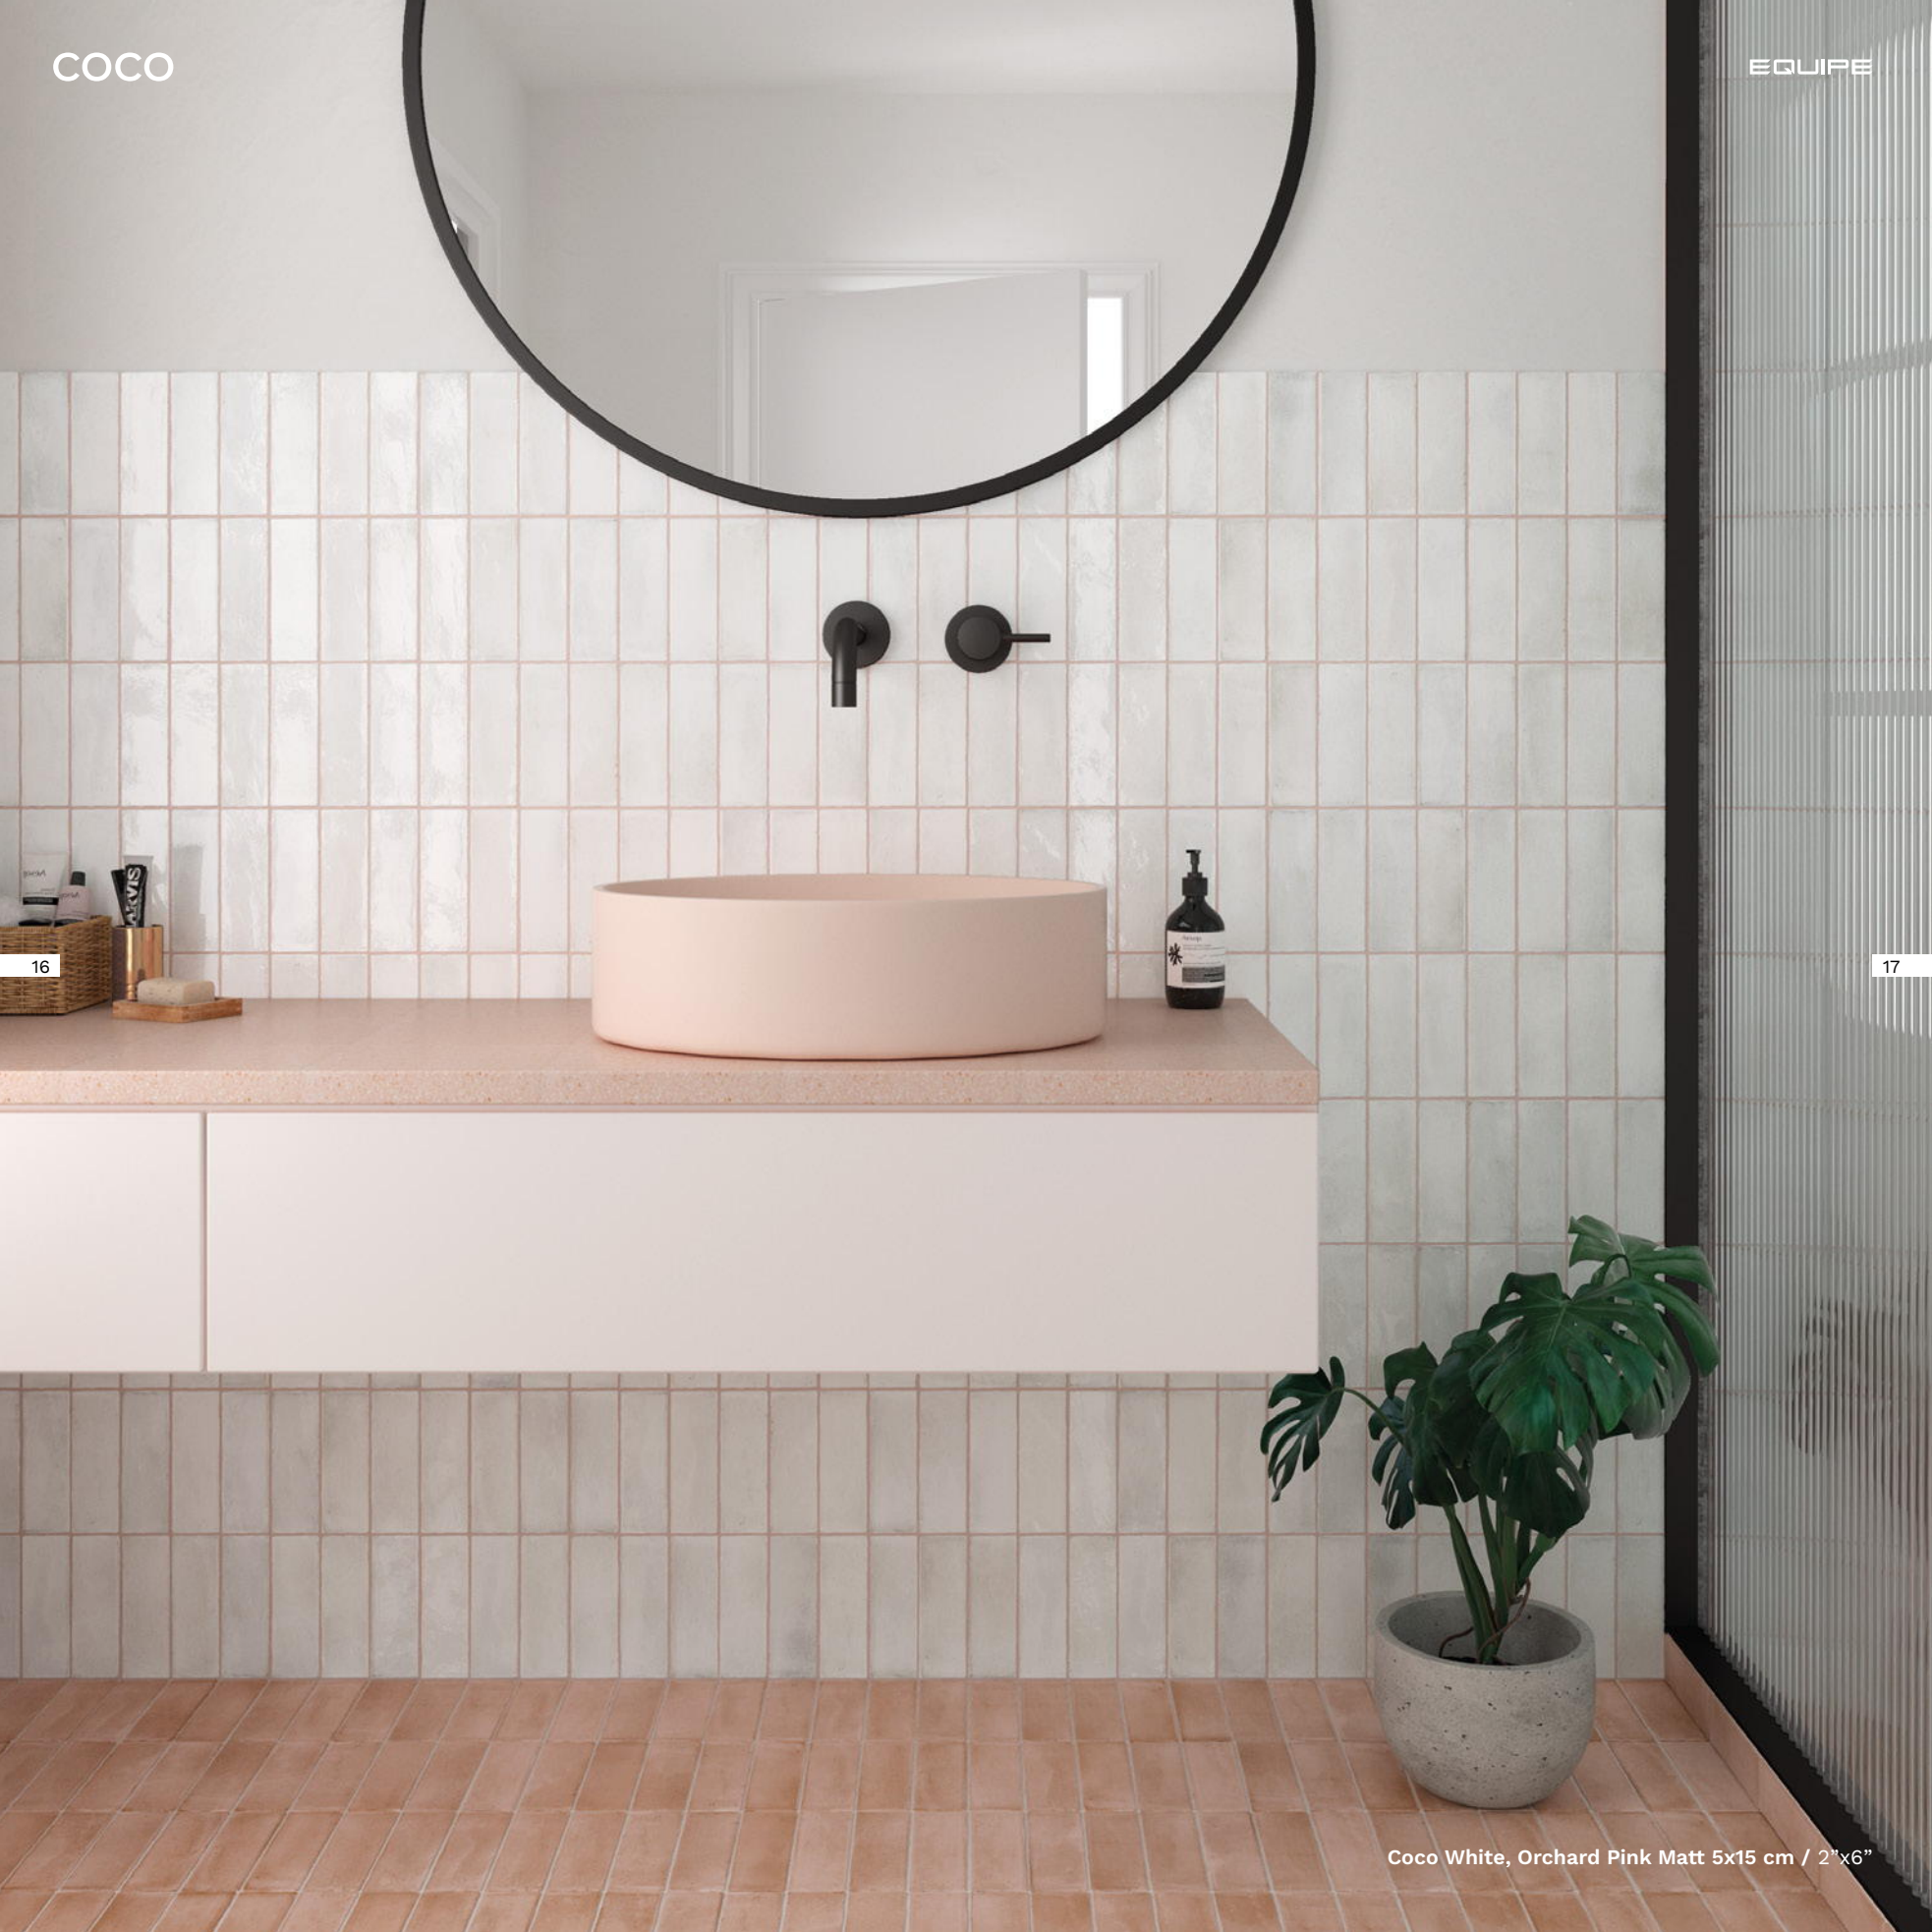

COCO

EQUIPE

a small piece of art

5 x 15 cm

2" x 6"

COCO es una colección en porcelánico versátil y con una gama cromática suave de 8 colores con sutiles destonificaciones. Colores prácticos, muy elegantes y con un fuerte carácter decorativo gracias a su gráfica con 108 diseños diferentes.

COCO es est une collection polyvalente en grès cérame et avec une gamme de couleurs douces de 8 couleurs avec de subtiles variations de nuances. Des coloris pratiques, très élégants et à fort caractère décoratif grâce à son graphisme avec 108 motifs différents.

EQUIPE

TEA

10

11

Coco Black Hat Matt & Gloss 5x15 cm / 2"x6"

12

13

Coco Orchard Pink 5x15 cm / 2"x6"
Coco Orchard Pink Matt 5x15 cm / 2"x6"