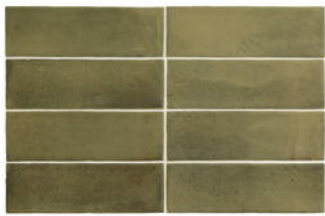

La línea roja indica la superficie esmaltada.
The glazed surface is indicated by a red line.

Die rote Linie zeigt die glasierte Fläche an.
La ligne rouge indique la surface émaillée.

COCO

Porcelánico · Revestimiento & Pavimento / Porcelain tile · Wall & floor tile
Feinsteinzeug · Böden / Gres Cérame · Carrelage de mur

5 x 15 cm | 2" x 6"

WHITE MATT
27976 EQ-10D

BLUE GRASS MATT
27979 EQ-10D

CANVAS MATT
27977 EQ-10D

BLUE NIGHT MATT
27980 EQ-10D

ORCHARD PINK MATT
27978 EQ-10D

AMBER GREY MATT
27981 EQ-10D

VERD MATT
27983 EQ-10D