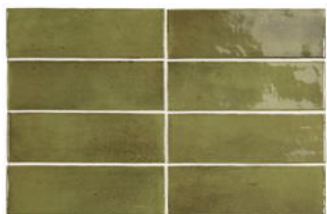

5 x 15 cm | 2" x 6"

WHITE
27984 EQ-10D

BLUE GRASS
27987 EQ-10D

CANVAS
27985 EQ-10D

BLUE NIGHT
27988 EQ-10D

ORCHARD PINK
27986 EQ-10D

AMBER GREY
27990 EQ-10D

VERD
27989 EQ-10D