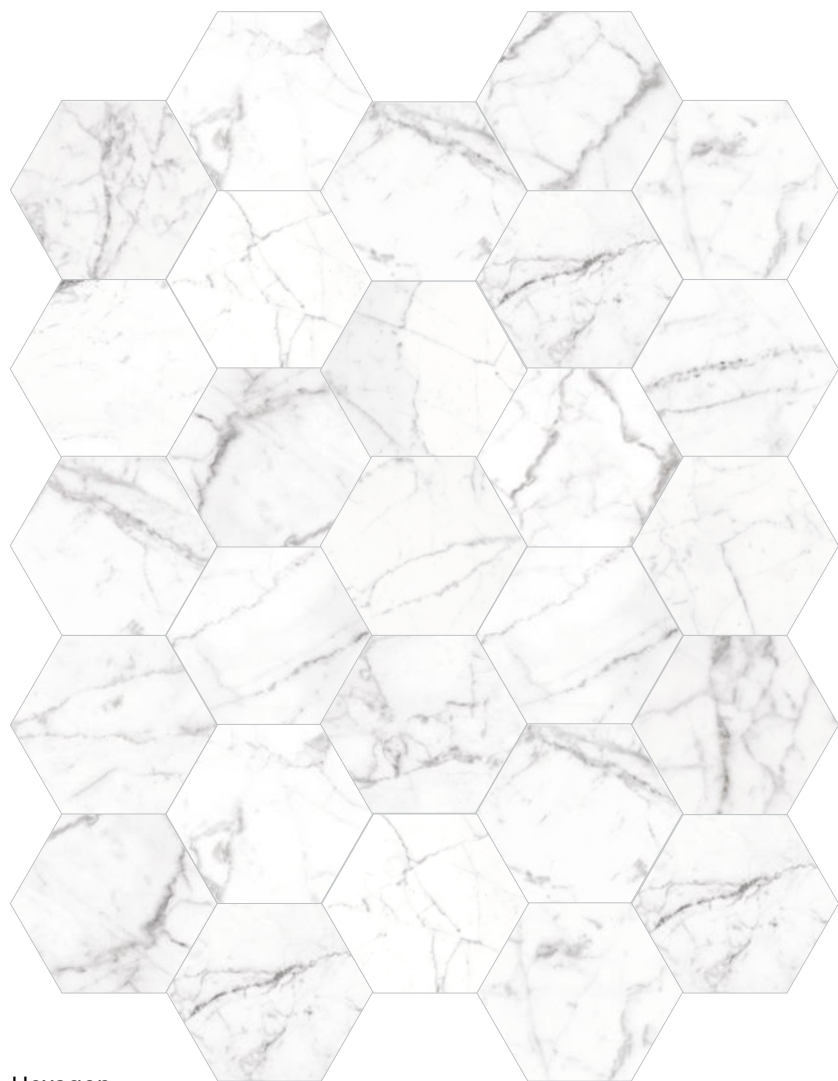

17,5 x 20 cm 7" x 8"

Hexagon
Carrara Matt
23101 EQ-3

Decorados / Decors / Dekorfliese / Pièce décorée