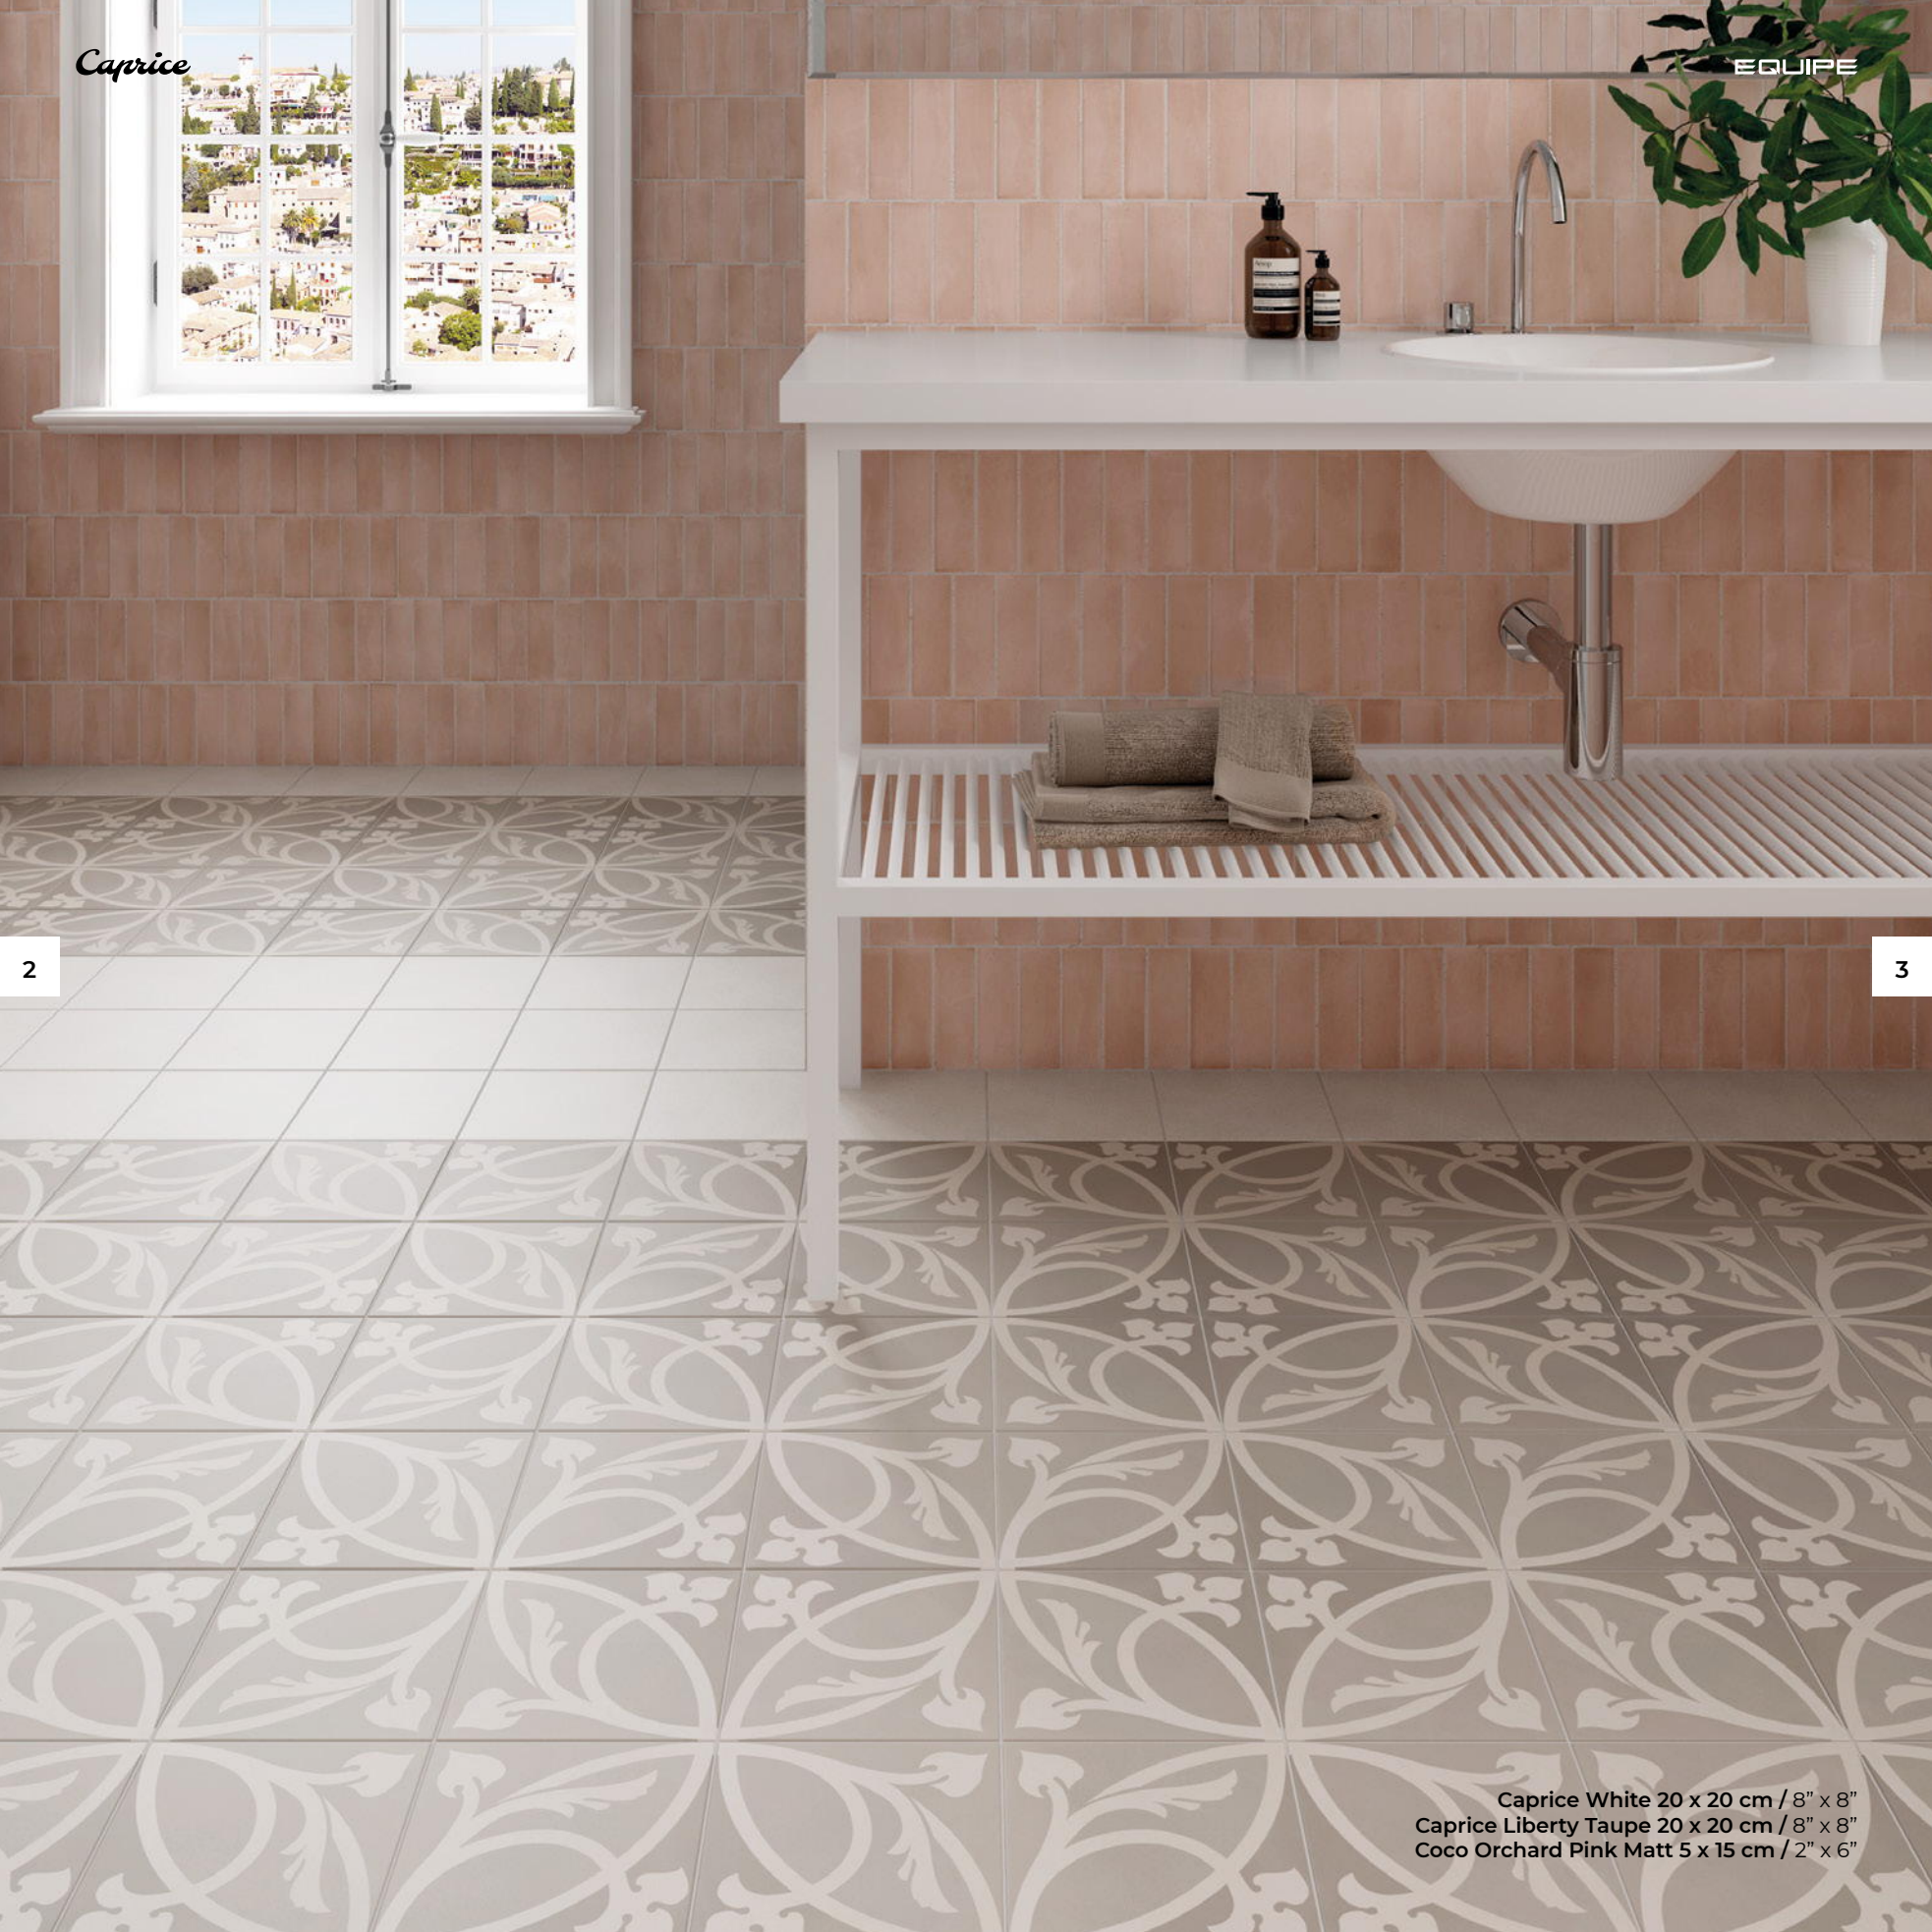

Caprice

EQUIPE

Caprice

EQUIPE

2

3

Caprice White 20 x 20 cm / 8" x 8"
Caprice Liberty Taupe 20 x 20 cm / 8" x 8"
Coco Orchard Pink Matt 5 x 15 cm / 2" x 6"

4