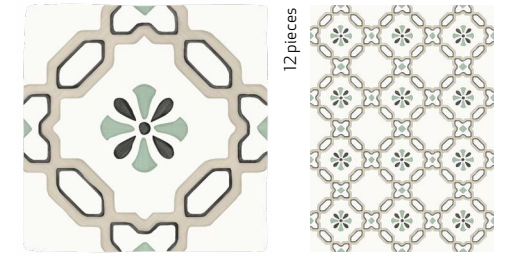

● TANGER SAND FLOWER/12,3X12,3 · ING.TANGER PLAIN/1,2X12,3

● TANGER BLUE DHALIA/12,3X12,3

● TANGER SILVER RHOMB/12,3X12,3

# TANGER

31085 TANGER BLUE DHALIA/12,3X12,3 Q39 (12,3x12,3 cm — 4<sup>13</sup>/<sub>16</sub>x4<sup>13</sup>/<sub>16</sub>"\*)  
6 patterns · \*\*1 Kerakoll

31083 TANGER SILVER RHOMB/12,3X12,3 Q39 (12,3x12,3 cm — 4<sup>13</sup>/<sub>16</sub>x4<sup>13</sup>/<sub>16</sub>"\*)  
6 patterns · \*\*1 Kerakoll

31084 TANGER SAND FLOWER/12,3X12,3 Q39 (12,3x12,3 cm — 4<sup>13</sup>/<sub>16</sub>x4<sup>13</sup>/<sub>16</sub>"\*)  
6 patterns · \*\*1 Kerakoll

31086 TANGER BLUE GARDEN/12,3X12,3 Q39 (12,3x12,3 cm — 4<sup>13</sup>/<sub>16</sub>x4<sup>13</sup>/<sub>16</sub>"\*)  
6 patterns · \*\*1 Kerakoll

31082 TANGER SAND BLOOM/12,3X12,3 Q39 (12,3x12,3 cm — 4<sup>13</sup>/<sub>16</sub>x4<sup>13</sup>/<sub>16</sub>"\*)  
6 patterns · \*\*1 Kerakoll

31081 TANGER SAND LILY/12,3X12,3 Q39 (12,3x12,3 cm — 4<sup>13</sup>/<sub>16</sub>x4<sup>13</sup>/<sub>16</sub>"\*)  
6 patterns · \*\*1 Kerakoll