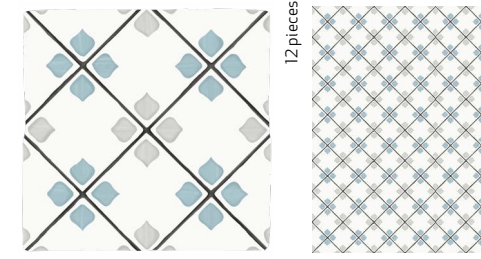

● TANGER SAND FLOWER/12,3X12,3 · ING.TANGER PLAIN/1,2X12,3

● TANGER BLUE DHALIA/12,3X12,3

● TANGER SILVER RHOMB/12,3X12,3

# TANGER

31085 TANGER BLUE DHALIA/12,3X12,3 Q39 (12,3x12,3 cm — 4<sup>13</sup>/<sub>16</sub>x4<sup>13</sup>/<sub>16</sub>"\*)  
6 patterns · \*\*1 Kerakoll

31083 TANGER SILVER RHOMB/12,3X12,3 Q39 (12,3x12,3 cm — 4<sup>13</sup>/<sub>16</sub>x4<sup>13</sup>/<sub>16</sub>"\*)  
6 patterns · \*\*1 Kerakoll