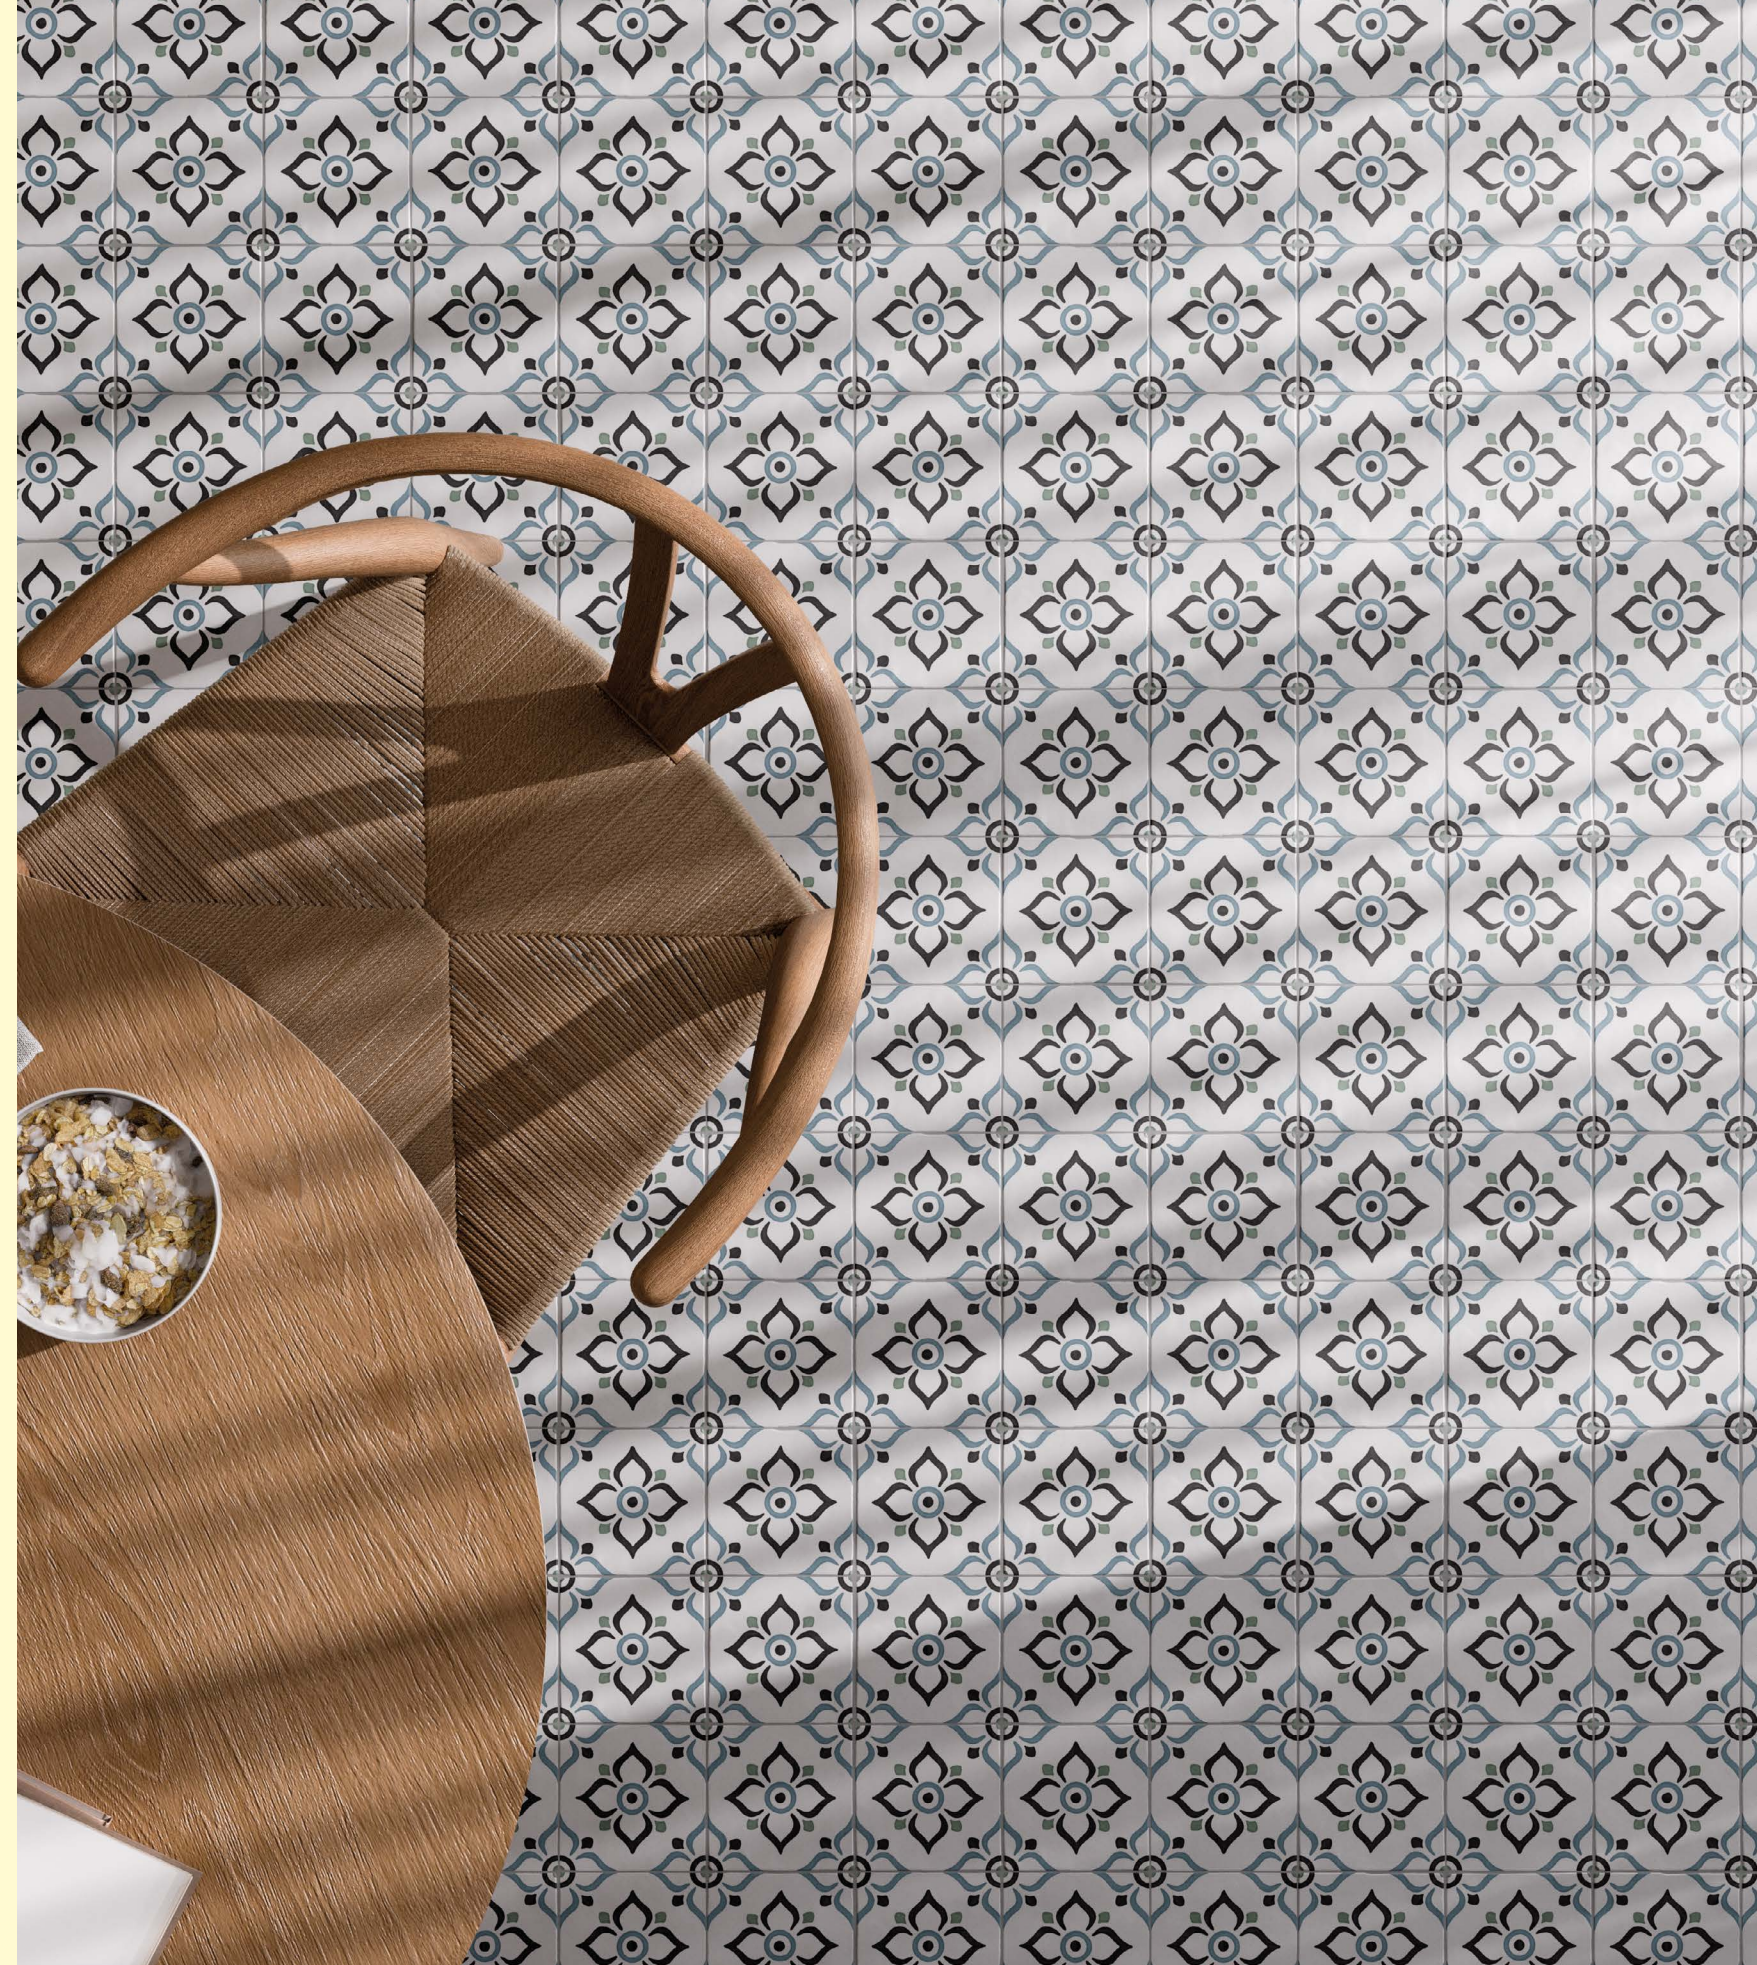

Tanger

Porcelain Tile

12,5 x 12,5 cm — 4.8 x 4.8"

sand · blue · green · silver

These porcelain tiles are inspired by traditional ones with Arab influences, like those found in Morocco or Southern Spain. The collection's handcrafted appearance evokes the skilled brushstrokes of a craftsman, with their movement and changing intensity of colour, in a design with a mix of organic and ornamental motifs. Available in a new 12.3x12.3 cm porcelain tile format, Tanger is conspicuous for its slightly uneven surface and irregular sides, further enhanced by the collection's different colours.

Producto porcelánico que evoca a la influencia árabe en la cerámica tradicional, característica del sur de España y Marruecos. Su diseño artesanal nos traslada al trazo a pincel, generando cierta direccionalidad y variación de color. Se trata de una mezcla de patrones orgánicos y ornamentales. La colección presenta un formato nuevo para la firma: 12,3x12,3 cm porcelánico. De acabado irregular tanto en la superficie como en el contorno y de gran combinación gracias a sus diferentes tonalidades.

TANGER collection perfectly matches with RUBIK collection
Colección TANGER coordina con la colección RUBIK

● TANGER BLUE GARDEN/12,3X12,3