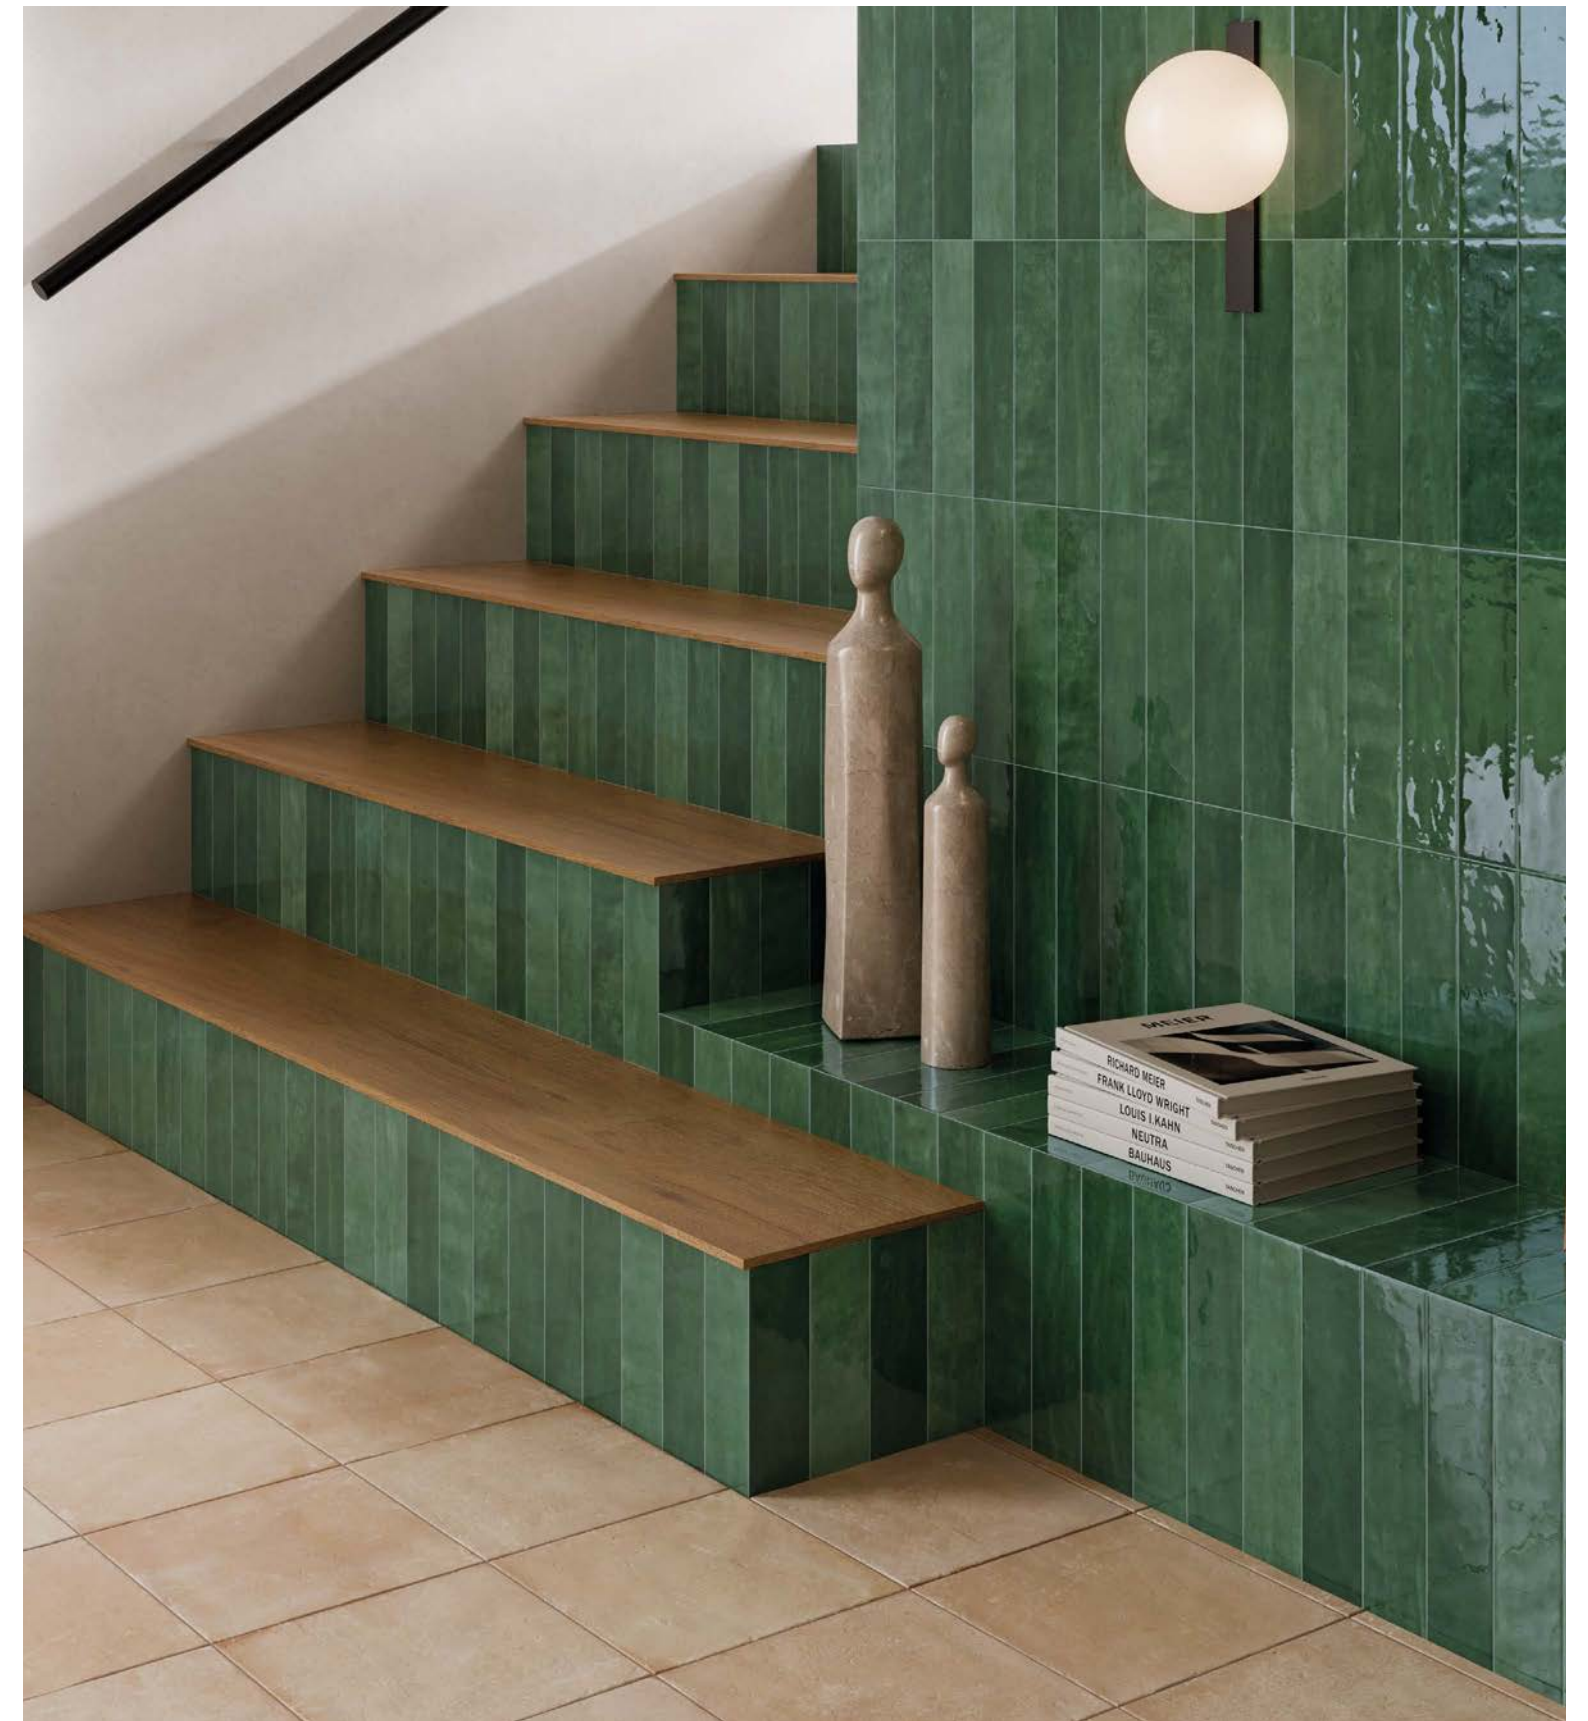

➤ SAMIRA GREEN/6X24,6 · PANGEA SAND/22,3

← SAMIRA WHITE/6X24,6 · SAMIRA SAND/6X24,6 · KORA WHITE SP/22,3