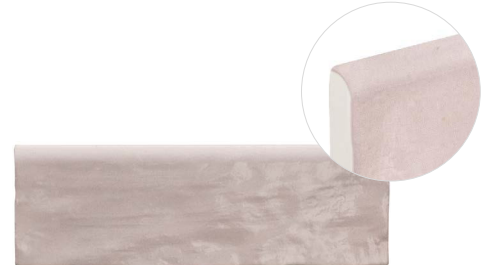

26770 TRIM. RIAD PINK/6,5X20
H31 (6,5x20 cm — 2⁹/₁₆x7⁷/₈*)
50 patterns