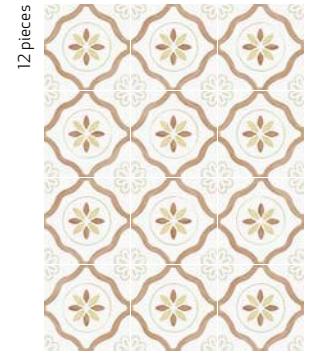

# LLEVANT

40459 LLEVANT YELLOW FLOWER LT/22,3 Q55 (22,3x22,3 cm — 8<sup>3</sup>/<sub>4</sub>x8<sup>3</sup>/<sub>4</sub>"\*)  
5 patterns · \*103 Mapei

12 pieces

40460 LLEVANT YELLOW GARDEN LT/22,3 Q55 (22,3x22,3 cm — 8<sup>3</sup>/<sub>4</sub>x8<sup>3</sup>/<sub>4</sub>"\*)  
5 patterns · \*103 Mapei

12 pieces

40461 LLEVANT CLAY CROSS LT/22,3 Q55 (22,3x22,3 cm — 8<sup>3</sup>/<sub>4</sub>x8<sup>3</sup>/<sub>4</sub>"\*)  
5 patterns · \*103 Mapei

12 pieces

40462 LLEVANT CLAY PETALS LT/22,3 Q55 (22,3x22,3 cm — 8<sup>3</sup>/<sub>4</sub>x8<sup>3</sup>/<sub>4</sub>"\*)  
5 patterns · \*103 Mapei

12 pieces

40463 LLEVANT TAUPE CROSS LT/22,3 Q55 (22,3x22,3 cm — 8<sup>3</sup>/<sub>4</sub>x8<sup>3</sup>/<sub>4</sub>"\*)  
5 patterns · \*103 Mapei

12 pieces

40464 LLEVANT TAUPE GARDEN LT/22,3 Q55 (22,3x22,3 cm — 8<sup>3</sup>/<sub>4</sub>x8<sup>3</sup>/<sub>4</sub>"\*)  
5 patterns · \*103 Mapei