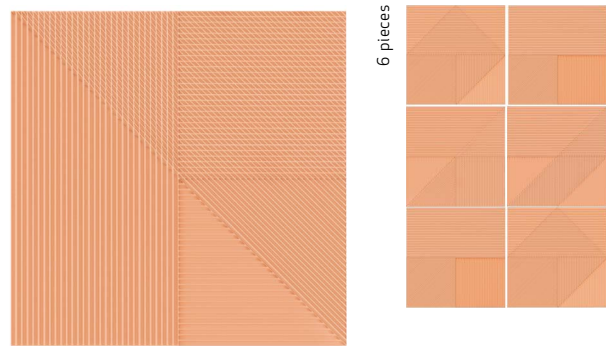

Recommended joint color - Color de junta recomendado
*MAPEI | ULTRACOLOR PLUS - **KERAKOLL | FUGABELLA

6 pieces

21023 LINS SUNSET
Q7 (20x20 cm — 7⁷/₈x7⁷/₈"*)
*** 4 patterns · * 111 Mapei

6 pieces

21024 LINS PUMPKIN
Q7 (20x20 cm — 7⁷/₈x7⁷/₈"*)
*** 4 patterns · * 112 Mapei