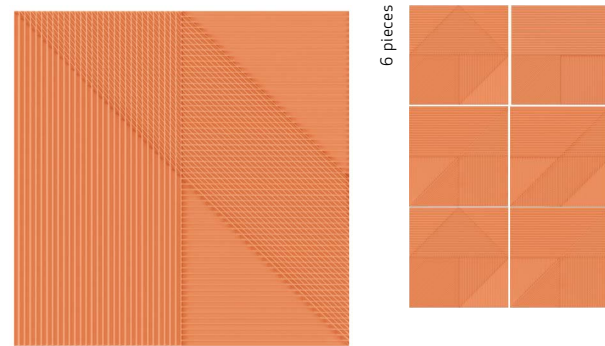

Recommended joint color - Color de junta recomendado
*MAPEI | ULTRACOLOR PLUS - **KERAKOLL | FUGABELLA

6 pieces

21023 LINS SUNSET
Q7 (20x20 cm — 7⁷/₈x7⁷/₈"*)
*** 4 patterns · * 111 Mapei

6 pieces

21024 LINS PUMPKIN
Q7 (20x20 cm — 7⁷/₈x7⁷/₈"*)
*** 4 patterns · * 112 Mapei