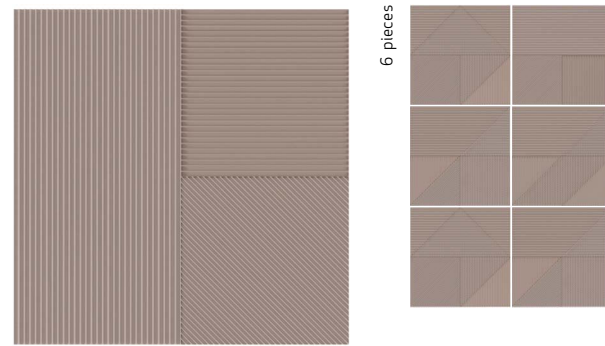

Recommended joint color - Color de junta recomendado
*MAPEI | ULTRACOLOR PLUS - **KERAKOLL | FUGABELLA

6 pieces

21023 LINS SUNSET
Q7 (20x20 cm — 7⁷/₈x7⁷/₈"*)
*** 4 patterns · * 111 Mapei

6 pieces

21024 LINS PUMPKIN
Q7 (20x20 cm — 7⁷/₈x7⁷/₈"*)
*** 4 patterns · * 112 Mapei

6 pieces

21022 LINS MINT
Q7 (20x20 cm — 7⁷/₈x7⁷/₈"*)
*** 4 patterns · ** 18 Kerakoll

6 pieces

21021 LINS TEAL
Q7 (20x20 cm — 7⁷/₈x7⁷/₈"*)
*** 4 patterns · ** 19 Kerakoll

6 pieces

21020 LINS TAUPE
Q7 (20x20 cm — 7⁷/₈x7⁷/₈"*)
*** 4 patterns · * 123 Mapei