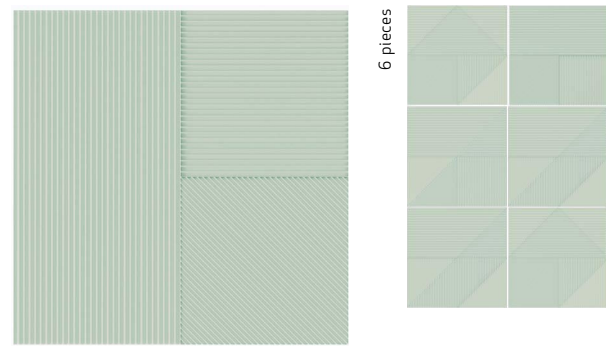

Recommended joint color - Color de junta recomendado
*MAPEI | ULTRACOLOR PLUS - **KERAKOLL | FUGABELLA

6 pieces

21023 LINS SUNSET
Q7 (20x20 cm — 7⁷/₈x7⁷/₈"*)
*** 4 patterns · * 111 Mapei

6 pieces

21024 LINS PUMPKIN
Q7 (20x20 cm — 7⁷/₈x7⁷/₈"*)
*** 4 patterns · * 112 Mapei