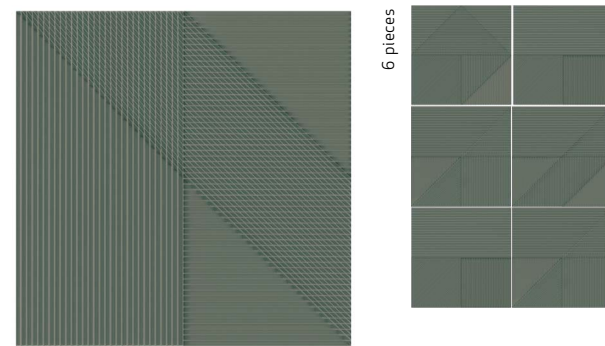

6 pieces

21021 LINS TEAL
Q7 (20x20 cm — 7⁷/₈x7⁷/₈"*)
*** 4 patterns · ** 19 Kerakoll