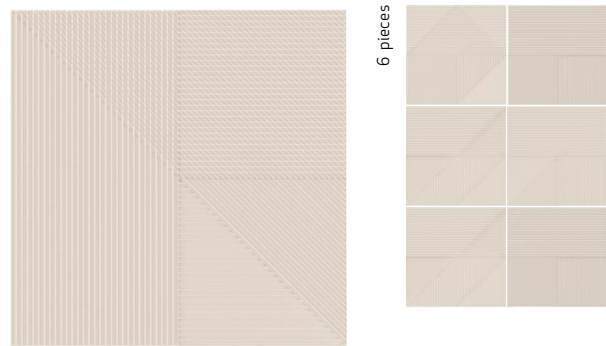

6 pieces

21020 LINS TAUPE
Q7 (20x20 cm — 7⁷/₈x7⁷/₈"*)
*** 4 patterns · * 123 Mapei