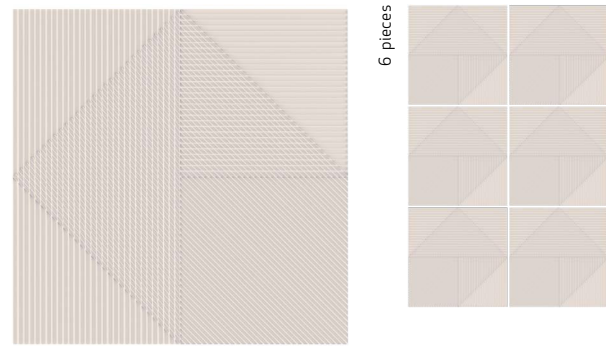

6 pieces

21717 LINS MOONLIGHT
Q7 (20x20 cm — 7⁷/₈x7⁷/₈"*)
*** 4 patterns · * 111 Mapei