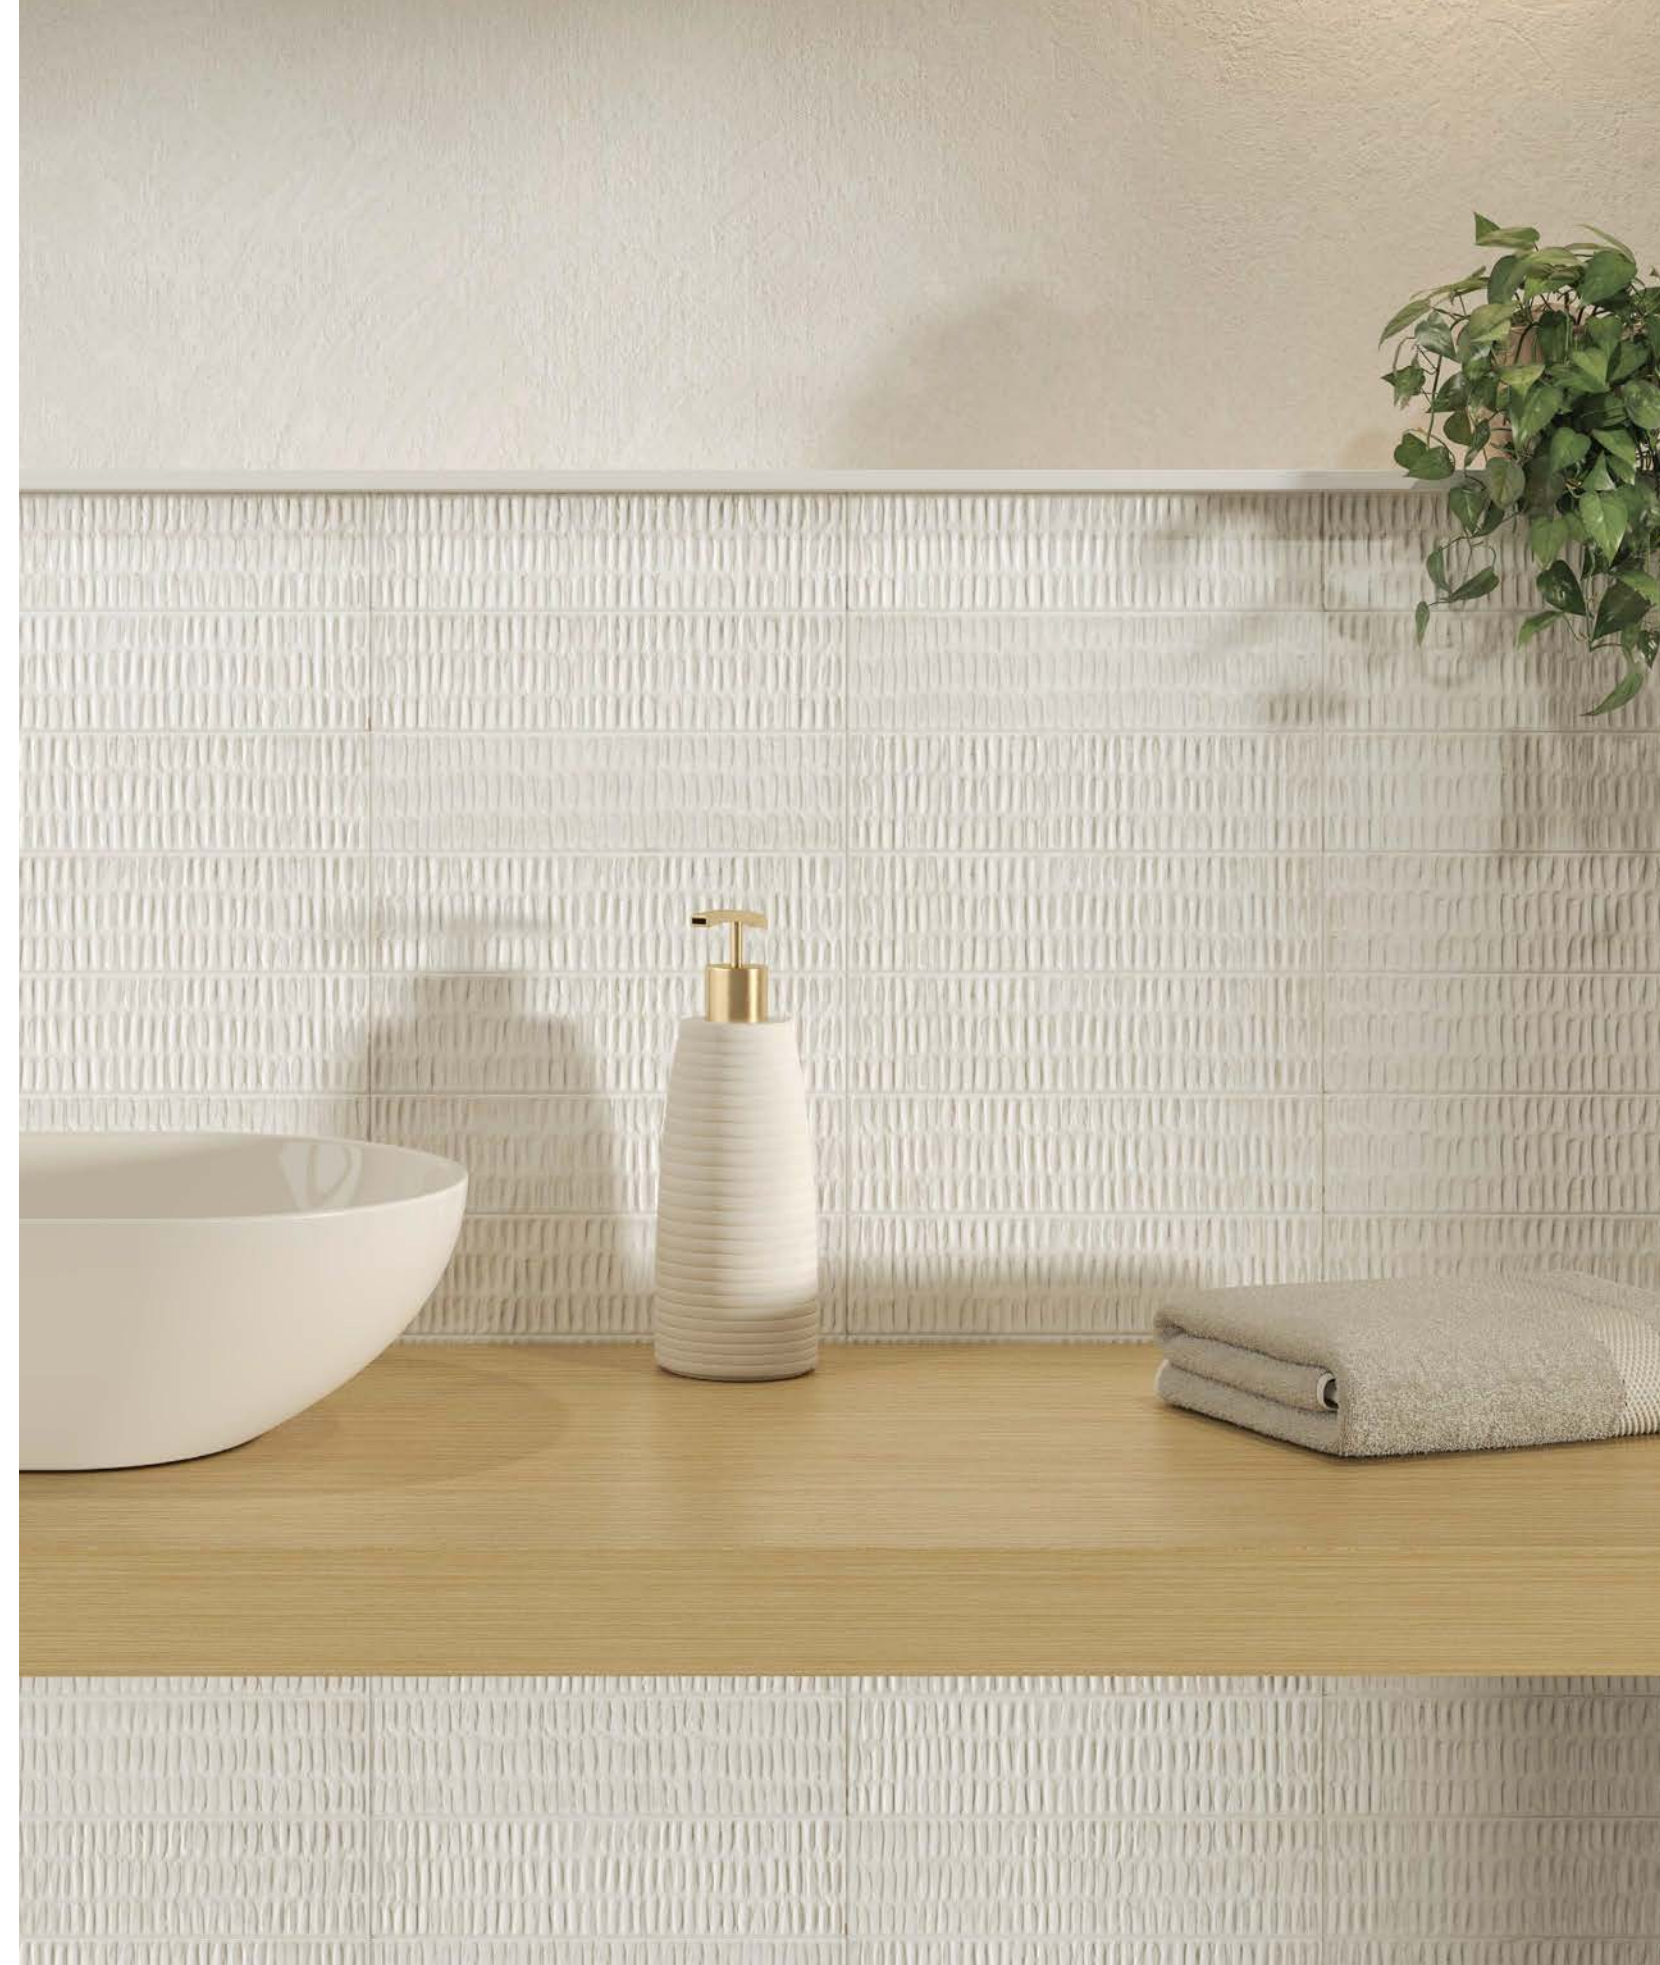

- LAGOON WHITE DECOR/6X24,6