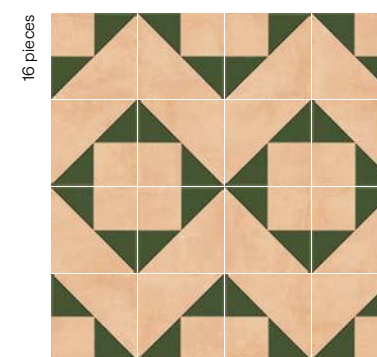

16 pieces

Examples of possible combinations

TECHNICAL CHARACTERISTICS

	MATT	GLOSS	SHADE VARIATION	SHOWER WALL	SHOWER FLOOR	FLOOR TRAFFIC	ANTISLIP			
							DIN 51130	UNE 41901EX	BS 7978-2	ANSI A137.1
KORA	•	•	V2	•	•	•	R10	C2	+36 WET	>0,42
KORA DECOR	•	•	V2	•	•	•		C1		

PACKING

UNIT	m²	PIECES		BOX				PALLET				THICKNESS				
		m²	sq f	PIECES	m²	sq f	Kg	lb	BOXES	m²	sq f	Kg	lb	cm	mm	inch
•	20,00	1,86	13	0,65	7,00	12,58	2773	90	58,5	629,69	1155,64	2548,19	120x80x84	9,00	0,35	
•	20,00	1,86	13	0,65	7,00	12,58	2773	90	58,5	629,69	1155,64	2548,19	120x80x84	9,00	0,35