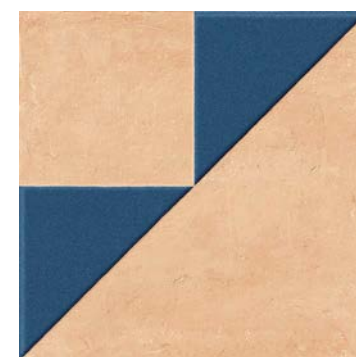

43737 KORA CLAY DECOR BLUE LT/22,3
Q61 (22,3x22,3 cm - 8^{3/4}x8^{3/4}"*)
40 patterns - ** 32 Kerakoll

12 pieces