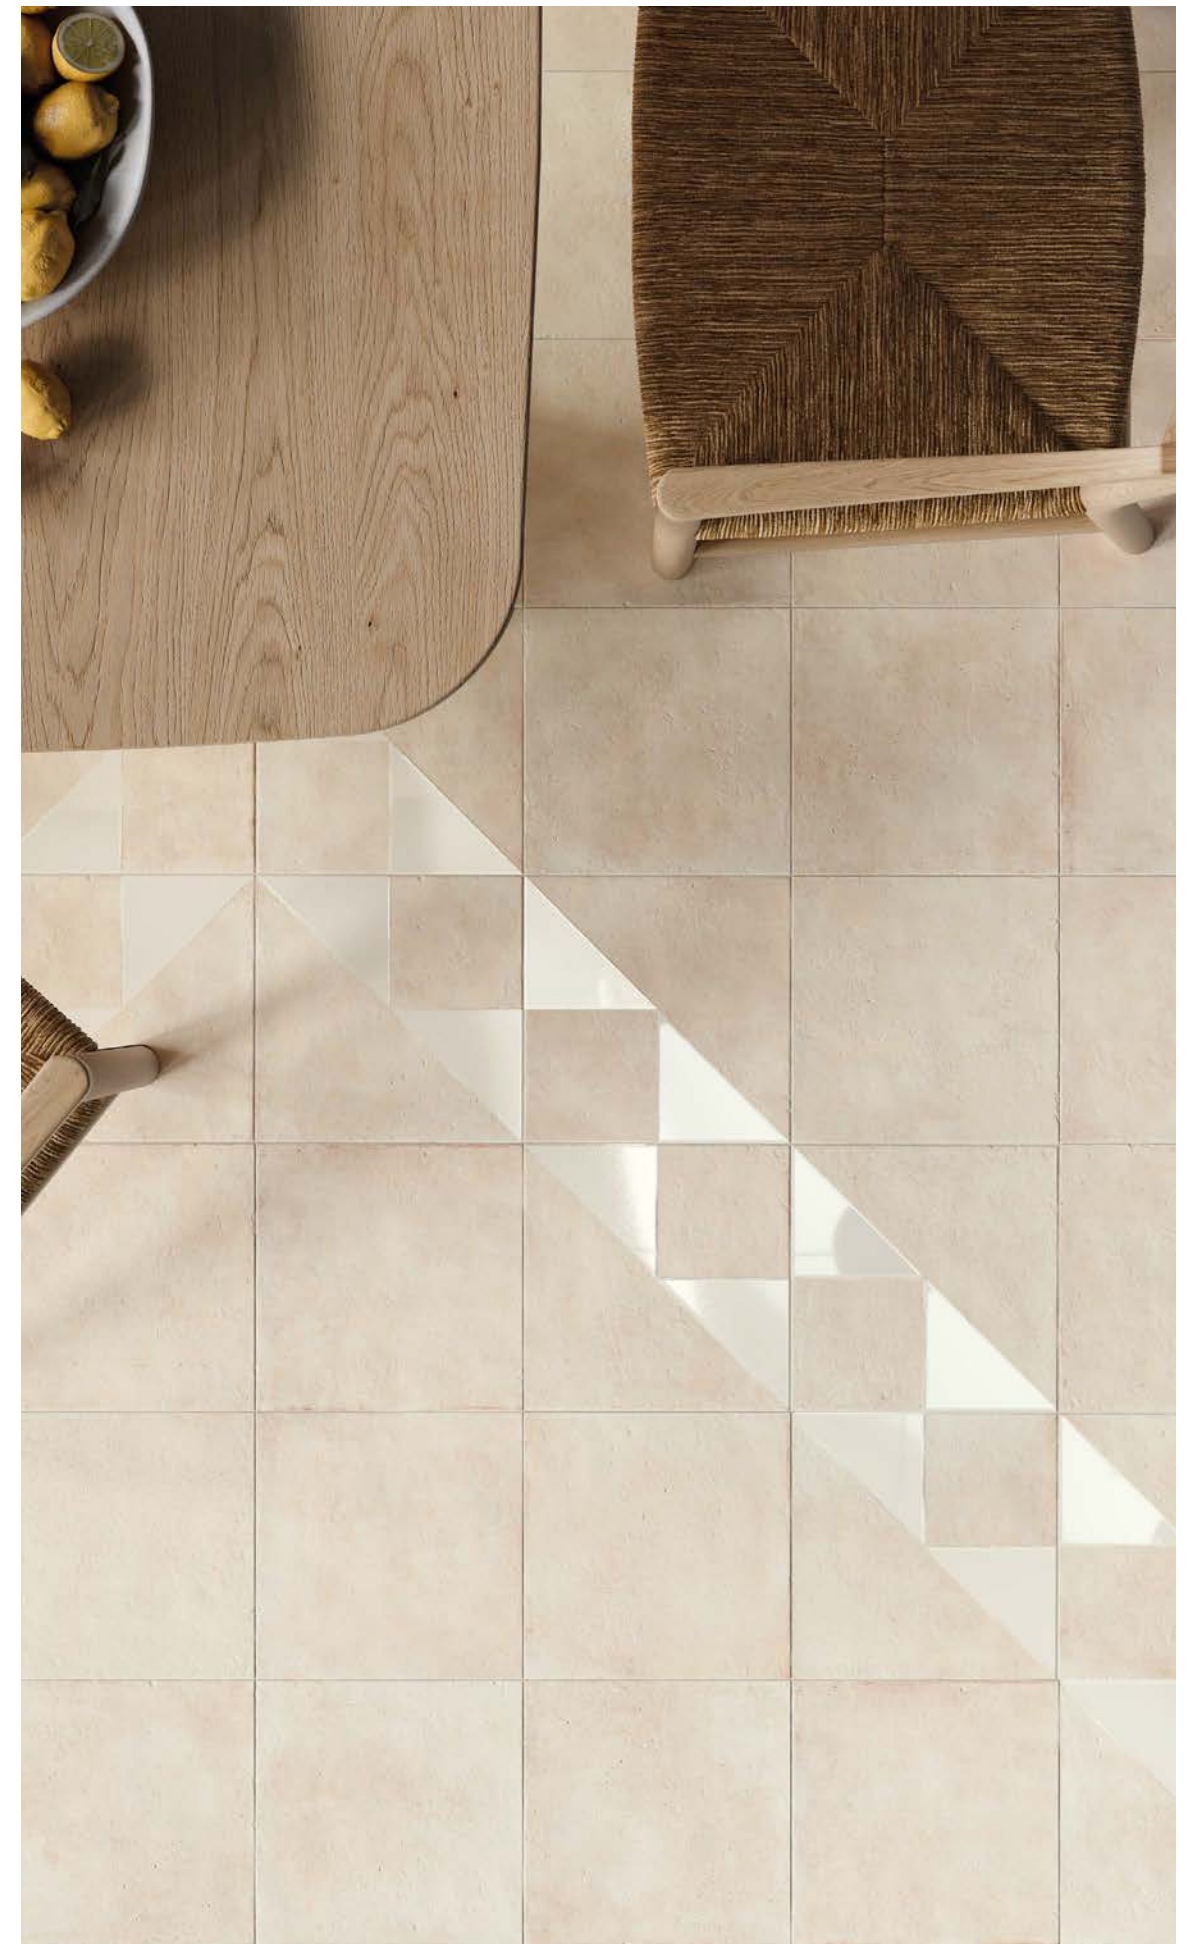

Kora

Porcelain Tile

22,3 × 22,3 cm — 8.7 × 8.7"

white

clay

KORA reinterprets cotto from a contemporary perspective. In a 22.3x22.3 cm format, it brings back the warmth of traditional clay through two key tones —Clay and White— accompanied by a natural texture thanks to Shaped Tech, and a colored pattern that broadens the possibilities for composition. Layer Tech technology provides contrast between matte and glossy areas, creating light effects that add depth and movement to each piece. KORA is born from the meeting of earth and geometry: a precise, honest, and richly textured collection that preserves an organic spirit.

KORA reinterpreta el cotto desde una perspectiva contemporánea. En un formato de 22,3 × 22,3 cm, recupera la calidez de la arcilla tradicional a través de dos tonos clave —Clay y White—, acompañados de una textura natural gracias a la tecnología Shaped Tech y de un patrón en color que amplía las posibilidades de composición. La tecnología Layer Tech aporta contraste entre zonas mates y brillantes, creando efectos de luz que añaden profundidad y movimiento a cada pieza. KORA nace del encuentro entre la tierra y la geometría: una colección precisa, honesta y rica en textura, que conserva un espíritu orgánico.

KORA collection matches with HANA collection
Colección KORA coordina con la colección HANA