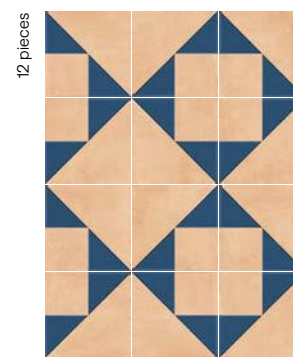

Kora

porcelain tile

22,3 x 22,3
8,7 x 8,7"

12 pieces

12 pieces

12 pieces

12 pieces

12 pieces

12 pieces

16 pieces

Examples of possible combinations

TECHNICAL CHARACTERISTICS

	MATT	GLOSS	SHADE VARIATION	SHOWER WALL	SHOWER FLOOR	FLOOR TRAFFIC	ANTISLIP			
							DIN 51130	UNE 41901EX	BS 7978-2	ANSI A137.1
KORA	•	•	V2	•	•	•	R10	C2	+36 WET	>0,42
KORA DECOR	•	•	V2	•	•	•		C1		

PACKING

UNIT	m²	PIECES		BOX				PALLET				THICKNESS				
		m²	sq f	PIECES	m²	sq f	Kg	lb	BOXES	m²	sq f	Kg	lb	cm	mm	inch
•	20,00	1,86	13	0,65	7,00	12,58	2773	90	58,5	629,69	1155,64	2548,19	120x80x84	9,00	0,35	
•	20,00	1,86	13	0,65	7,00	12,58	2773	90	58,5	629,69	1155,64	2548,19	120x80x84	9,00	0,35