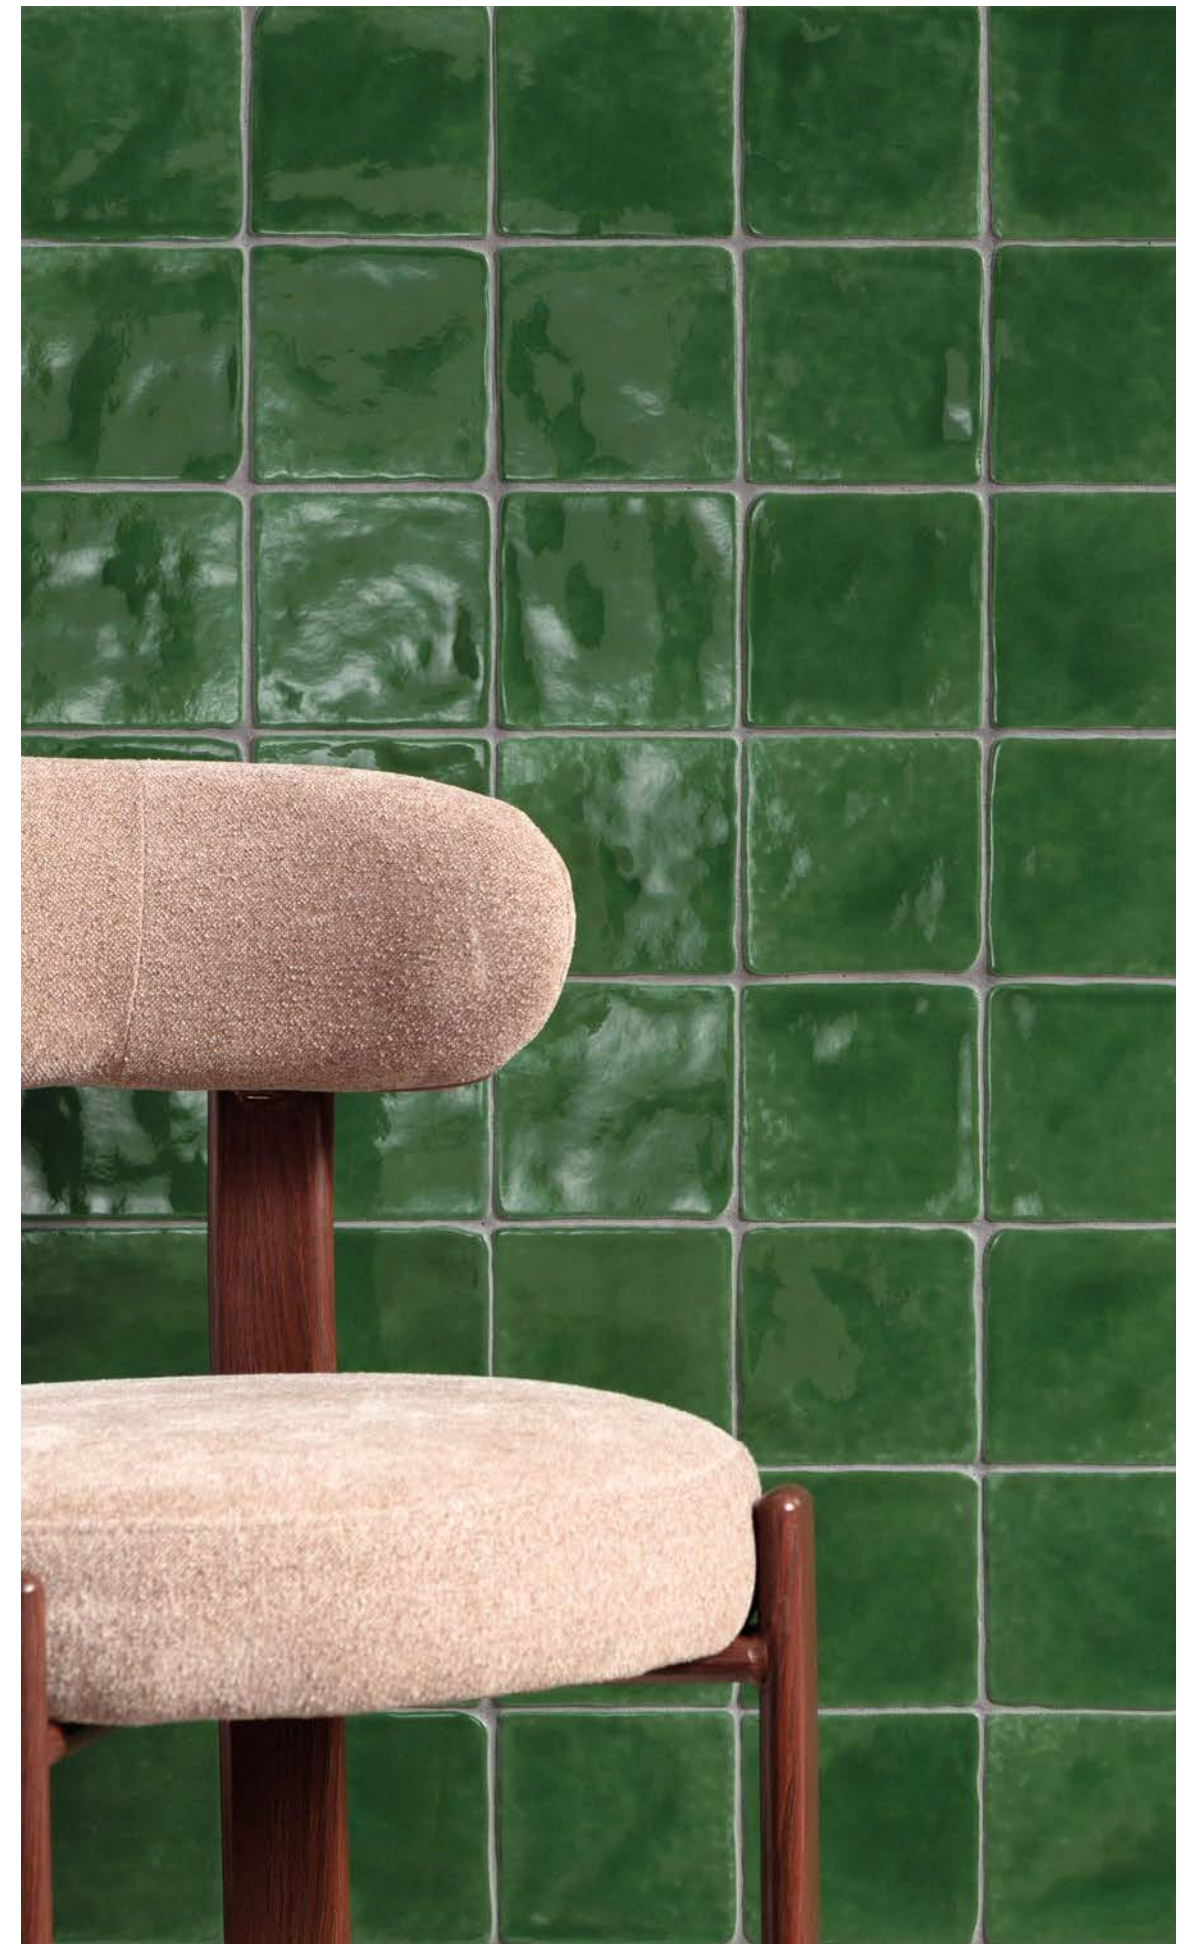

Hana

Porcelain Tile

12 × 12 cm — 4.7 × 4.7"

white

sand

caramel

green

blue

HANA highlights the spontaneous beauty of handcrafted terracotta. Its 12x12 cm format and glossy glaze provide a soft vibrancy that enhances every nuance of the material. The palette —green, blue, caramel, sand, and white— draws on classic ceramic tones that fill spaces with warmth and character. HANA invites us to return to the essentials: the color, the touch, and the emotion conveyed by a piece made with intention.

HANA pone en valor la belleza espontánea del barro cocido a mano. Su formato 12x12 cm y su esmalte brillo aportan una vibración suave que resalta cada matiz del material. La paleta —green, blue, caramel, sand y white— recoge tonos cerámicos clásicos que llenan los espacios de calidez y carácter. HANA invita a volver a lo esencial: el color, el tacto y la emoción que transmite una pieza hecha con intención.

HANA collection matches with KORA collection
Colección HANA coordina con la colección KORA

↑ HANA GREEN/12X12