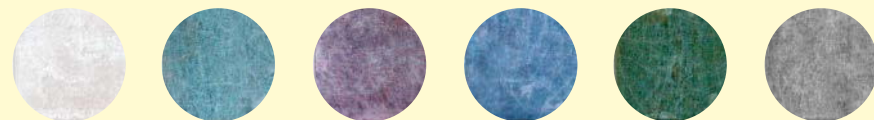

Dyroy

White body Tile

6,5 x 20 / 10 x 10 cm — 2.5 x 7.8" / 4 x 4"

white · aqua · aubergine · blue · green · grey

DYROY is inspired by the northern lights. A collection in the characteristic colours of nature that can be admired in northern Norway, adapted to an artisanal-look collection of ceramic tiles. The range of tones and patterns featured in this collection recreate the shifting lights and colours of the Arctic nights. Available in 10x10 and 6.5x20 cm formats, it allows for multiple layouts. .

Inspirada en las auroras boreales nace DYROY. Una colección que adopta los colores que nos ofrece la naturaleza en el norte de Noruega, adaptados a una colección cerámica de apariencia artesanal. Los diferentes tonos y la variedad gráfica de la colección, generan el movimiento de luz y color que nos ofrece la noche del ártico. Disponible en formato 10x10 y 6,5x20 cm, permite múltiples opciones de colocación.