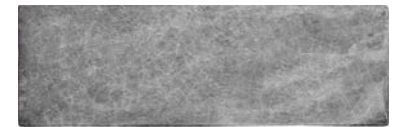

42610 DYROY GREEN/10X10X0,85
Q20 (10x10 cm — 3¹⁵/₁₆x3¹⁵/₁₆"*)
80 patterns · *177 Mapeil

42611 DYROY GREY/10X10X0,85
Q20 (10x10 cm — 3¹⁵/₁₆x3¹⁵/₁₆"*)
80 patterns · ** 8 Kerakoll

29018 DYROY BLUE/6,5X20
Q21 (6,5x20 cm — 2⁹/₁₆x7⁷/₈"*)
80 patterns · **14 Kerakoll

29013 DYROY GREEN/6,5X20
Q21 (6,5x20 cm — 2⁹/₁₆x7⁷/₈"*)
80 patterns · *177 Mapeil

29014 DYROY GREY/6,5X20
Q21 (6,5x20 cm — 2⁹/₁₆x7⁷/₈"*)
80 patterns · ** 8 Kerakoll

29026 TRIM, DYROY BLUE/6,5X20
H31 (6,5x20 cm — 2⁹/₁₆x7⁷/₈"*)
80 patterns

TRIM: profile view
TRIM: vista de perfil

TRIM: available in all colors.
TRIM: disponible en todos los colores.

white body tile — 10 x 10 - 6,5 x 20 cm / 2.5 x 7.8" - 4 x 4"

Recommended joint color · Color de junta recomendado
*MAPEI | ULTRACOLOR PLUS — **KERAKOLL | FUGABELLA