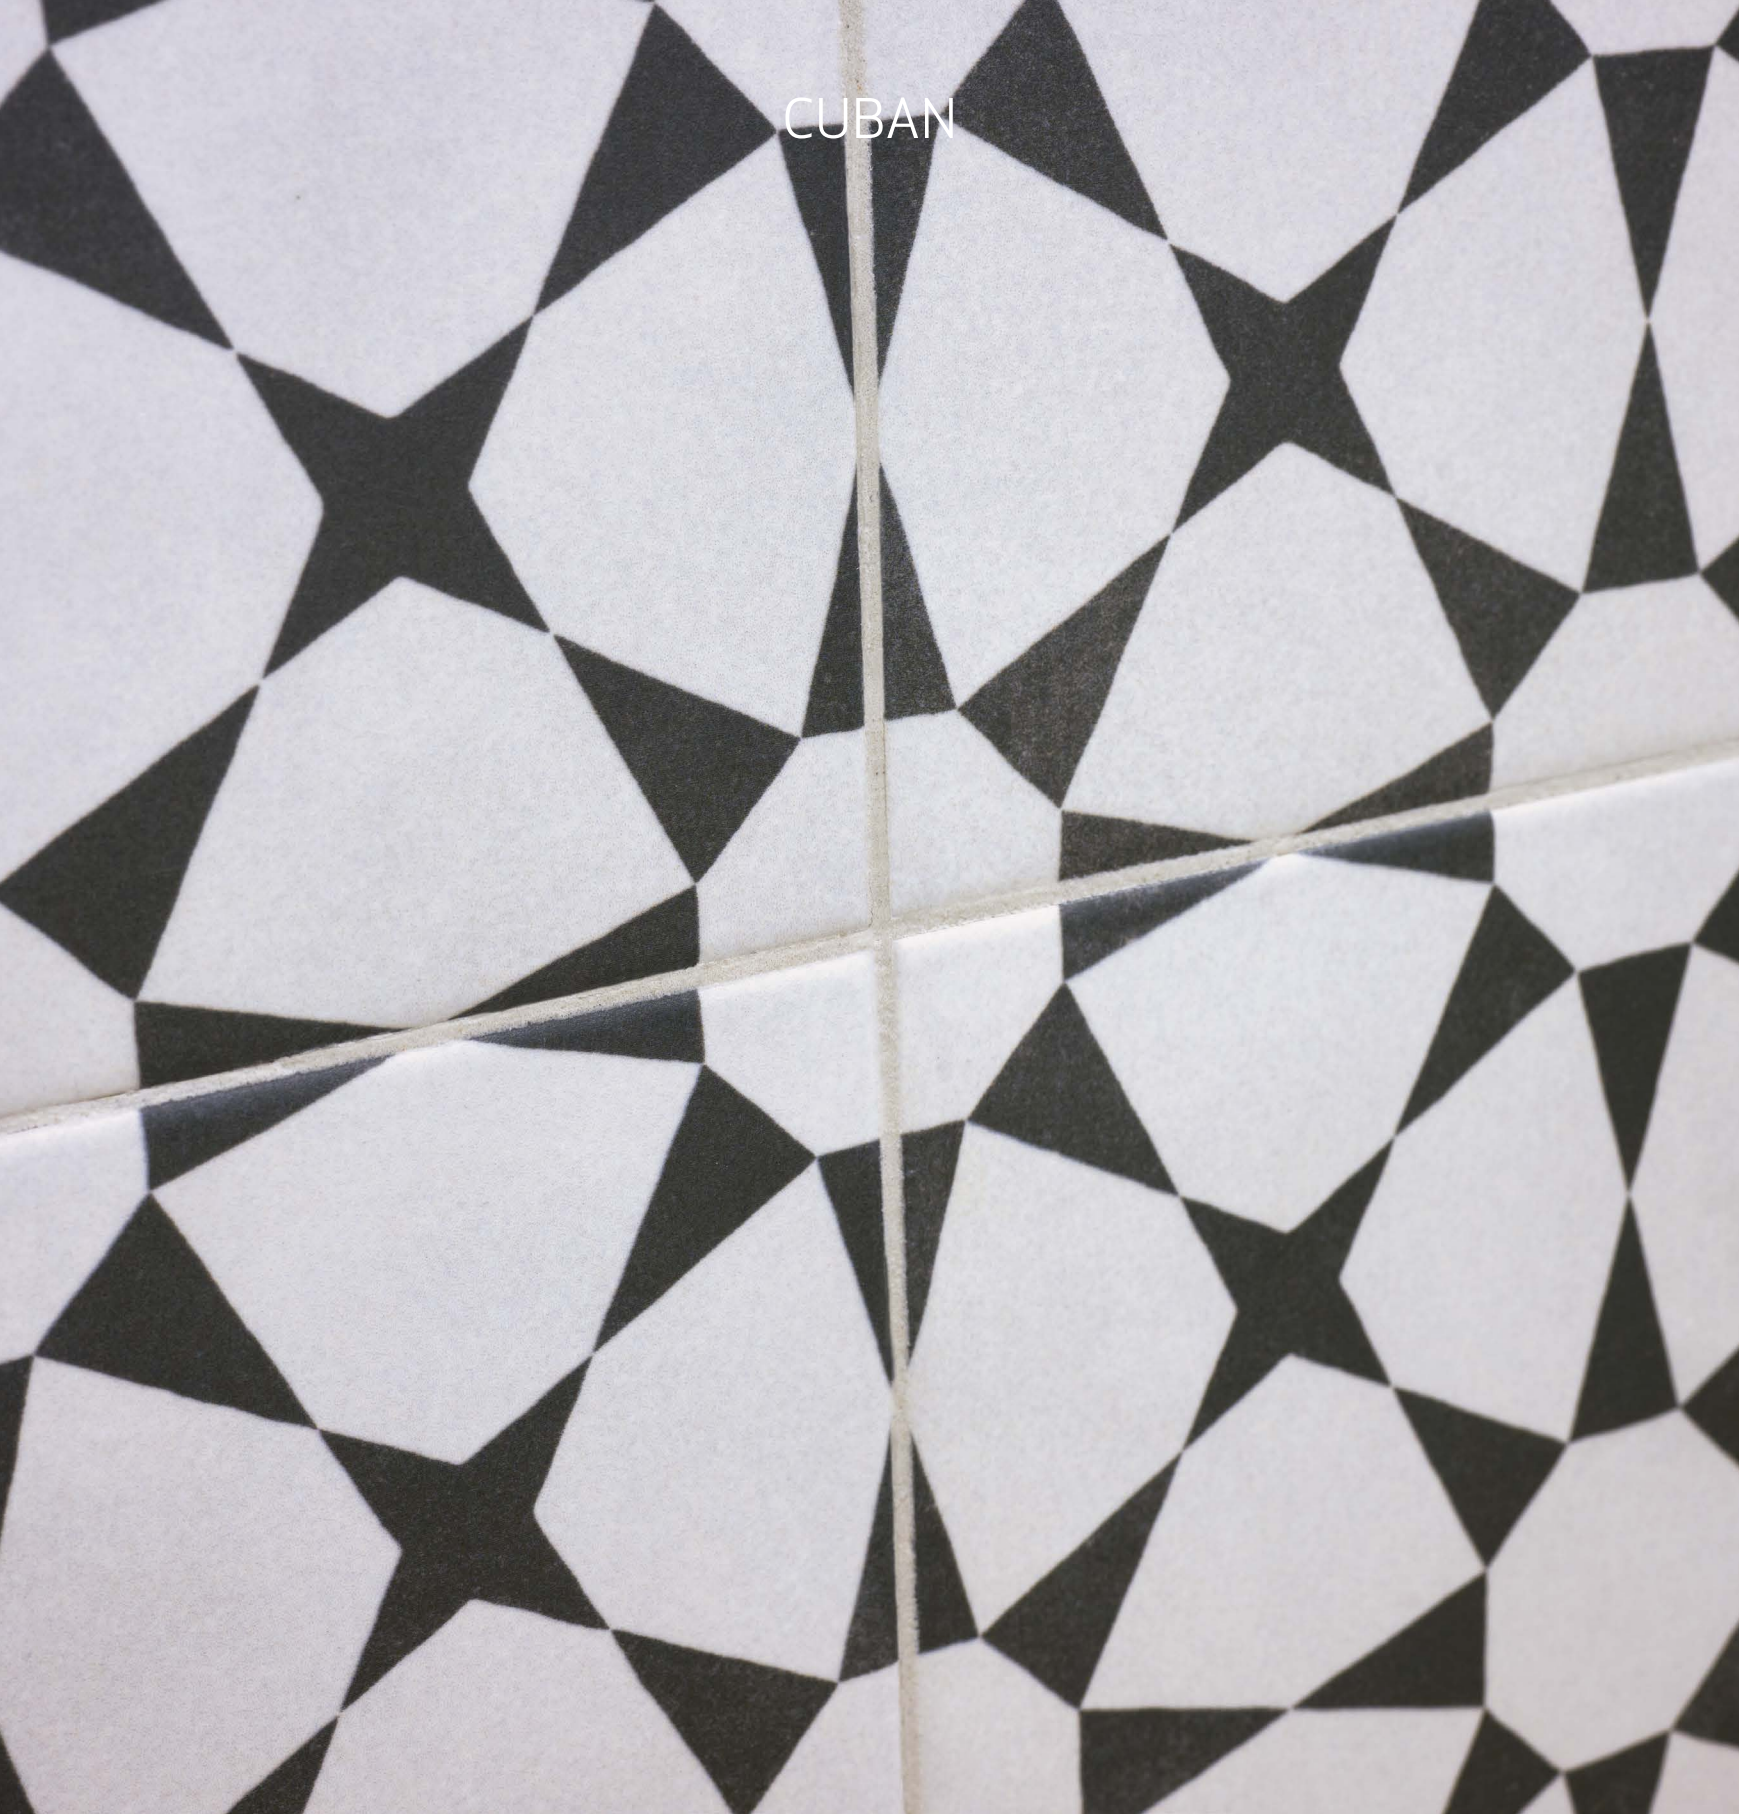

Cuban

Porcelain Tile

22,3 x 22,3 cm — 8.7 x 8.7"

white · silver

A tile collection that is modernist essence, with plant and geometrical designs evocative of the early 20th century. CUBAN brings the beauty of cement tiles to 22.3x22.3 cm porcelain tiles. Its models, with their different patterns, come in a choice of two different colours: one in differing intensities of grey and the other with a stronger contrast between black and white.

Esencia modernista a través de gráficas geométricas y ornamentales que nos trasladan al principio del siglo XX. La colección CUBAN rescata la tendencia hidráulica para renovarla en material porcelánico de formato 22,3x22,3 cm. Las referencias, de diferentes motivos gráficos, se presentan en dos gamas cromáticas diferentes, una que combina diferentes intensidades de gris y otra con una mayor contraposición que combina el color blanco con el negro.

CUBAN

porcelain tile — 22,3x22,3 / 8.7x8.7"

37239 CUBAN SILVER ORNATE/22,3/9
Q6 (22,3x22,3 cm — 8^{3/4}x8^{3/4}"*)
5 patterns · ** 5 Kerakoll

37242 CUBAN WHITE ORNATE/22,3
Q6 (22,3x22,3 cm — 8^{3/4}x8^{3/4}"*)
5 patterns · ** 3 Kerakoll

37243 CUBAN WHITE STAR/22,3
Q6 (22,3x22,3 cm — 8^{3/4}x8^{3/4}"*)
5 patterns · ** 3 Kerakoll

TECHNICAL CHARACTERISTICS

MATT	GLOSS	SHADE VARIATION	SHOWER WALL	SHOWER FLOOR	FLOOR TRAFFIC	ANTISLIP
•	•	•	•	•	•	R-10 C2 +36WET >0,42