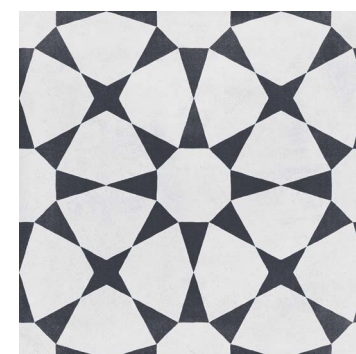

Cuban

Porcelain Tile

22,3 x 22,3 cm — 8.7 x 8.7"

white · silver

A tile collection that is modernist essence, with plant and geometrical designs evocative of the early 20th century. CUBAN brings the beauty of cement tiles to 22.3x22.3 cm porcelain tiles. Its models, with their different patterns, come in a choice of two different colours: one in differing intensities of grey and the other with a stronger contrast between black and white.

Esencia modernista a través de gráficas geométricas y ornamentales que nos trasladan al principio del siglo XX. La colección CUBAN rescata la tendencia hidráulica para renovarla en material porcelánico de formato 22,3x22,3 cm. Las referencias, de diferentes motivos gráficos, se presentan en dos gamas cromáticas diferentes, una que combina diferentes intensidades de gris y otra con una mayor contraposición que combina el color blanco con el negro.

CUBAN

porcelain tile — 22,3x22,3 / 8.7x8.7"

37239 CUBAN SILVER ORNATE/22,3/9
Q6 (22,3x22,3 cm — 8^{3/4}x8^{3/4}"*)
5 patterns · ** 5 Kerakoll

37242 CUBAN WHITE ORNATE/22,3
Q6 (22,3x22,3 cm — 8^{3/4}x8^{3/4}"*)
5 patterns · ** 3 Kerakoll

37243 CUBAN WHITE STAR/22,3
Q6 (22,3x22,3 cm — 8^{3/4}x8^{3/4}"*)
5 patterns · ** 3 Kerakoll

TECHNICAL CHARACTERISTICS

MATT	GLOSS	SHADE VARIATION	SHOWER WALL	SHOWER FLOOR	FLOOR TRAFFIC	ANTISLIP
•	•	•	•	•	•	R-10 C2 +36WET >0,42