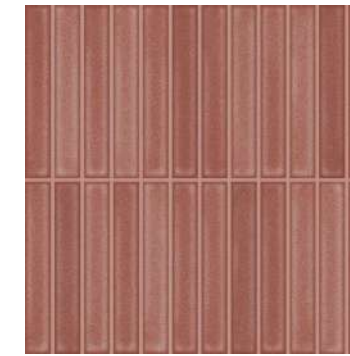

Crisp

White body Tile

20 x 20 cm — 7.9 x 7.9"

white · gold · cherry · sand · green · taupe

The CRISP collection redefines elegance with a design inspired by the iconic kit kat tile. In a 20x20 cm format, its carefully curated palette — white, gold, cherry, sand, green, and clay — aligns with the latest design trends, bringing versatility and sophistication to any space. Perfect for those seeking a modern and minimalist finish, CRISP combines clean lines with an appearance reminiscent of traditional ceramics, emphasizing the subtle tonal variations between the bars and allowing for the creation of unique, character-filled spaces.

La colección CRISP redefine la elegancia con un diseño inspirado en el icónico azulejo tipo kit kat. En formato 20x20 cm, su paleta cuidadosamente seleccionada — white, gold, cherry, sand, green y clay — se alinea con las últimas tendencias de diseño, aportando versatilidad y sofisticación a cualquier espacio. Perfecta para quienes buscan un acabado moderno y minimalista, CRISP combina líneas limpias con una apariencia que evoca la cerámica tradicional, destacando la sutil destonificación entre las diferentes barras y permitiendo crear ambientes únicos y llenos de carácter.

41890 CRISP GOLD/20X20
Q69 (20x20 cm — 7⁷/₈x7⁷/₈"*)
6 patterns · ** 29 Kerakoll

42020 ING.CRISP GOLD/1,5X9,9
H27 (1,5x9,9 cm — 9¹/₁₆x3⁷/₈"*)

41894 CRISP TAUPE/20X20
Q69 (20x20 cm — 7⁷/₈x7⁷/₈"*)
6 patterns · ** 44 Kerakoll

42023 ING.CRISP TAUPE/1,5X9,9
H27 (1,5x9,9 cm — 9¹/₁₆x3⁷/₈"*)

41891 CRISP CHERRY/20X20
Q69 (20x20 cm — 7⁷/₈x7⁷/₈"*)
6 patterns · ** 40 Kerakoll

42019 ING.CRISP CHERRY/1,5X9,9
H27 (1,5x9,9 cm — 9¹/₁₆x3⁷/₈"*)