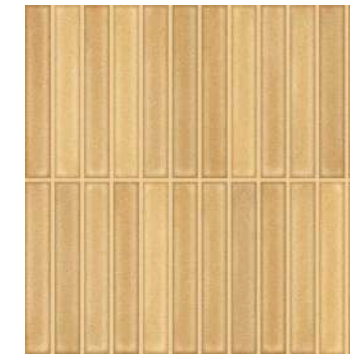

41890 CRISP GOLD/20X20
Q69 (20x20 cm — 7⁷/₈x7⁷/₈"*)
6 patterns · ** 29 Kerakoll