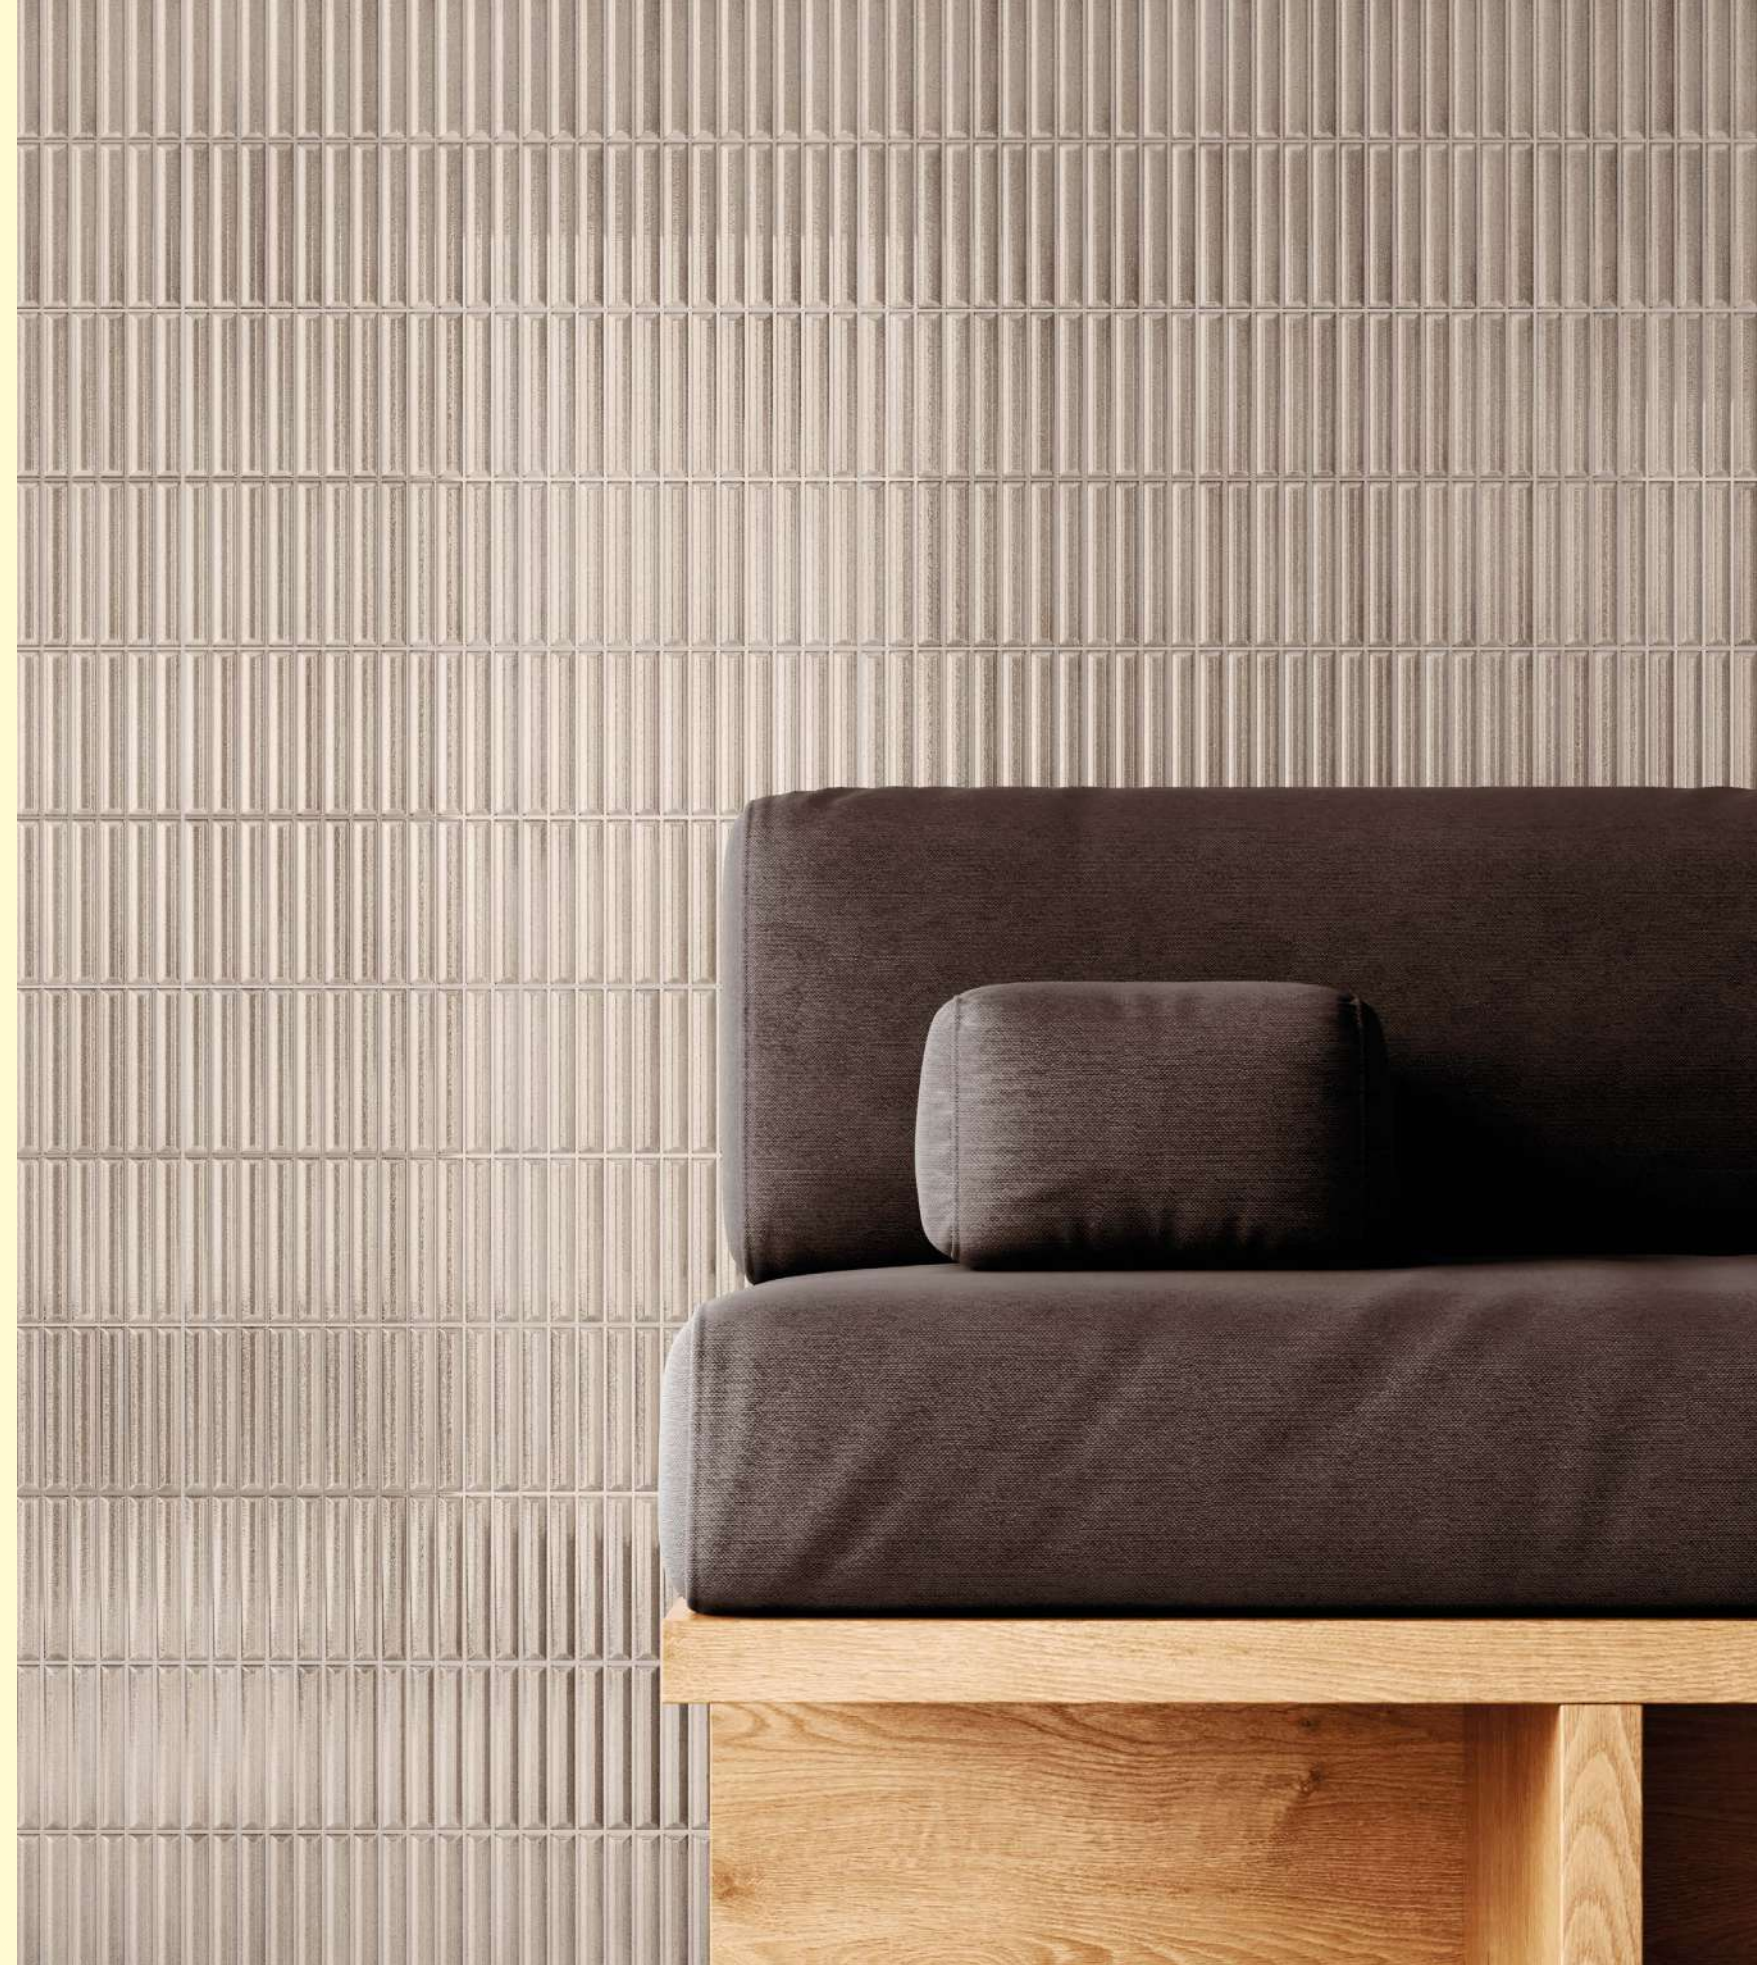

Crisp

White body Tile

20 x 20 cm — 7.9 x 7.9"

white · gold · cherry · sand · green · taupe

The CRISP collection redefines elegance with a design inspired by the iconic kit kat tile. In a 20x20 cm format, its carefully curated palette — white, gold, cherry, sand, green, and clay — aligns with the latest design trends, bringing versatility and sophistication to any space. Perfect for those seeking a modern and minimalist finish, CRISP combines clean lines with an appearance reminiscent of traditional ceramics, emphasizing the subtle tonal variations between the bars and allowing for the creation of unique, character-filled spaces.

La colección CRISP redefine la elegancia con un diseño inspirado en el icónico azulejo tipo kit kat. En formato 20x20 cm, su paleta cuidadosamente seleccionada — white, gold, cherry, sand, green y clay — se alinea con las últimas tendencias de diseño, aportando versatilidad y sofisticación a cualquier espacio. Perfecta para quienes buscan un acabado moderno y minimalista, CRISP combina líneas limpias con una apariencia que evoca la cerámica tradicional, destacando la sutil destonificación entre las diferentes barras y permitiendo crear ambientes únicos y llenos de carácter.

CRISP collection perfectly matches with AMBER, SOROA collections
Colección CRISP coordina con las colecciones AMBER, SOROA

● CRISP TAUPE/20X20