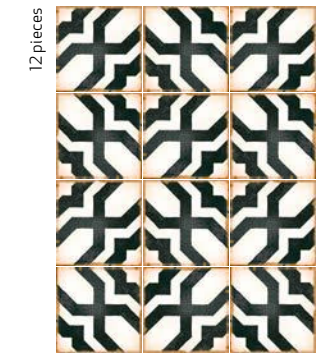

43654 CASABLANCA ANFA/12,3X12,3
Q74 (12,3x12,3 cm — 4¹³/₁₆x4¹³/₁₆"*)
9 patterns · * 111 Mapei