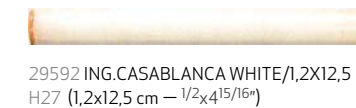

43662 CASABLANCA WHITE/12,3X12,3
Q74 (12,3x12,3 cm — 4¹³/₁₆x4¹³/₁₆"*)
9 patterns · * 111 Mapei

12 pieces

43659 CASABLANCA MALIK/12,3X12,3
Q74 (12,3x12,3 cm — 4¹³/₁₆x4¹³/₁₆"*)
9 patterns · * 111 Mapei

12 pieces