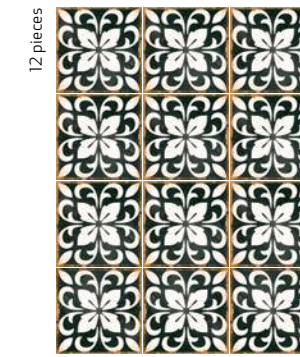

Recommended joint color · Color de junta recomendado
*MAPEI | ULTRACOLOR PLUS — KERAKOLL | FUGABELLA

43658 CASABLANCA KENZI/12,3X12,3
Q74 (12,3x12,3 cm — 4¹³/₁₆x4¹³/₁₆"*)
9 patterns · * 111 Mapei

12 pieces

43660 CASABLANCA RIALTO/12,3X12,3
Q74 (12,3x12,3 cm — 4¹³/₁₆x4¹³/₁₆"*)
9 patterns · * 114 Mapei

12 pieces

43657 CASABLANCA GAZA/12,3X12,3
Q74 (12,3x12,3 cm — 4¹³/₁₆x4¹³/₁₆"*)
9 patterns · 111 Mapei

12 pieces