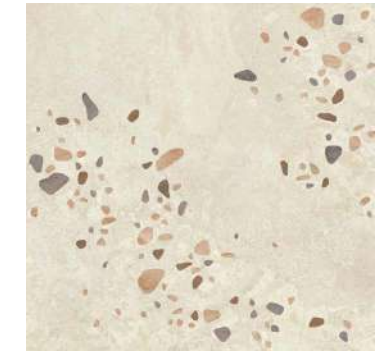

40808 AWEN SAND DECOR NT/90X90X0,9/C/R Q57 (90x90 cm — 357/16x357/16")
10 patterns · ** 43 Kerakoll