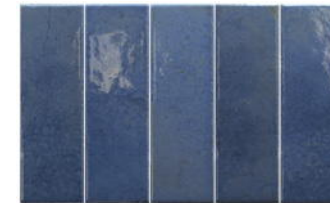

BOHEMIAN COTTON  
10X10 **32331** EQ-4

JOLLY COTTON  
1,2X20 **32445** EQ-24

BOHEMIAN CHARCOAL  
6X18,6 **32343** EQ-4

BOHEMIAN CHARCOAL  
10X10 **32336** EQ-4

JOLLY CHARCOAL  
1,2X20 **32450** EQ-24

BOHEMIAN DARK BLUE  
6X18,6 **32341** EQ-4