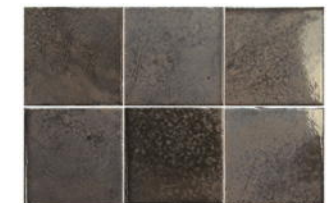

JOLLY MINK  
1,2X20 **32446** EQ-24

BOHEMIAN COFFEE QUARTZ  
6X18,6 **32340** EQ-4

BOHEMIAN COFFEE QUARTZ  
10X10 **32333** EQ-4

JOLLY COFFEE QUARTZ  
1,2X20 **32447** EQ-24

BOHEMIAN COTTON  
6X18,6 **32338** EQ-4

BOHEMIAN COTTON  
10X10 **32331** EQ-4

JOLLY COTTON  
1,2X20 **32445** EQ-24

BOHEMIAN CHARCOAL  
6X18,6 **32343** EQ-4

BOHEMIAN CHARCOAL  
10X10 **32336** EQ-4

JOLLY CHARCOAL  
1,2X20 **32450** EQ-24

BOHEMIAN DARK BLUE  
6X18,6 **32341** EQ-4