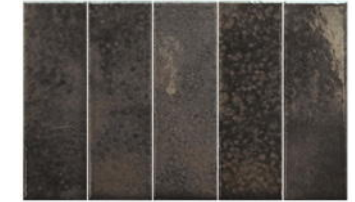

JOLLY MINK  
1,2X20 **32446** EQ-24

BOHEMIAN COFFEE QUARTZ  
6X18,6 **32340** EQ-4

BOHEMIAN COFFEE QUARTZ  
10X10 **32333** EQ-4

JOLLY COFFEE QUARTZ  
1,2X20 **32447** EQ-24

BOHEMIAN COTTON  
6X18,6 **32338** EQ-4

BOHEMIAN COTTON  
10X10 **32331** EQ-4

JOLLY COTTON  
1,2X20 **32445** EQ-24

BOHEMIAN CHARCOAL  
6X18,6 **32343** EQ-4

BOHEMIAN CHARCOAL  
10X10 **32336** EQ-4

JOLLY CHARCOAL  
1,2X20 **32450** EQ-24

BOHEMIAN DARK BLUE  
6X18,6 **32341** EQ-4