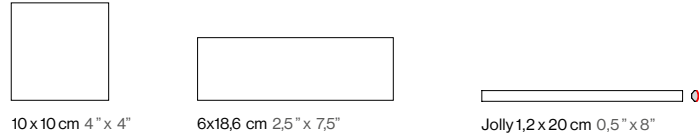

Formatos / Sizes / Formate / Formats