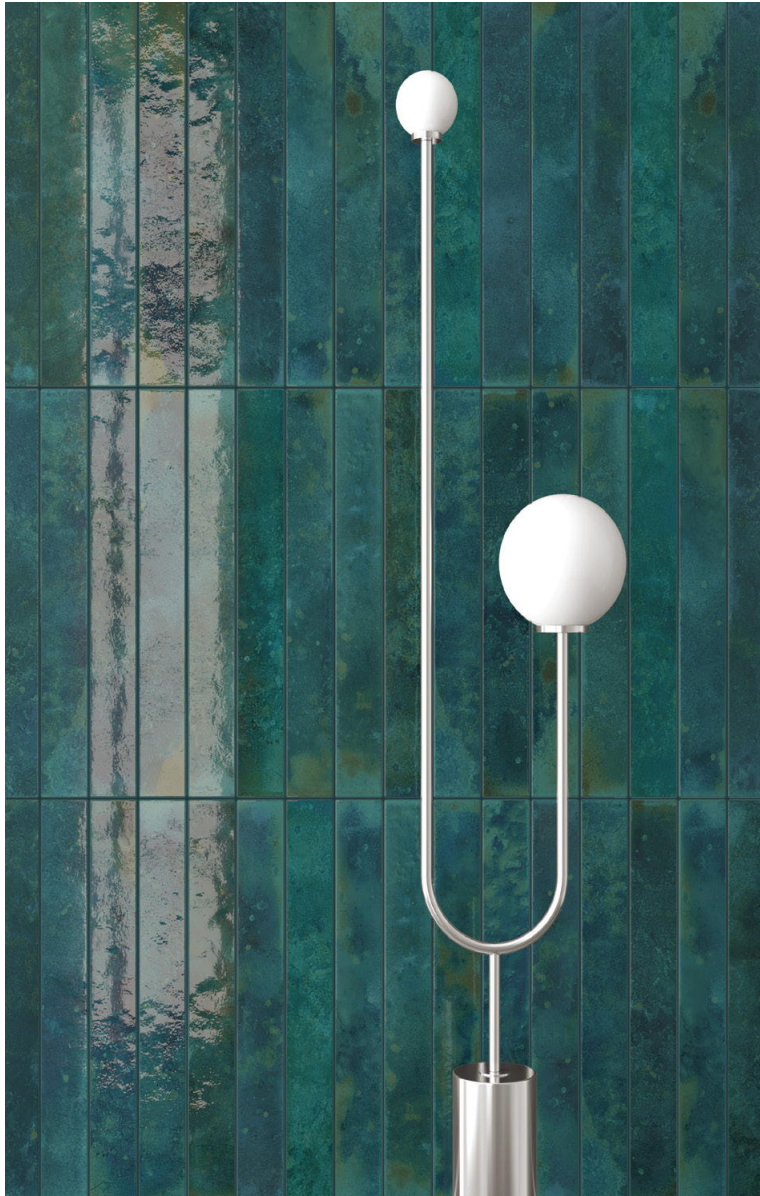

Bali Hesper 5x40 cm / 2"x16"