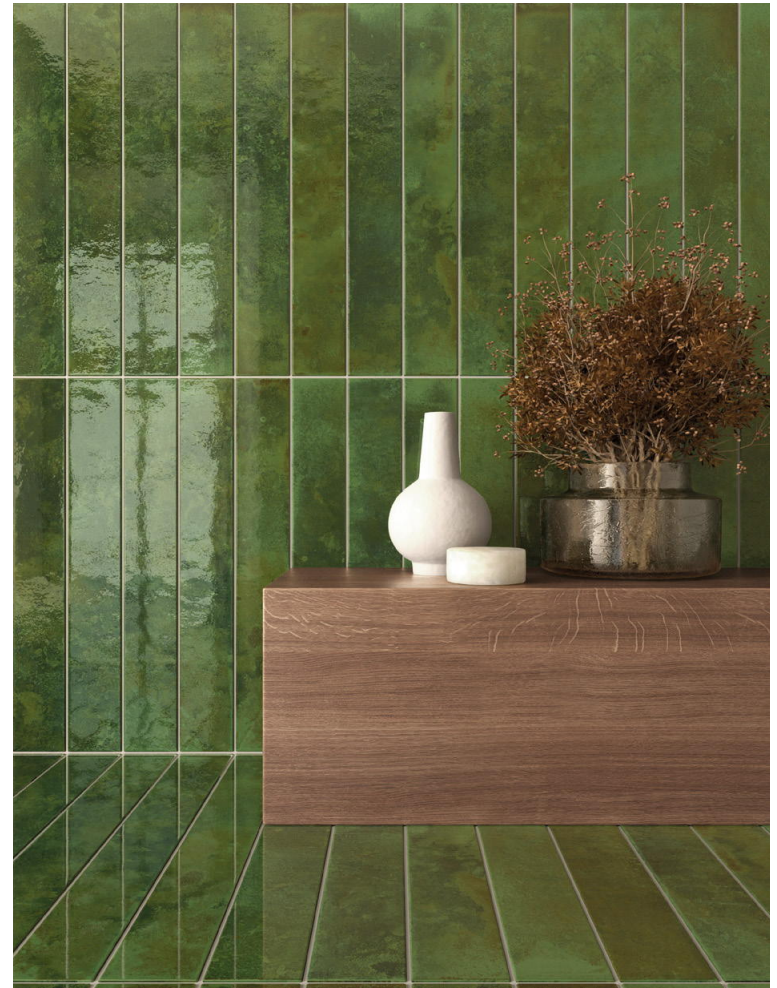

Disponibles en **10 colores** con una elevada destonificación, ofrecen **versatilidad** y un estilo moderno en cualquier ambiente.

The Bali collection is a line of **white body tiles with a straight edge**, designed for those seeking visual impact and a sophisticated aesthetic.

Sie sind in **10 Farben** mit hohem Farbverlauf erhältlich und bieten Vielseitigkeit und einen modernen Stil in jeder Umgebung.

La collection Bali est une ligne de carreaux en **pâte blanche aux bords droits**, conçue pour ceux qui recherchent un impact visuel et une esthétique sophistiquée.

Disponibles en **10 couleurs** avec un dégradé de nuances élevé, ils offrent une polyvalence et un style moderne dans n'importe quel environnement.

Bali White 5x40 cm / 2"x16"

Bali Almond, Isle of Pines 5x40 cm / 2"x16"

Bali Almond 5x40 cm / 2"x16"

Bali Aqua 5x40 cm / 2"x16"

Bali Hesper 5x40 cm / 2"x16"

Bali Hesper 5x40 cm / 2"x16"
Jolly Hesper 1,2x20 cm / 0,5"x8"

Bali Green 5x40 cm / 2"x16"

Bali Isle of Pines 5x40 cm / 2"x16"
Jolly Isle of Pines 1,2x20 cm / 0,5"x8"