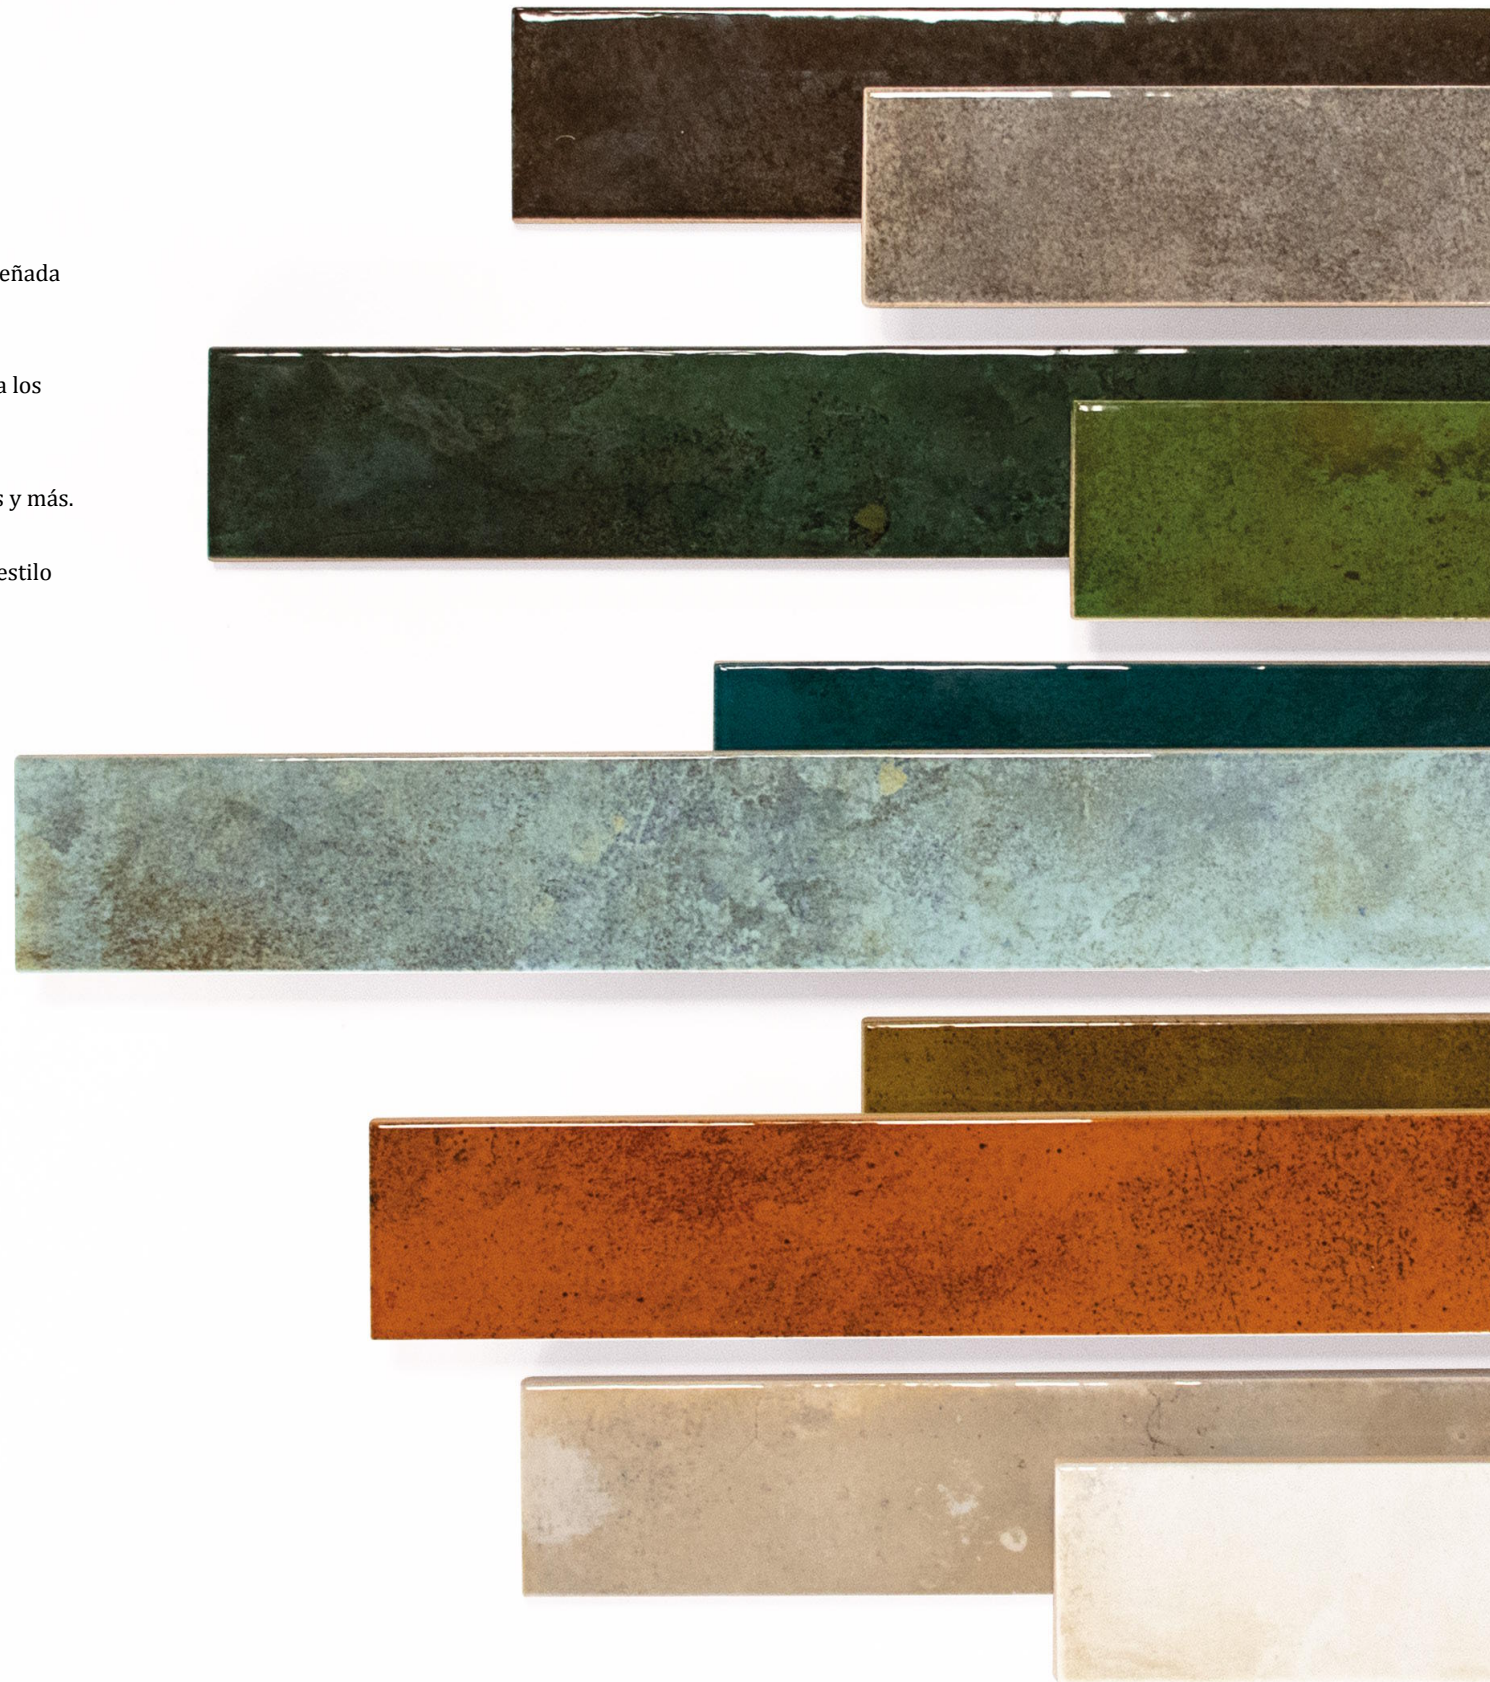

Available in **10 colours** with a high shade variation, they offer versatility and a modern style in any environment.

Bei der Kollektion-Bali handelt es sich um eine Linie **weißscherbiger Fliesen mit geraden Kanten**, die für diejenigen entwickelt wurde, die visuelle Wirkung und anspruchsvolle Ästhetik suchen.

Sie zeichnen sich durch ihre **glänzende Oberfläche** aus, die den Räumen Leuchtkraft und Eleganz verleiht, und durch ihre markanten Grafiken, die Tiefe und Charakter verleihen.

Mit einem Format von **5x40 cm** eignen sie sich ideal für kreative Anwendungen in Küche, Bad, Wohnzimmer und mehr.

Sie sind in **10 Farben** mit hohem Farbverlauf erhältlich und bieten Vielseitigkeit und einen modernen Stil in jeder Umgebung.

La collection Bali est une ligne de carreaux en **pâte blanche aux bords droits**, conçue pour ceux qui recherchent un impact visuel et une esthétique sophistiquée.

Ils se distinguent par leur **finition brillante**, qui apporte luminosité et élégance aux espaces, et par leur graphisme marqué, qui ajoute profondeur et caractère.

Avec un format **5x40 cm**, ils sont idéaux pour des applications créatives dans les cuisines, salles de bains, salons et plus encore.

Disponibles en **10 couleurs** avec un dégradé de nuances élevé, ils offrent une polyvalence et un style moderne dans n'importe quel environnement.