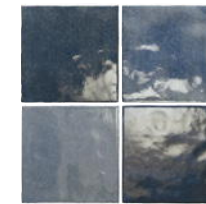

Colonial Blue
24460 EQ-3