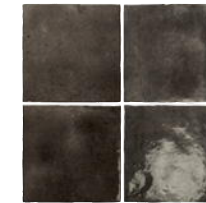

Graphite
24462 EQ-3

Achtung! Sie werden mit Spezialglasuren hergestellt, die zu einem natürlichen Krakelien-Effekt neigen und nur geringe Beständigkeit gegen Säuren, Basen und aggressive Reinigungsmittel aufweisen. Keine aggressiven Reinigungsmittel (wie Bleichmittel oder Ammoniak) verwenden. Es wird empfohlen, vor dem Verfugen eine Versiegelung aufzutragen. ☞ ☞ ☞ ☞ nicht anwendbar.

Attention ! Ils sont fabriqués en utilisant des émaux spéciaux tendant à avoir un effet craquelé naturel et une faible résistance aux acides, bases et produits nettoyants agressifs. Ne pas utiliser de produits nettoyants agressifs (tels que l'eau de javel ou l'ammoniac). Il est recommandé d'appliquer du mastic avant de jointoyer. ☞ ☞ ☞ ☞ non applicable.

Piezas especiales / Special tile pieces / Formteile / Pièces spéciales

perfil profile	white	aqua	alabaster	graphite	colonial blue	moss green	burgundy	gold	rose mallow	ochre
 bullnose 6,5 x 20 cm 2½" x 8" EQ-215	24474	24478	24479	24482	24480	24481	24477	24483 EQ-23	24476	24475
 pencil bullnose 3 x 20 cm 1" x 8" EQ-21	24494	24498	24499	24502	24500	24501	24497	24503 EQ-215	24496	24495
 jolly 1,2 x 20 cm 0,5" x 8" EQ-24	24484	24488	24489	24492	24490	24491	24487	24493	24486	24485