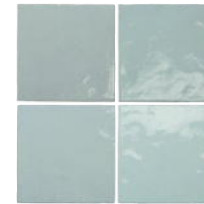

Aqua
24458 EQ-3