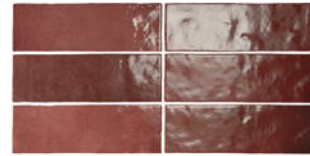

Burgundy
24467 EQ-3

⚠ ¡Atención! Están fabricados usando esmaltes especiales con tendencia a tener un efecto craquelado natural y baja resistencia a ácidos, bases y productos de limpieza agresivos. No utilizar productos de limpieza agresivos (como la lejía o el amoníaco). Se recomienda aplicar sellante antes del rejuntado.

☞ ☞ ☞ ☞ no aplicable.

Warning: They are made with special glazes that tend to have a natural crackle effect and low resistance to acids, alkalis and aggressive cleaning products. Do not use aggressive cleaning products (like bleach or ammonia). It is recommended to apply sealant before grouting.

☞ ☞ ☞ ☞ not applicable.

Embalaje / Packing / Verpackung / Emballage

formato size	kg/pza kg/piece	caja / box			palet / pallet			
		piezas pieces	kg	m² sqm	piezas pieces	kg/palet kg/pallet	m² sqm	cajas boxes
6,5 x 20 cm 2½" x 8"	0,18	38	6,80	0,50	4.560	839,38	60	120
13,2 x 13,2 cm 5" x 5"	0,24	57	13,91	1,00	3.420	857,80	60	60
Bullnose 6,5 x 20 cm 2½" x 8"	0,14	38	7,75	-	-	-	-	-
Pencil Bullnose 3 x 20 cm 1" x 8"	0,10	15	1,73	-	-	-	-	-
Jolly 1,2 x 20 cm 0,5" x 8"	0,04	66	2,60	-	-	-	-	-

13,2 x 13,2 cm / 5" x 5"