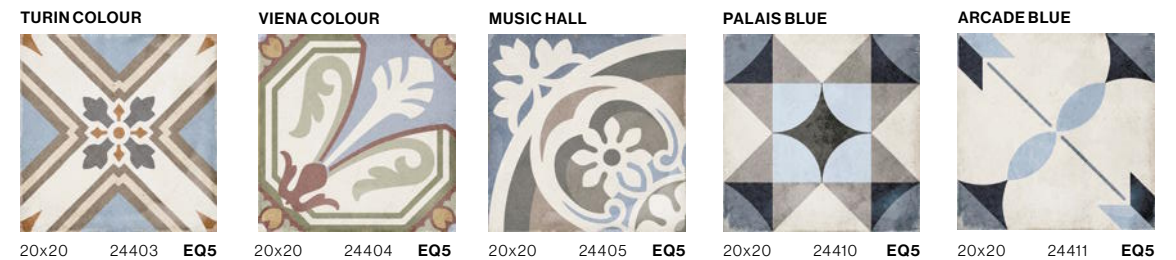

* Modelos compuestos por diseños diferentes en la misma caja de modo aleatorio.
* These models are made up of different designs, packaged randomly in the same box.
* Nach dem Zufallsprinzip zusammengestellte Modelle aus verschiedenen Designs in derselben Box.
* Modèles composés de différents designs dans la même boîte de mode aléatoire.

Formato/Size	Kg/Pza/Kg/ Piece	Caja / Box			Palet / Pallet			
		Piezas/Pieces	Kg	M²/Sqm	Piezas/Pieces	Kg	M²/Sqm	Cajas/Boxes
20 X 20 cm 8" X 8"	0,176	25	18,339	1	1.500	1.135,5	60	60