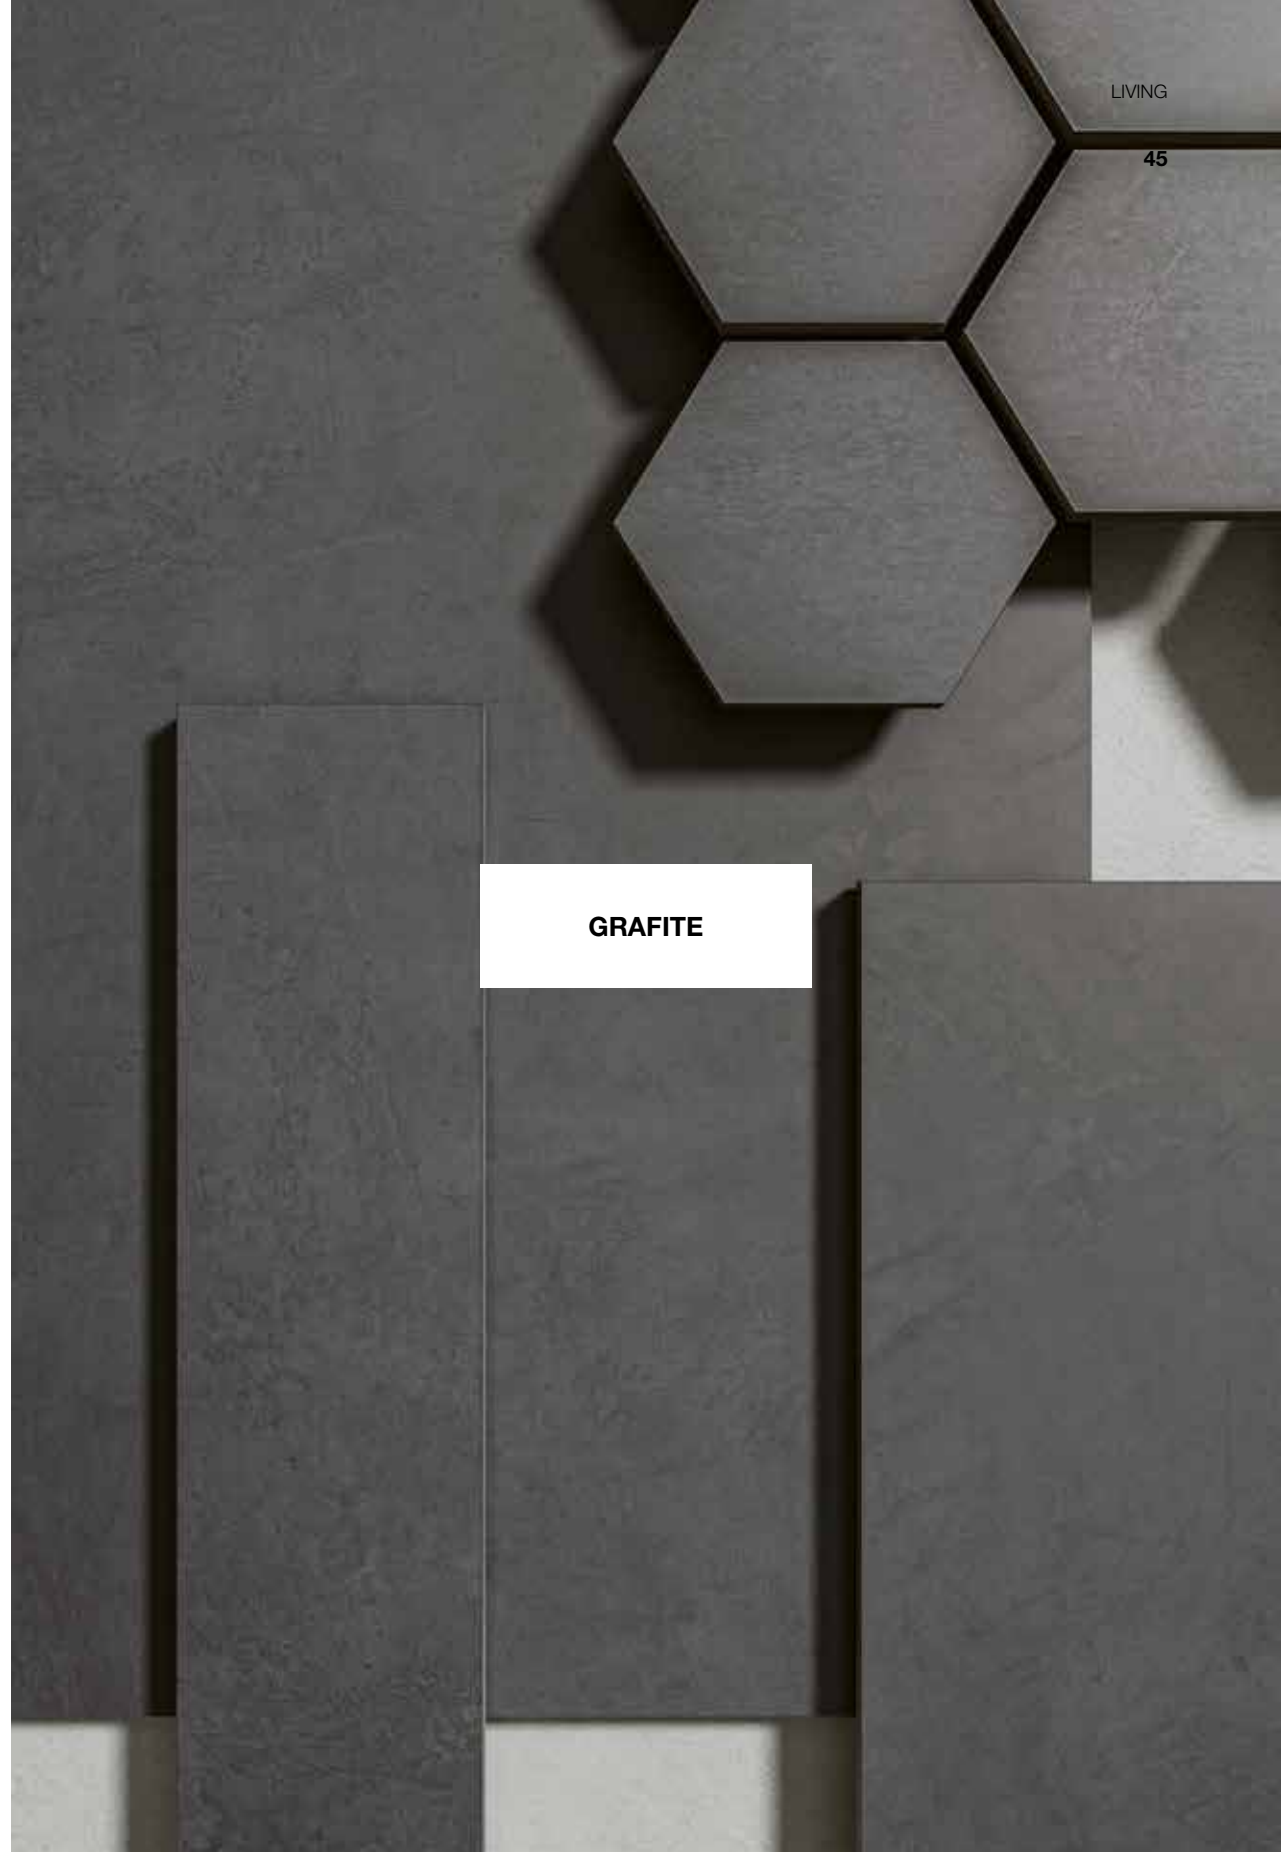

PIOMBO

PIOMBO
80x80 - 32"x32"

SABBIA
7.4x30 - 3"x12"

PIOMBO
7.4x30 - 3"x12"

REVERIE DECO 2
20x20 - 8"x8"

GRAFITE

GRAFITE
119.5x119.5 - 48"x48"
60x60 - 24"x24" grip

CAOLINO
119.5x119.5 - 48"x48"