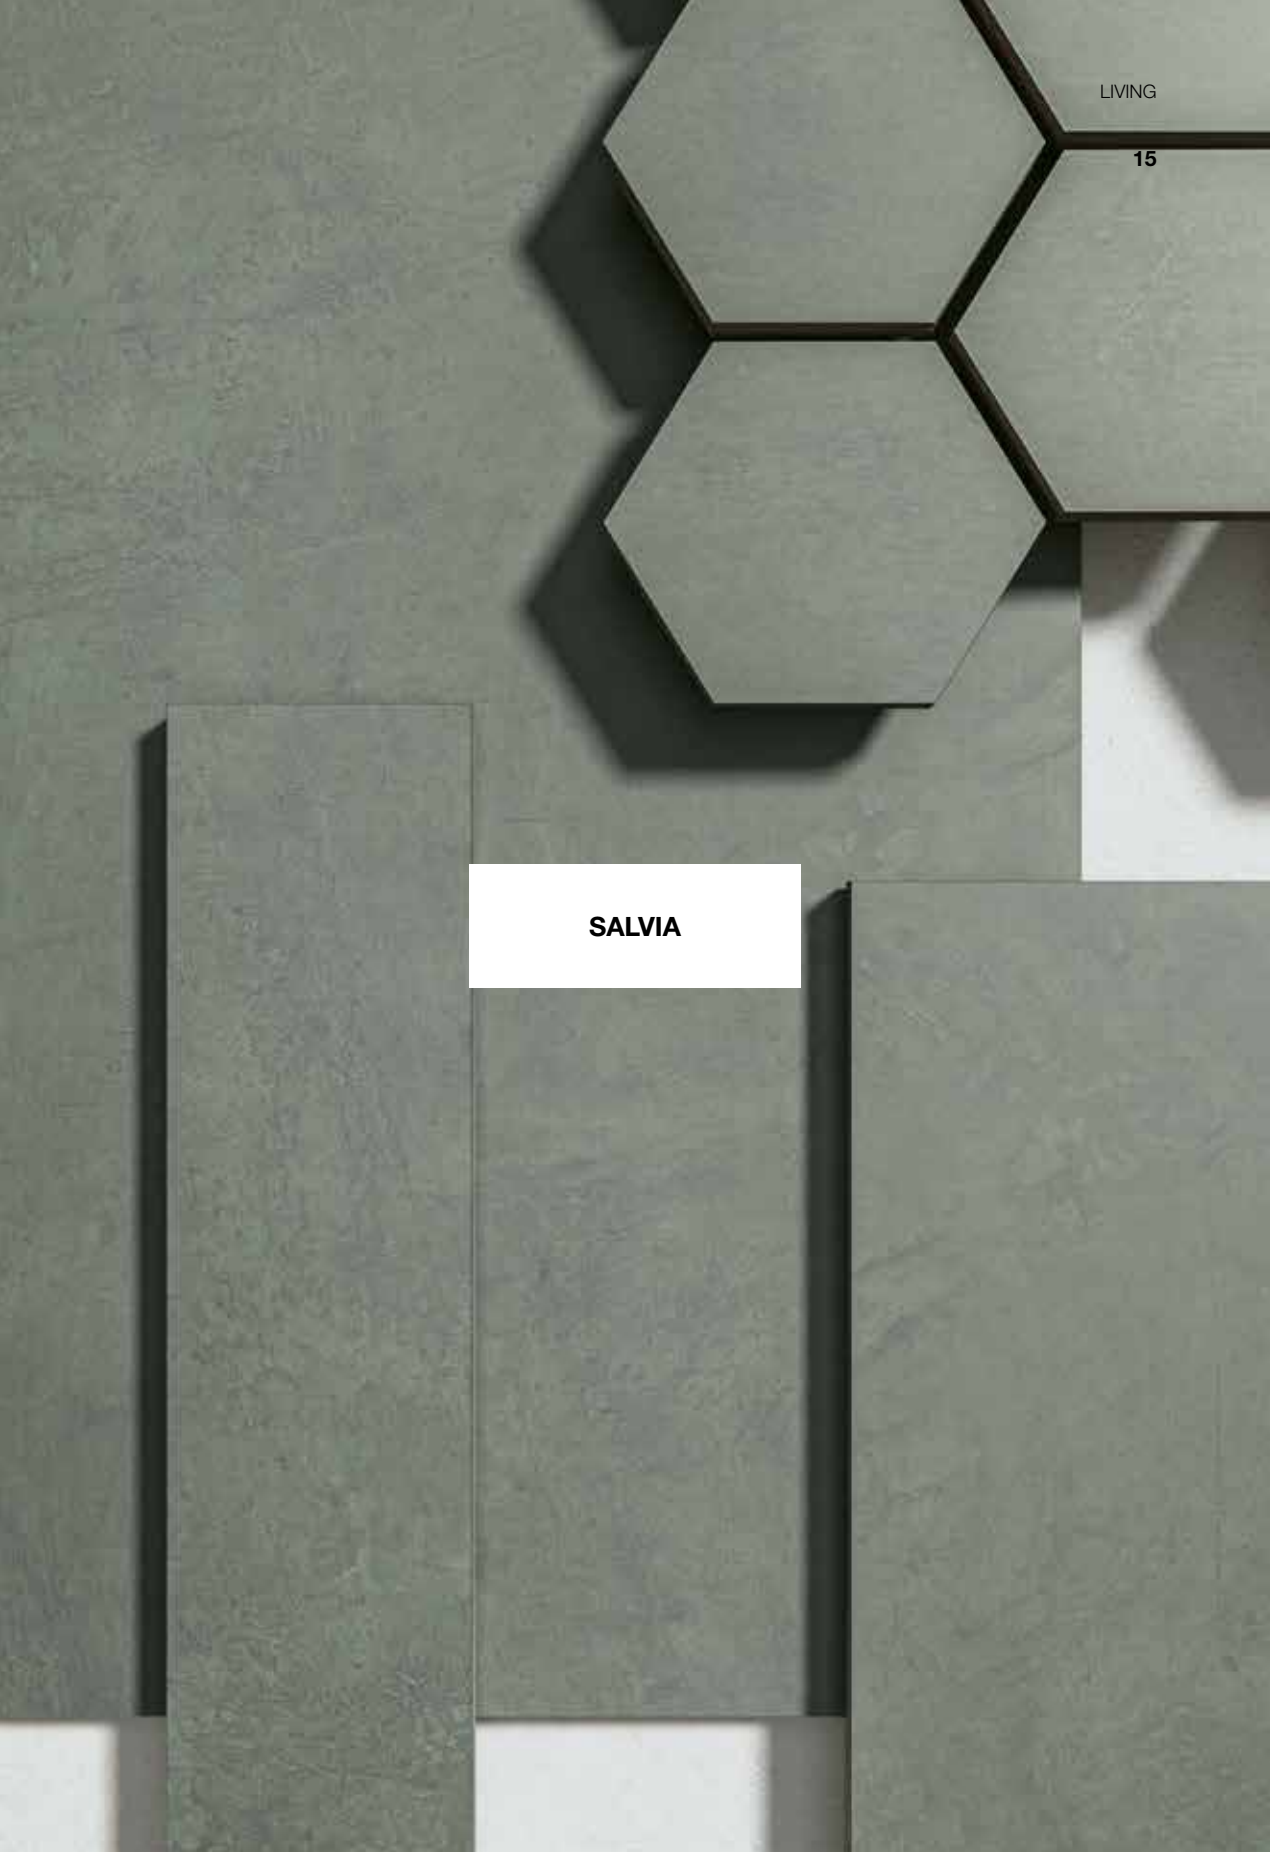

TERRACOTTA
60x60 - 24"x24"
7,4x30 - 3"x12"

TERRACOTTA
60x119,5 - 24"x48"
7,4x30 - 3"x12"

VENICE SAN MARCO
60x60 - 24"x24"

TERRACOTTA
60x119,5 - 24"x48"
20x20 - 8"x8" Geometric

SALVIA

SALVIA
7,4x30 - 3"x12"
60x60 - 24"x24" Ellisse